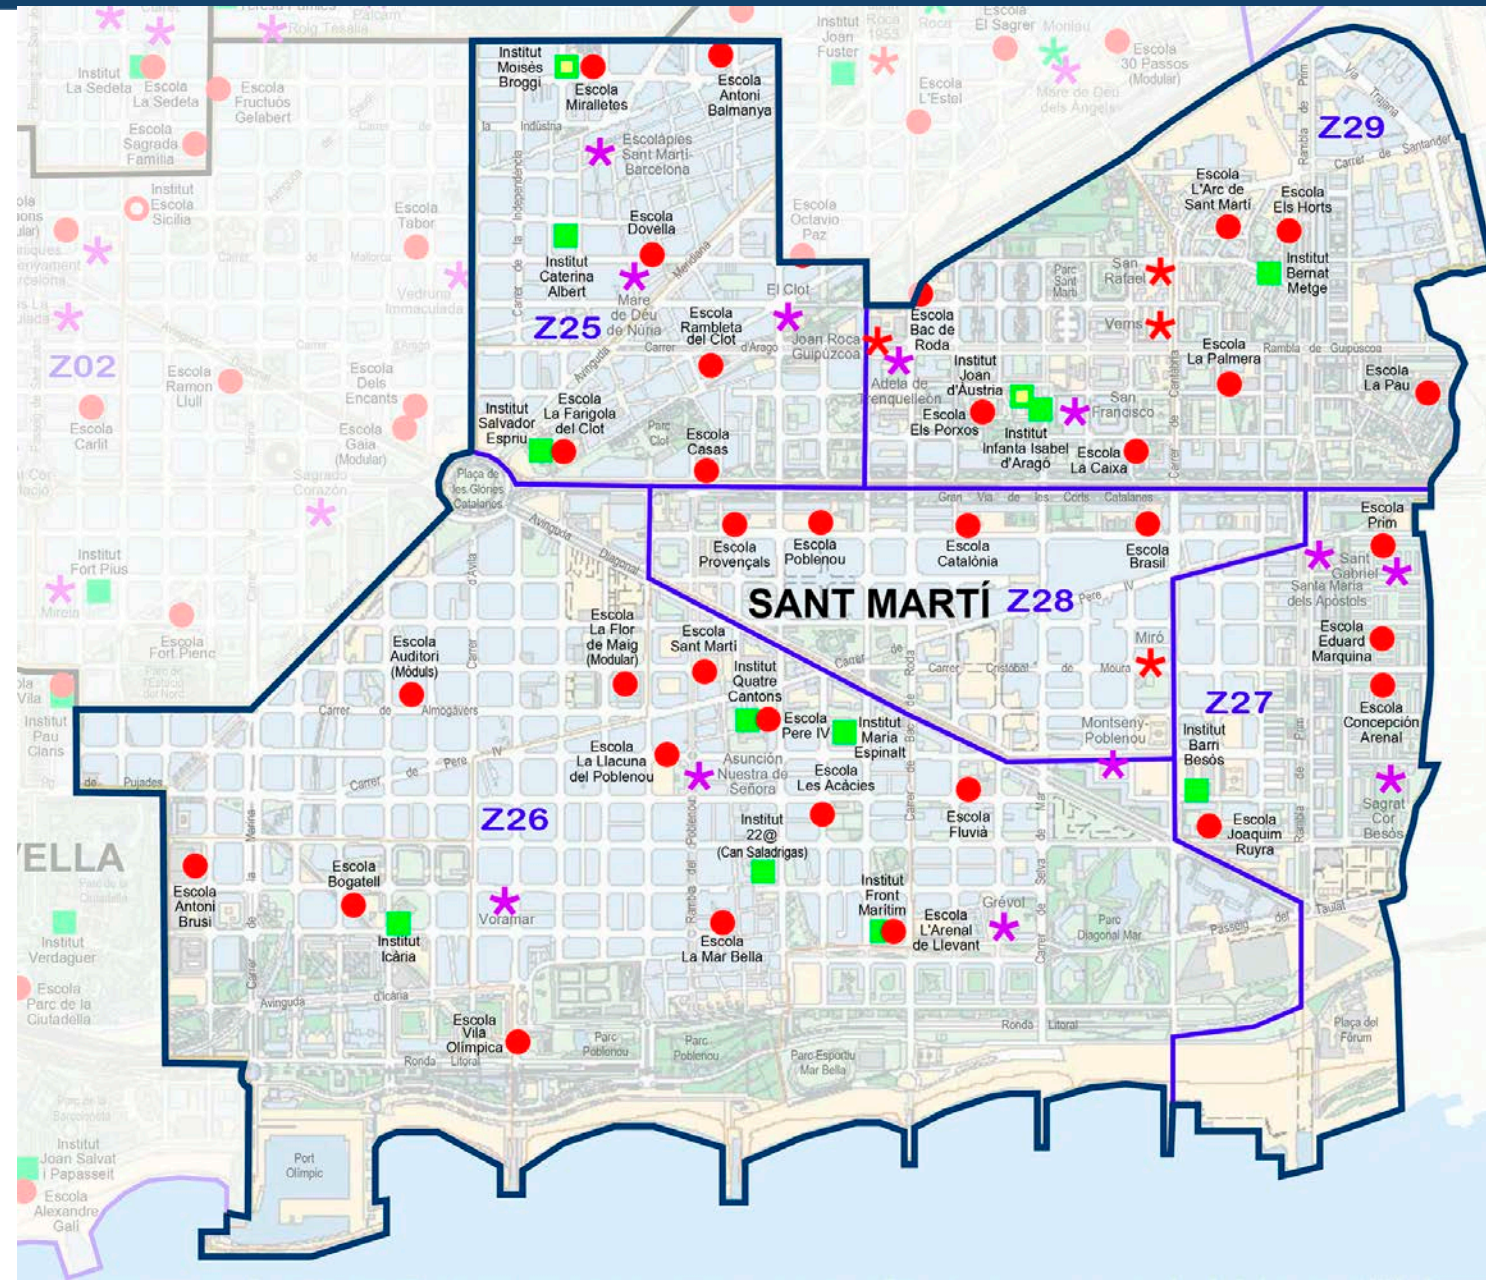

La proximitat: créixer al barri, un dret dels infants i joves

EQUIPAMENTS EDUCATIUS PÚBLICS

●	Escoles
●	Instituts Escola
■	Instituts

EQUIPAMENTS EDUCATIUS CONCERTATS

★	Centre Concertat Educació Infantil i Primària
★	Centre Concertat Educació Primària i Secundària
★	Centre Concertat Educació Secundària