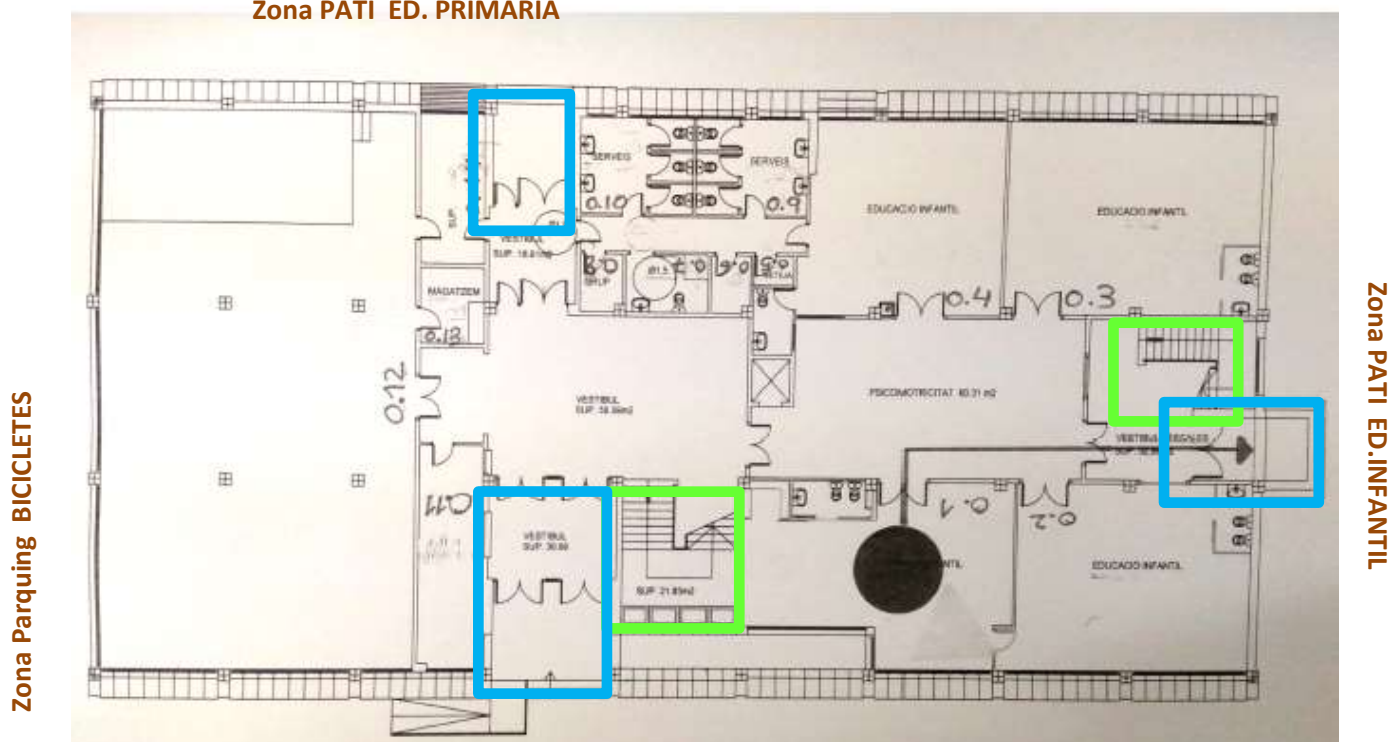

ORGANITZACIÓ DE LES ENTRADES I SORTIDES

L'edifici de l'escola Francesc Feliu compta amb **3 reixes d'accés** que donen pas a l'espai extern de l'edifici:

- la situada davant la porta d'accés principal
- la que va directa a la zona d'educació infantil
- la que comunica amb el pati d'educació primària

GRUP	NOMBRE ALUMNES	HORA ENTRADA-SORTIDA	REIXA ACCÉS RECINTE
P3	24	Matí 9.10 - 12.40 Tarda 15.10-16.40	Reixa 3
P4	20	Matí 9.00 - 12.30 Tarda 15.00-16.30	Reixa 3
P5	24	Matí 8.50 - 12.20 Tarda 14.50-16.20	Reixa 3
1r	24	Matí 8.50 - 12.20 Tarda 14.50-16.20	Reixa 1
2nA	16	Matí 8.55 - 12.25 Tarda 14.55-16.25	Reixa 1
2nB	16	Matí 9.00 - 12.30 Tarda 15.00-16.30	Reixa 1
3rA	17	Matí 9.05 - 12.35 Tarda 15.05-16.35	Reixa 1
3rB	18	Matí 9.10 - 12.40 Tarda 15.10-16.40	Reixa 1
4tA	18	Matí 8.50 - 12.20 Tarda 14.50-16.20	Reixa 2
4tB	17	Matí 8.55 - 12.25 Tarda 14.55-16.25	Reixa 2
5èA	16	Matí 9.00 - 12.30 Tarda 15.00-16.30	Reixa 2
5èB	17	Matí 9.05 - 12.35 Tarda 15.05-16.35	Reixa 2
6è	20	Matí 9.10 - 12.40 Tarda 15.10-16.40	Reixa 2

Zona PATI ED. PRIMÀRIA

Reixa 2

Reixa 1

Reixa 3

Avda. Joan Maragall