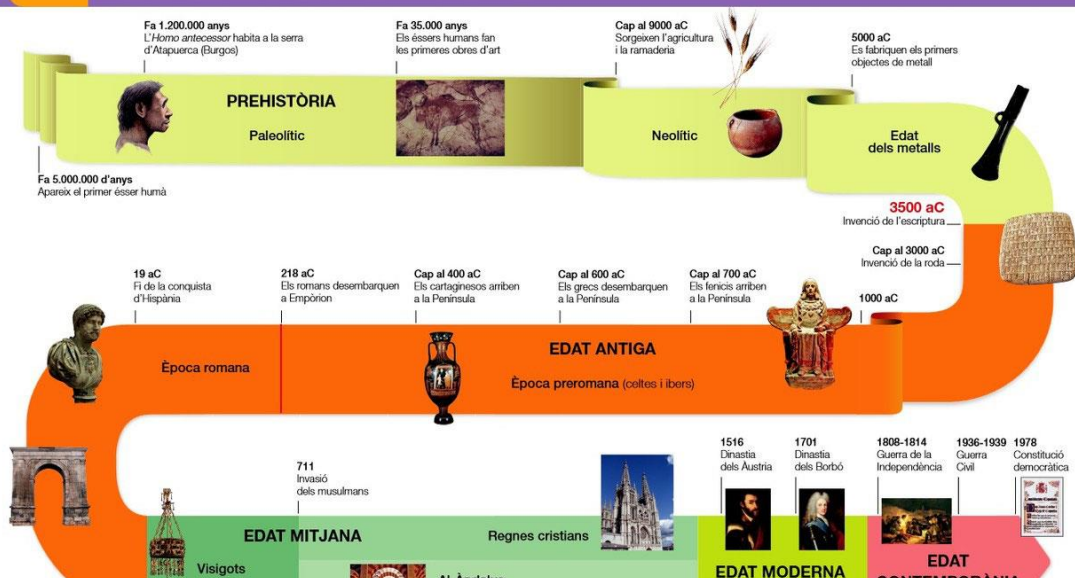

-

6È. MEDI SOCIAL

✓ Característiques:

•

✓ Característiques:

Inici de....

•

✓ Característiques:

•

✓ Característiques:

•

✓ Característiques:

Exercici 2

Aquí tens diversos models de línies del temps perquè puguis veure com poden ser. Ara n'has de fer una si pot ser amb ordinador i imatges...però sinó també el pots fer molt ben fet i polit a mà i li fas una foto i l'enganxes en aquest document.

LA LÍNEA DEL TIEMPO

Les edats de la història

ETAPES DE LA HISTÒRIA				
PREHISTÒRIA	EDAT ANTIGA	EDAT MITJANA	EDAT MODERNA	EDAT CONTEMPORÀNIA
Comença amb l'aparició dels primers éssers humans fins l'inici de l'escriptura.	Comença amb l'aparició de l'escriptura fins a la caiguda de l'Imperi Romà.	Comença amb la caiguda de l'Imperi Romà fins el descobriment d'Amèrica.	S'inicia amb el descobriment d'Amèrica fins a la Revolució francesa.	S'inicia amb la Revolució Francesa fins a l'actualitat.
				
PRINCIPALS FETS QUE VAN PASSAR				
<p>Se divideix en:</p> <ul style="list-style-type: none"> • Edat de pedra: <ul style="list-style-type: none"> ○ Paleolític. ○ Neolític. • Edat dels metalls: <ul style="list-style-type: none"> ○ Bronze. ○ Coure. ○ Ferro 	<ul style="list-style-type: none"> • Apareixen les grans civilitzacions: Egipte, Grècia, Roma, Fenícia i Mesopotàmia. 	<ul style="list-style-type: none"> • S'estableix el feudalisme. • Art gòtic. • S'imposa l'església Cristiana. 	<ul style="list-style-type: none"> • Se descobreix Amèrica. • Hi ha molts de descobriments científics. • Apareixen noves religions. 	<ul style="list-style-type: none"> • Se produeix la Revolució francesa. • Se produeix la Revolució industrial. • Hi ha la 1ª i la 2ª Guerra Mundial.