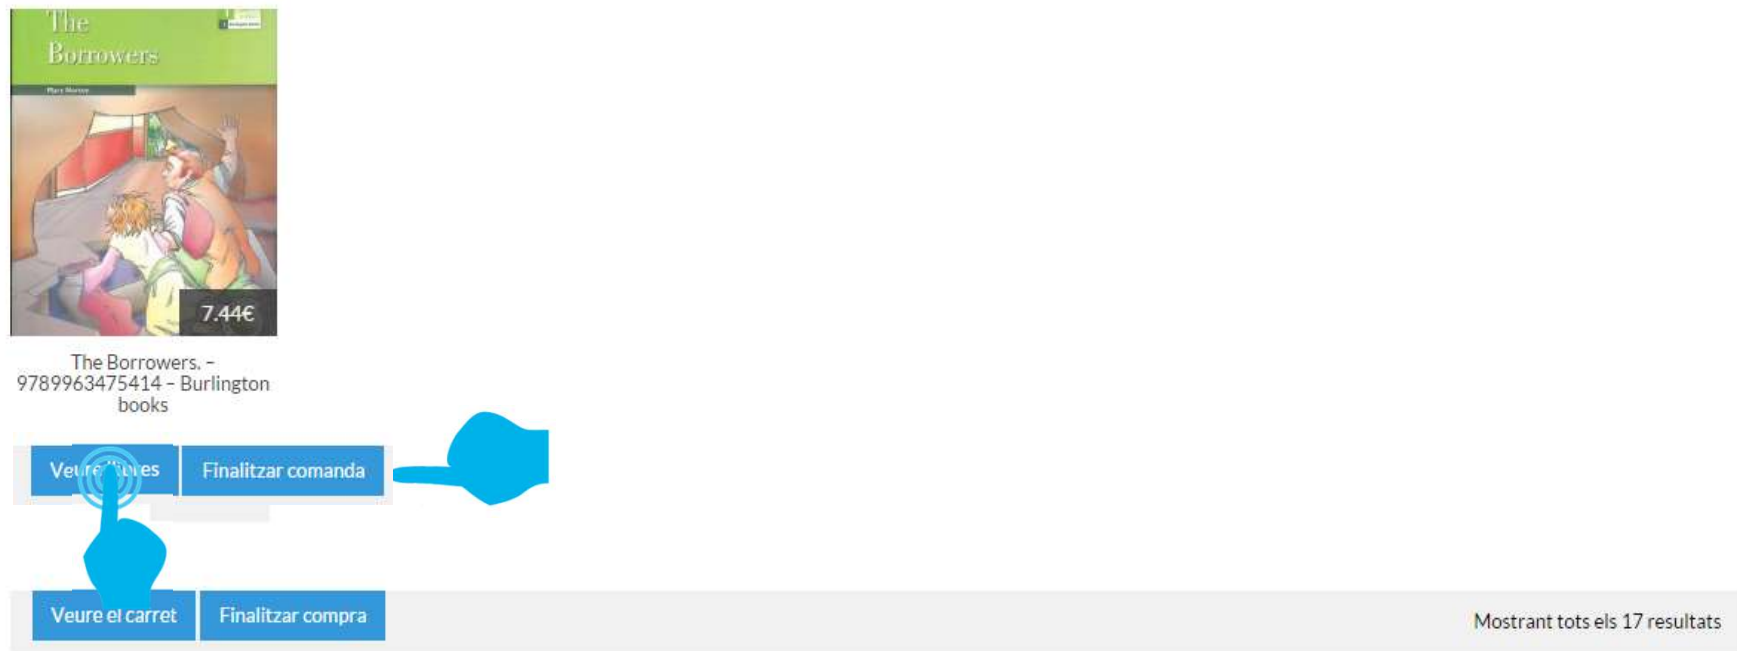

7 – Un cop tenim tots els llibres seleccionats anem a finalitzar la comanda a la part inferior de la pantalla

També podem directament anar a finalitzar la comanda