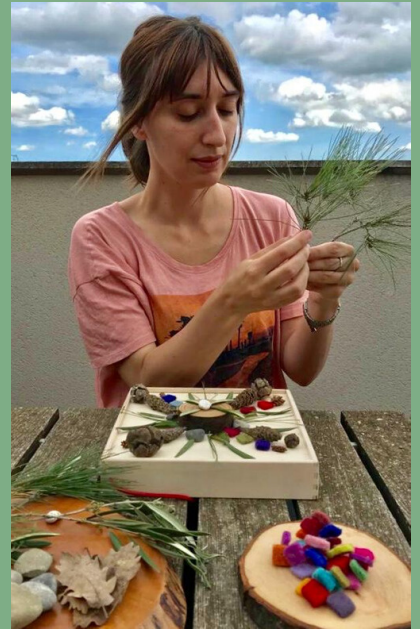

# NATURA BESTIAL

**PRESENTA'NS LA TEVA MASCOTA O INSECTE QUE HAGIS TROBAT EN LES TEVES PASSEJADES**

Els pots trobar al tronc dels arbres, enmig de la terra, a les plantes...  
Explica'ns com és; si té potes, té pèl o plomes, què menja...

**La Carme ens presenta el seu gat, en Mel!**

**MOSTRA'NS COM TENS CURA DELS ÉSSERS VIUS DE CASA TEVA**

La Sandra dona menjar als cucs de seda

La Lupita rega les maduixeres

**RECULL TRESORS DE LA NATURA...**

Classifica'ls i crea la teva pròpia mandala barrejant elements naturals i peces soltes que tinguis per casa.

**CANTA CANÇONS D'ANIMALS I CREA LA TEVA PRÒPIA PANERA**

Mira el vídeo i descobreix què s'hi amaga a dins de cada capseta! I si ho vols, pots provar-ho tu també!