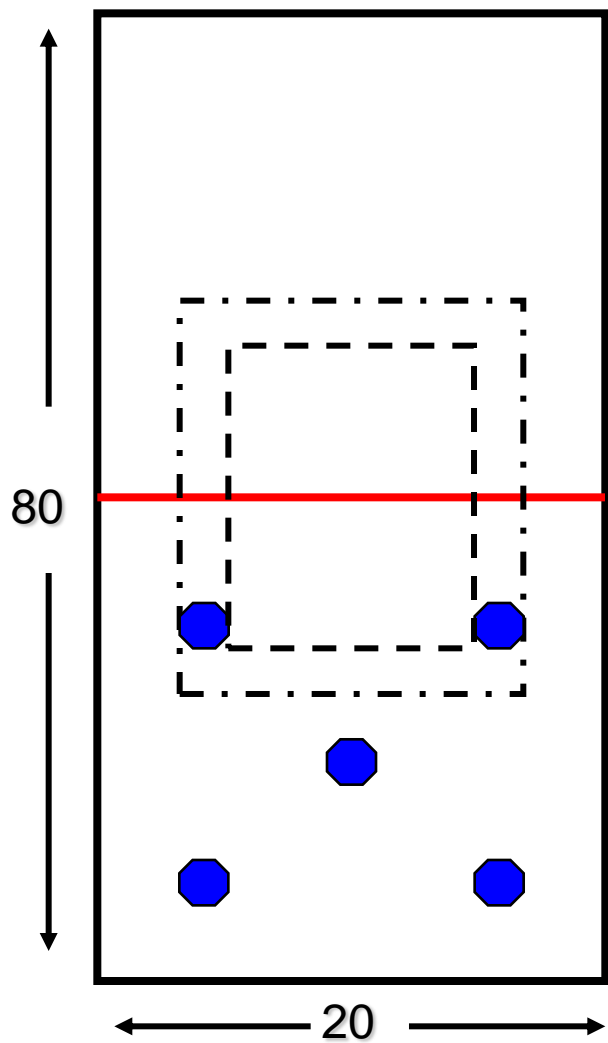

CAMPS

Clàssic (outdoor)