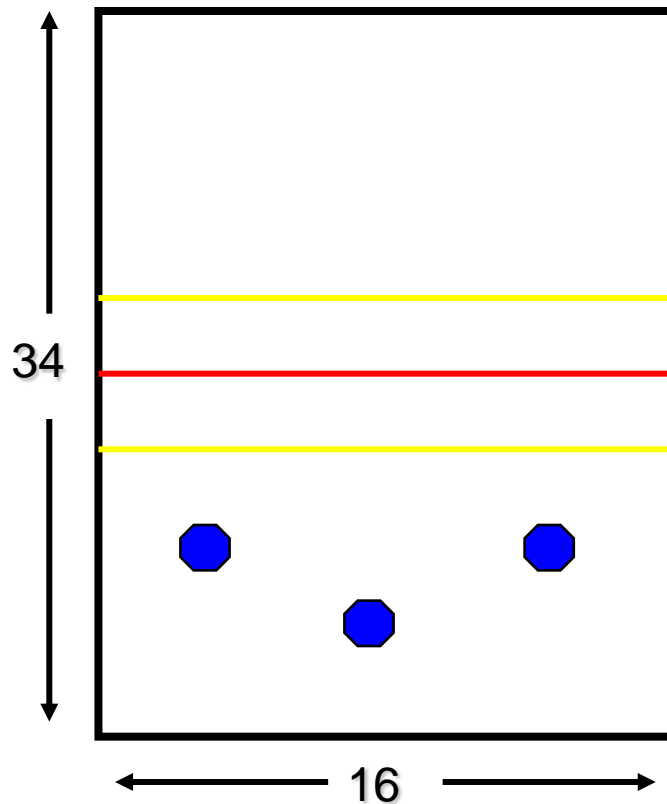

CAMPS

Indoor

- Jugadors
- Terreny de joc
- Línia central
- Línia de servei