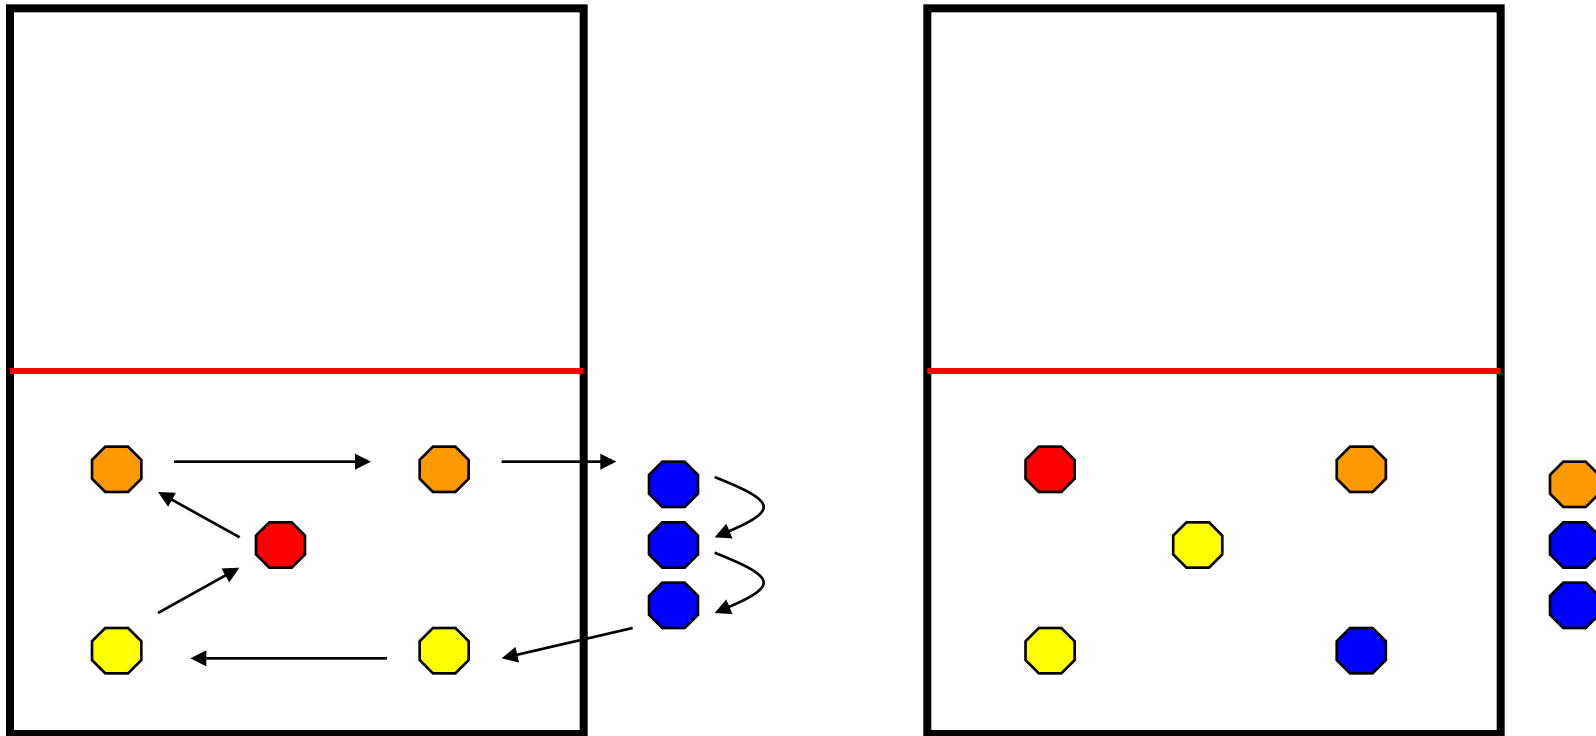

QUÈ ÉS?

- Joc tradicional italià
- Esport d'implement
- Es juga amb un tamborí
- Precursor del tennis

COM ES JUGA?

- Normativa bàsica:
 - Terreny de joc delimitat per una línia central
 - Es pot colpejar la pilota a l'aire o després d'un bot
 - Existeix una línia que delimita la zona de servei
 - Només hi ha un servei per punt
 - La puntuació és 15,30,45 (40)
 - En cas d'empat a 45 hi ha punt d'or (qui guanya el punt guanya el joc).

CAMPS

Clàssic (outdoor)

Indoor

Platja

-  Jugadors
-  Terreny de joc
-  Línia central
-  Línia de servei

TAMBORÍ A L'ESCOLA

Sistema de rotació

CURIOSITATS