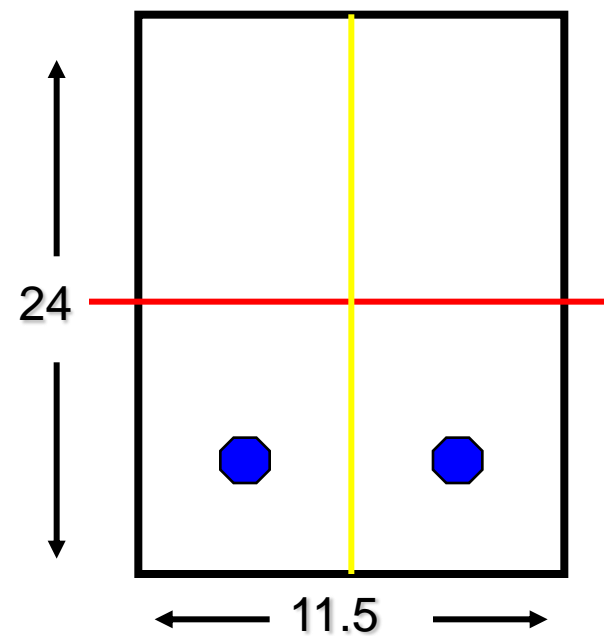

Platja

- Jugadors
- Terreny de joc
- Línia central
- Línia de servei