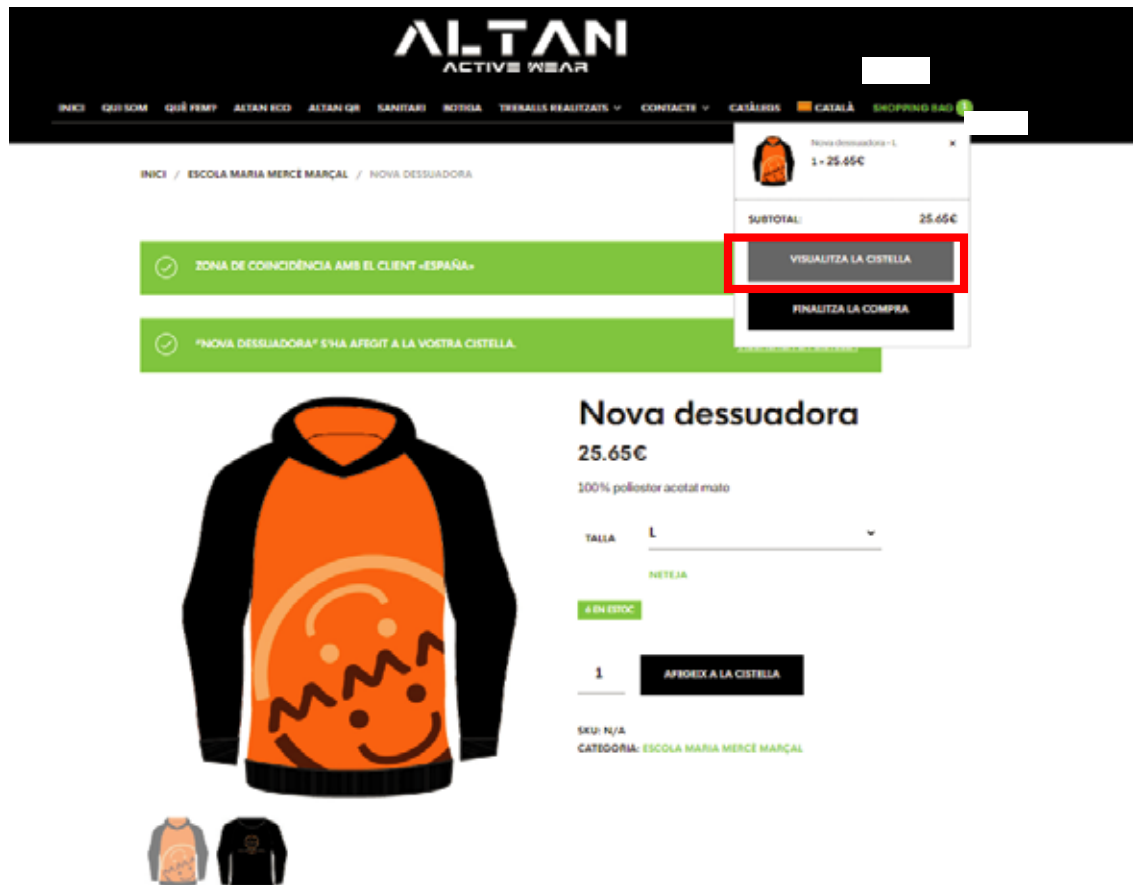

- 1- Un cop seleccionat tots els productes del nen/a haurem d'anar a previsualitzar cistella.
- 2- Aplicar el cupó descompte proporcionat per l'escola per treure les despeses d'enviament.
- 3- Clicar vés a caixa.

**El repartiment de les comandes realitzades s'encarregarà l'escola.