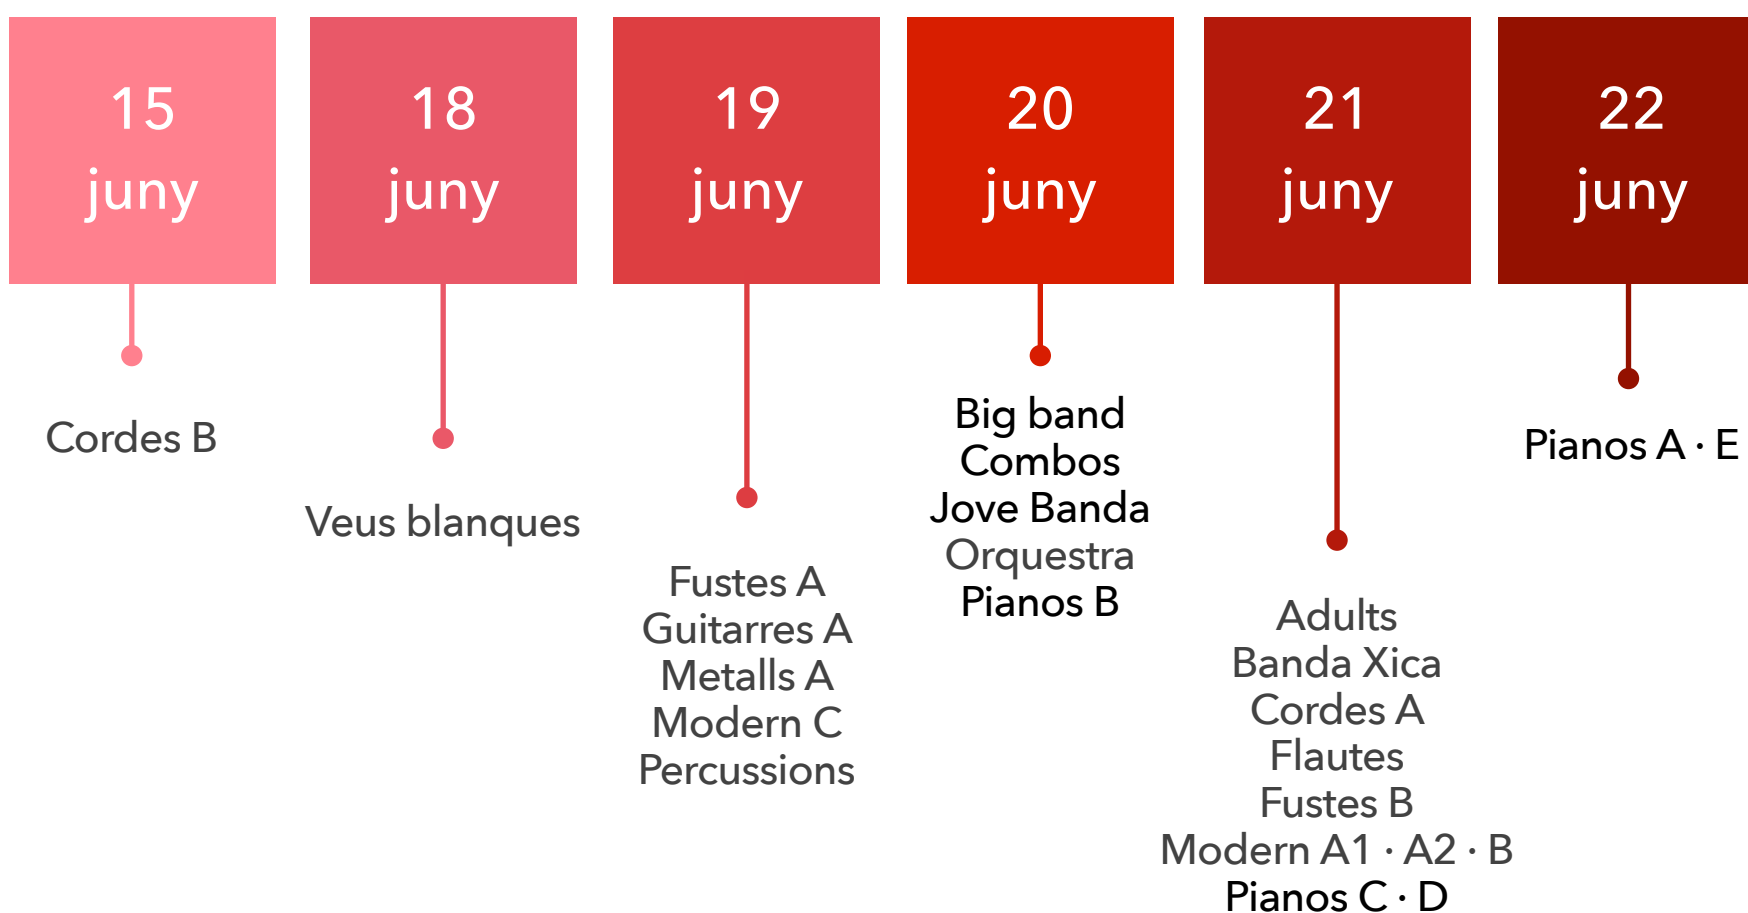

MicroConcerts de **Final de curs**

curs 2022 - 2023

del 15 al 22 de juny / 2023

horaris

Ajuntament
de Berga

emmBerga
Escola Municipal de Música

Conservatori
de Música dels
Pirineus
Berga · Puigcerdà · la Seu d'Urgell

Sala Casino