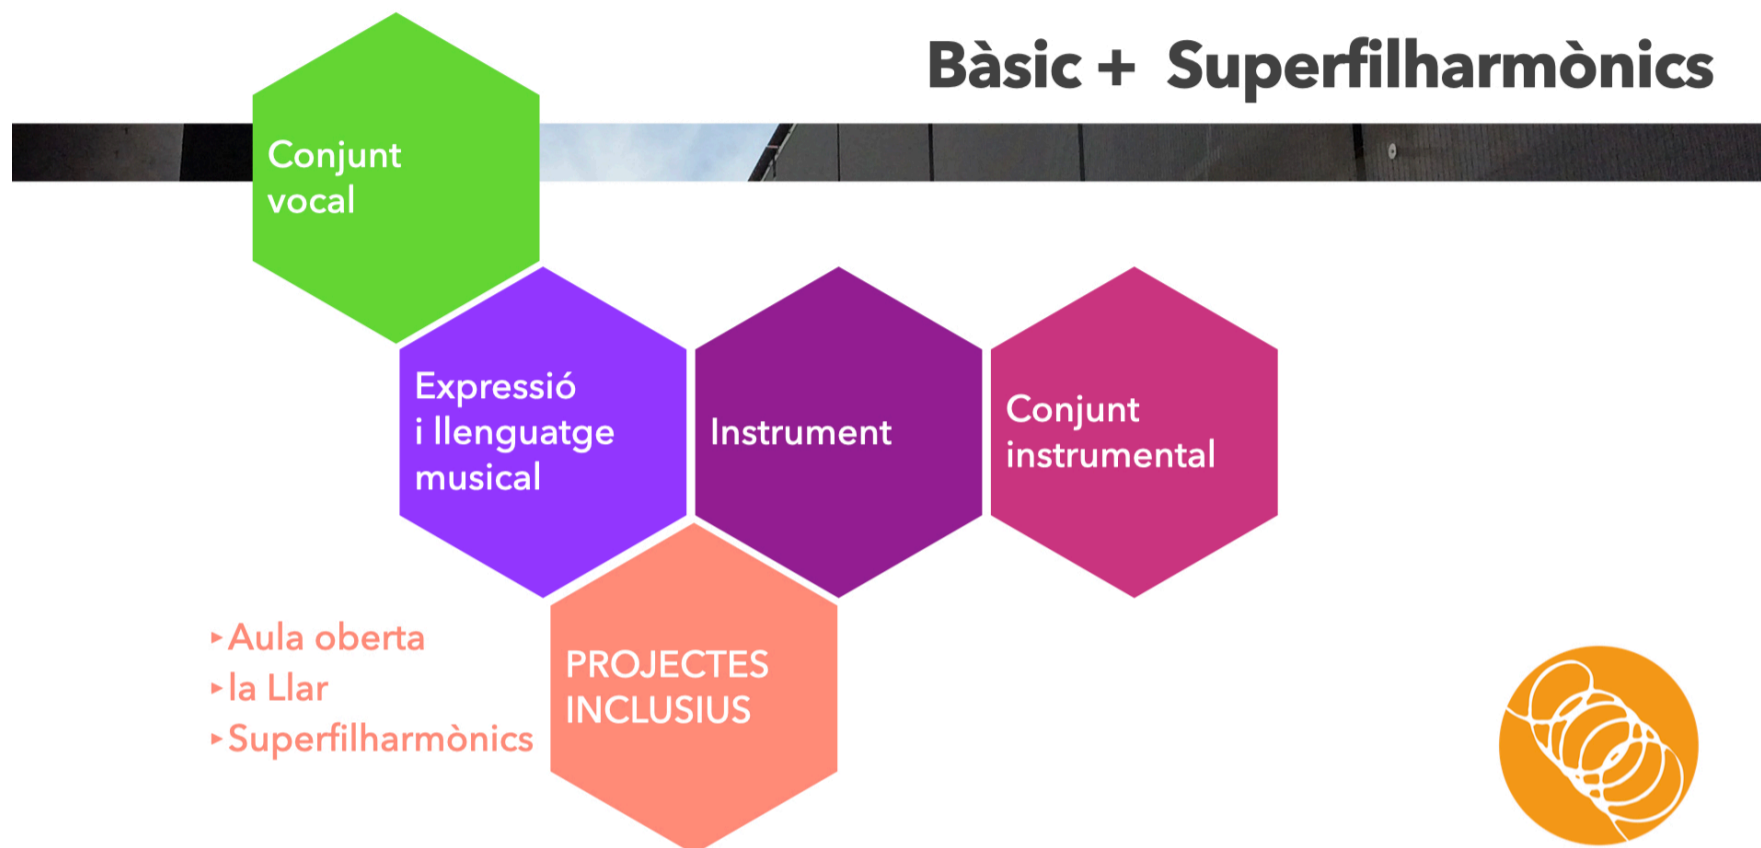

Bàsic + projecte Superfilharmònics

PROGRAMES FORMATIUS + PROJECTES INCLUSIUS

Bàsic + Superfilharmònics

L'EMMBerga realitza el projecte Superfilharmònics a totes les escoles d'educació primària de Berga (Escola FEDAC-Xarxa / Escola La Valldan / Escola Sant Joan / Escola Santa Eulàlia / Escola Vedruan Berga), així com a l'Escola Sant Salvador de Cercs i l'Escola Santa Maria d'Avià.

Dos dels nivells del projecte Superfilharmònics es realitzen als centres d'educació primària mentre que la resta del nivells es realitzen als espais de l'EMM de Berga.

Per aquest motiu, l'alumnat d'aquestes escoles, a més a més de les assignatures dels programes formatius Bàsic 3 - 6, s'ampliarà amb el aquest projecte inclusiu.