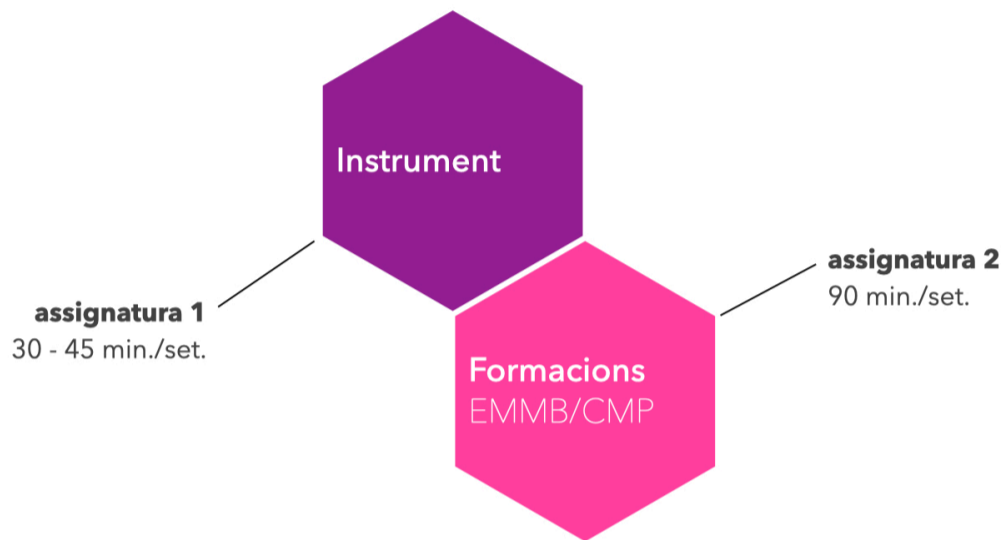

El currículum del programa de Formacions ofereix a l'alumnat traçar un itinerari en funció de l'especialitat amb que realitza la pràctica instrumental, el nivell, i/o la càrrega lectiva.

L'alumnat també pot ampliar el currículum d'aquest programa amb COMPLEMENTS EDUCATIUS.

PROGRAMA FORMATIU

Formacions