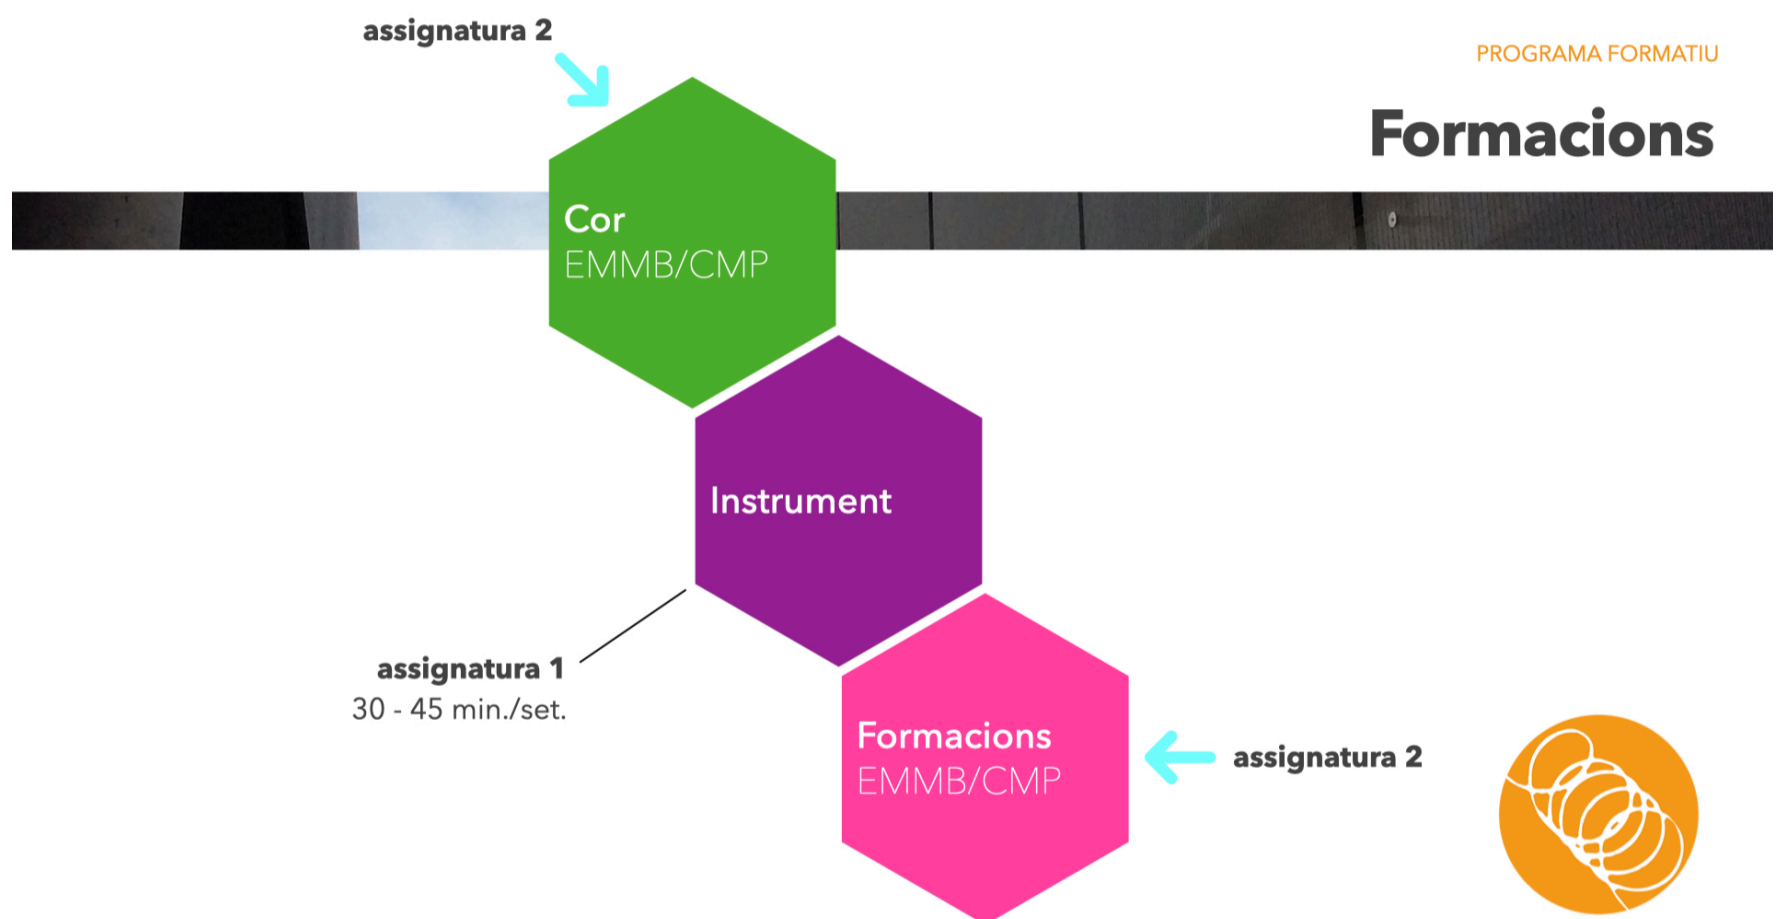

oferta educativa / **programes formatius**

Formacions

accés: a partir dels 12 anys (a partir de 1r curs d'educació secundària)

càrrega lectiva: a partir de 2 hores setmanals

cúrriculum

El cúrriculum d'aquest programa educatiu està format per 2 assignatures:

assignatura 1	Pràctica instrumental - NM	30 - 45 min./set.
	Pràctica instrumental - TL	30 - 45 min./set.
assignatura 2	Cor	90 min./set.
	Banda / Big band / Banda	90 min./set.
	Cobla / Combo	60 min./set.