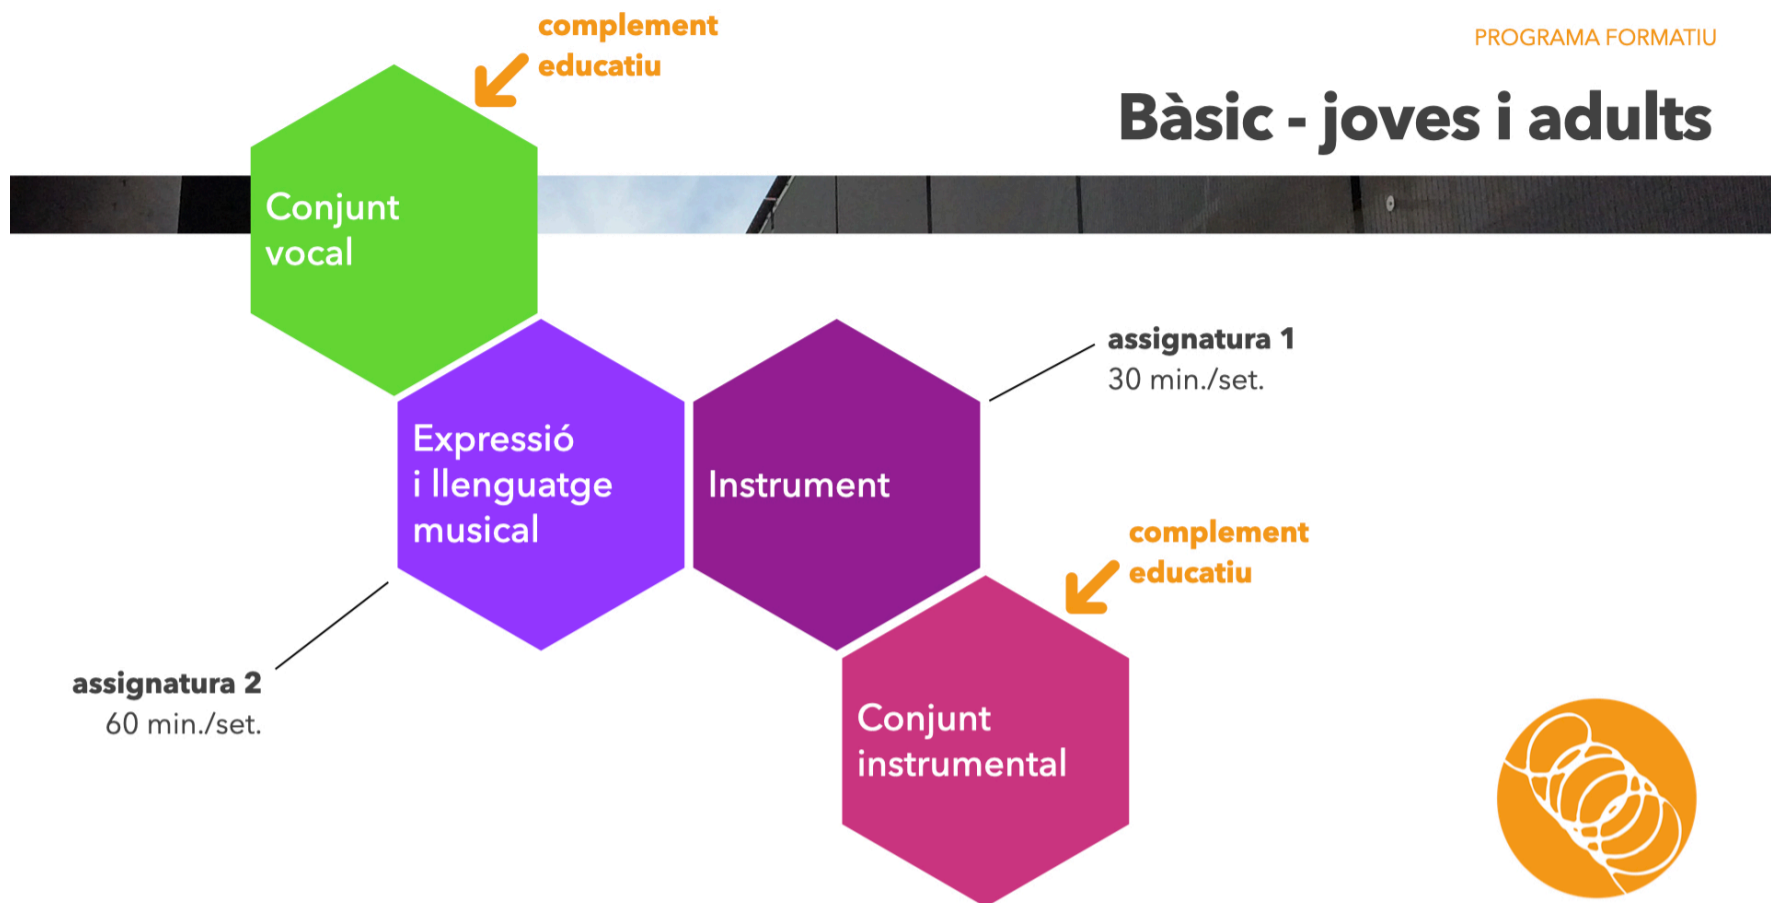

Bàsic - joves i adults

El currículum d'aquest programa és interessant ampliar-lo amb complements educatius com:

complement	Conjunt instrumental	60 min./set.
complement	Conjunt vocal	45 min./set.