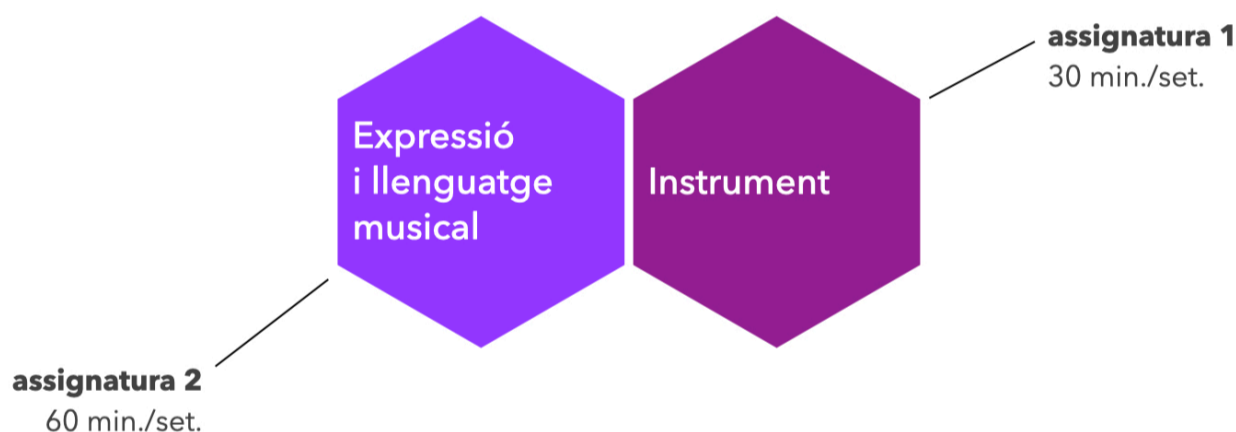

oferta educativa / **programes formatius**

Bàsic - joves i adults

accés: a partir dels 12 anys (a partir de 1r curs d'educació secundària)

càrrega lectiva: a partir de 1 hora 30 minuts setmanals

cúrriculum

PROGRAMA FORMATIU

Bàsic - joves i adults

El cúrriculum d'aquest programa està compost per 2 assignatures:

assignatura 1	Instrument - NE	30 min./set.
assignatura 2	Expressió i llenguatge - NE	60 min./set.