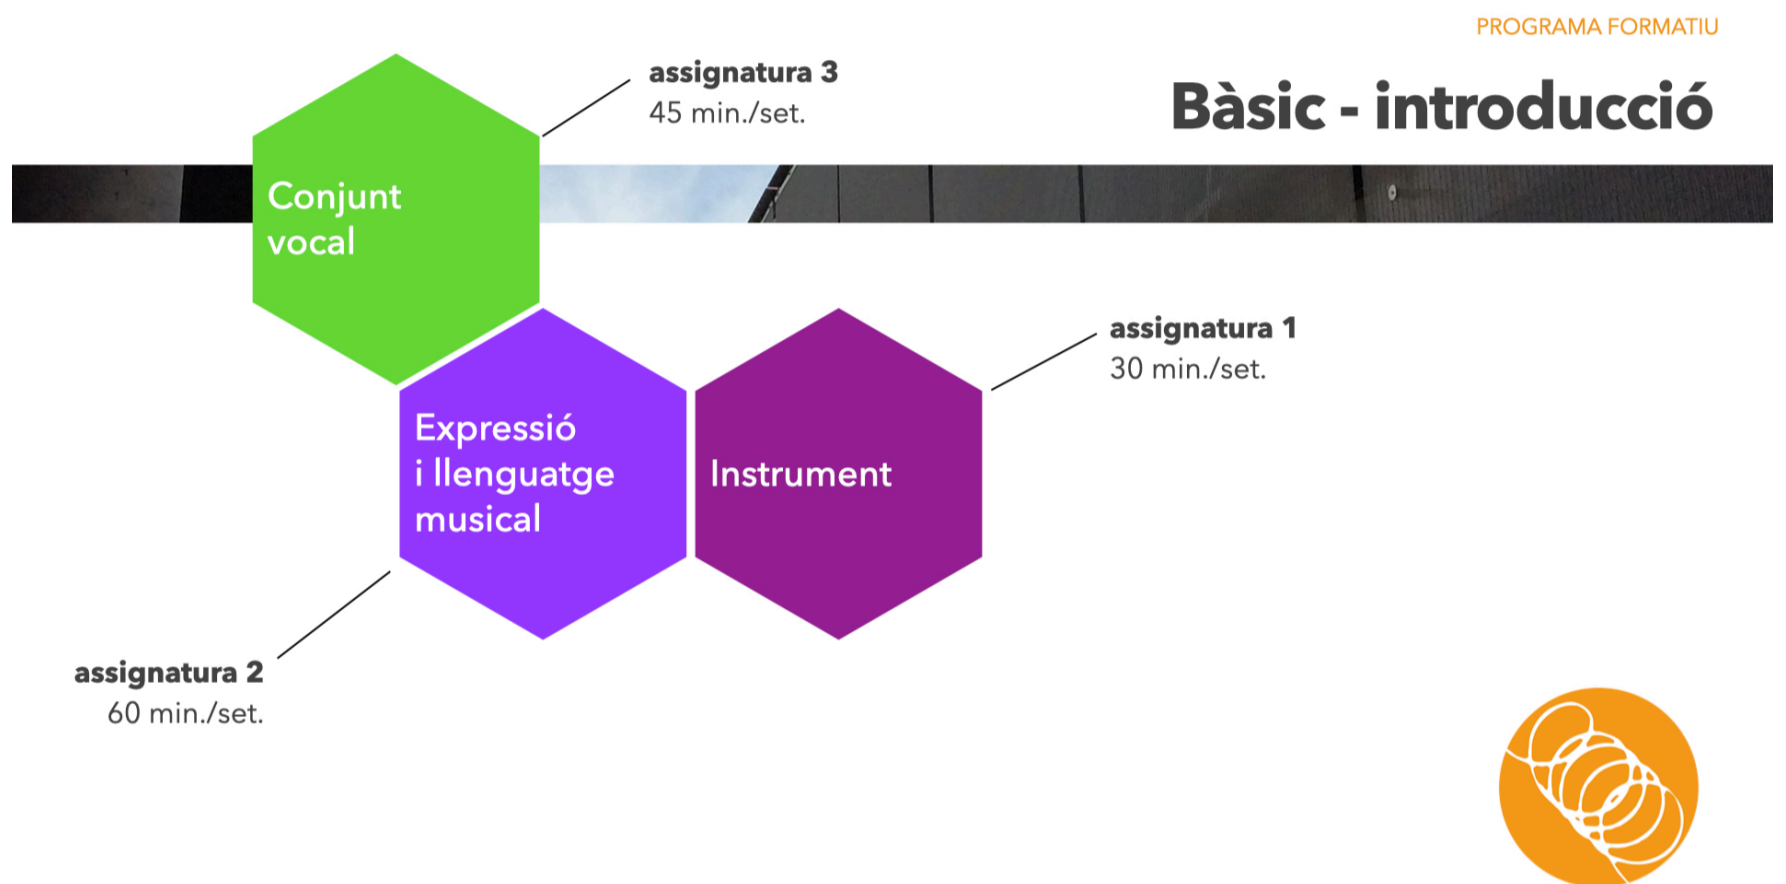

oferta educativa / **programes formatius**

Bàsic - introducció

accés: 8 - 12 anys (a partir de 3r curs d'educació primària)

càrrega lectiva: a partir de 2 hores i 15 minuts setmanals

cúrriculum

El cúrriculum d'aquest programa està compost per 3 assignatures:

assignatura 1	Instrument - introducció	30 min./set.
assignatura 2	Expressió i llenguatge - NE	60 min./set.
assignatura 3	Conjunt vocal	45 min./set