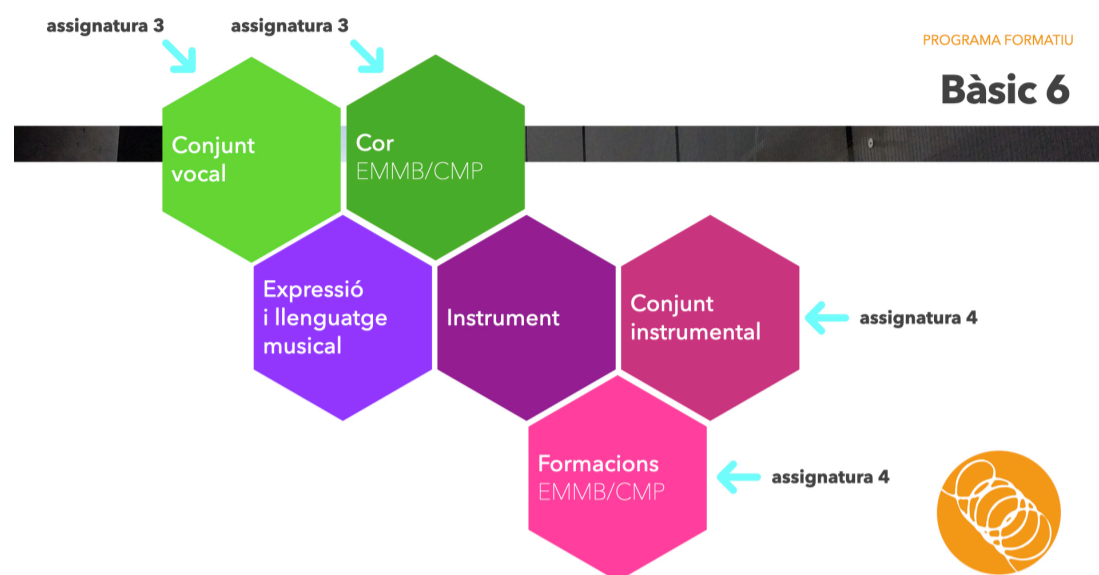

oferta educativa / **programes formatius**

Bàsic 6

accés: 11 - 12 anys (a partir de 6è curs d'educació primària)

càrrega lectiva: a partir de 3 hores 15 minuts setmanals

cúrriculum

El cúrriculum d'aquest programa està compost per 4 assignatures.

assignatura 1	Instrument - NE	30 min./set.
assignatura 2	Expressió i llenguatge - NE	60 min./set.
assignatura 3	Conjunt vocal / Cor	45 - 90 min./set.
assignatura 4	Conjunt instrumental / Banda / Big band / Orquestra	60 - 90 min./set.

itineraris

El currículum del programa Bàsic 6 permet traçar itineraris a través de l'opció d'accedir a les formacions i el cor de l'EMM de Berga - CM dels Pirineus.

Aquests itineraris representen un increment de la càrrega lectiva que les següents taules curriculars es mostra la càrrega lectiva de cadascun dels itineraris.