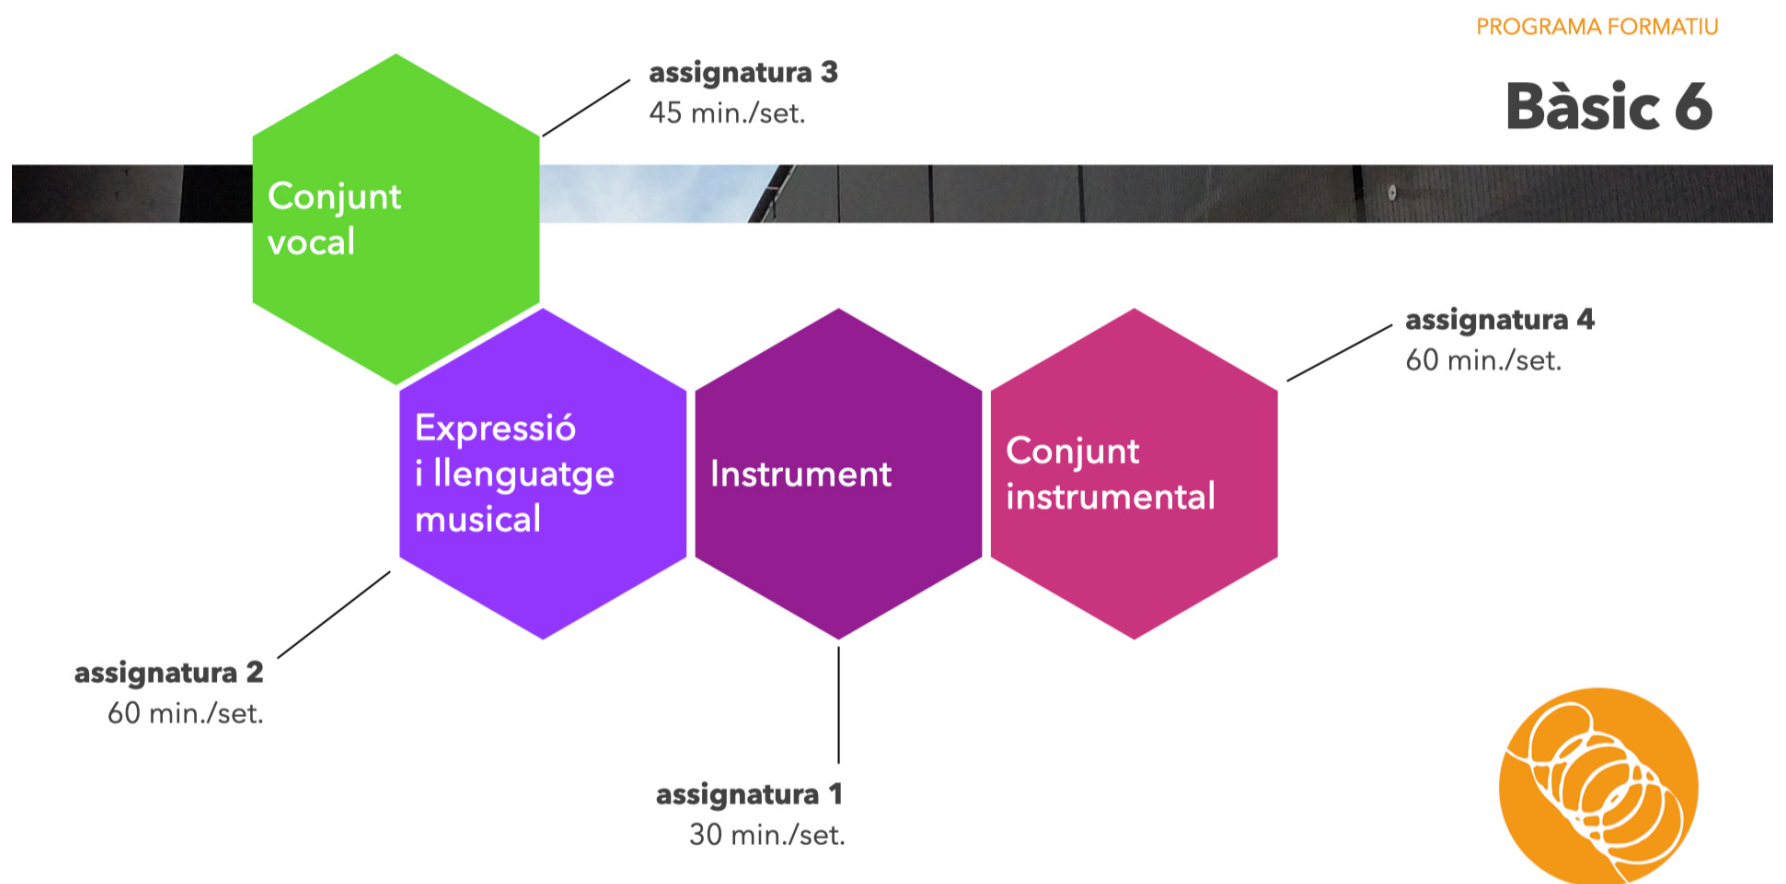

oferta educativa / **programes formatius**

Bàsic 6

accés: 11 - 12 anys (a partir de 6è curs d'educació primària)

càrrega lectiva: a partir de 3 hores 15 minuts setmanals

cúrriculum

El cúrriculum d'aquest programa està compost per 4 assignatures.