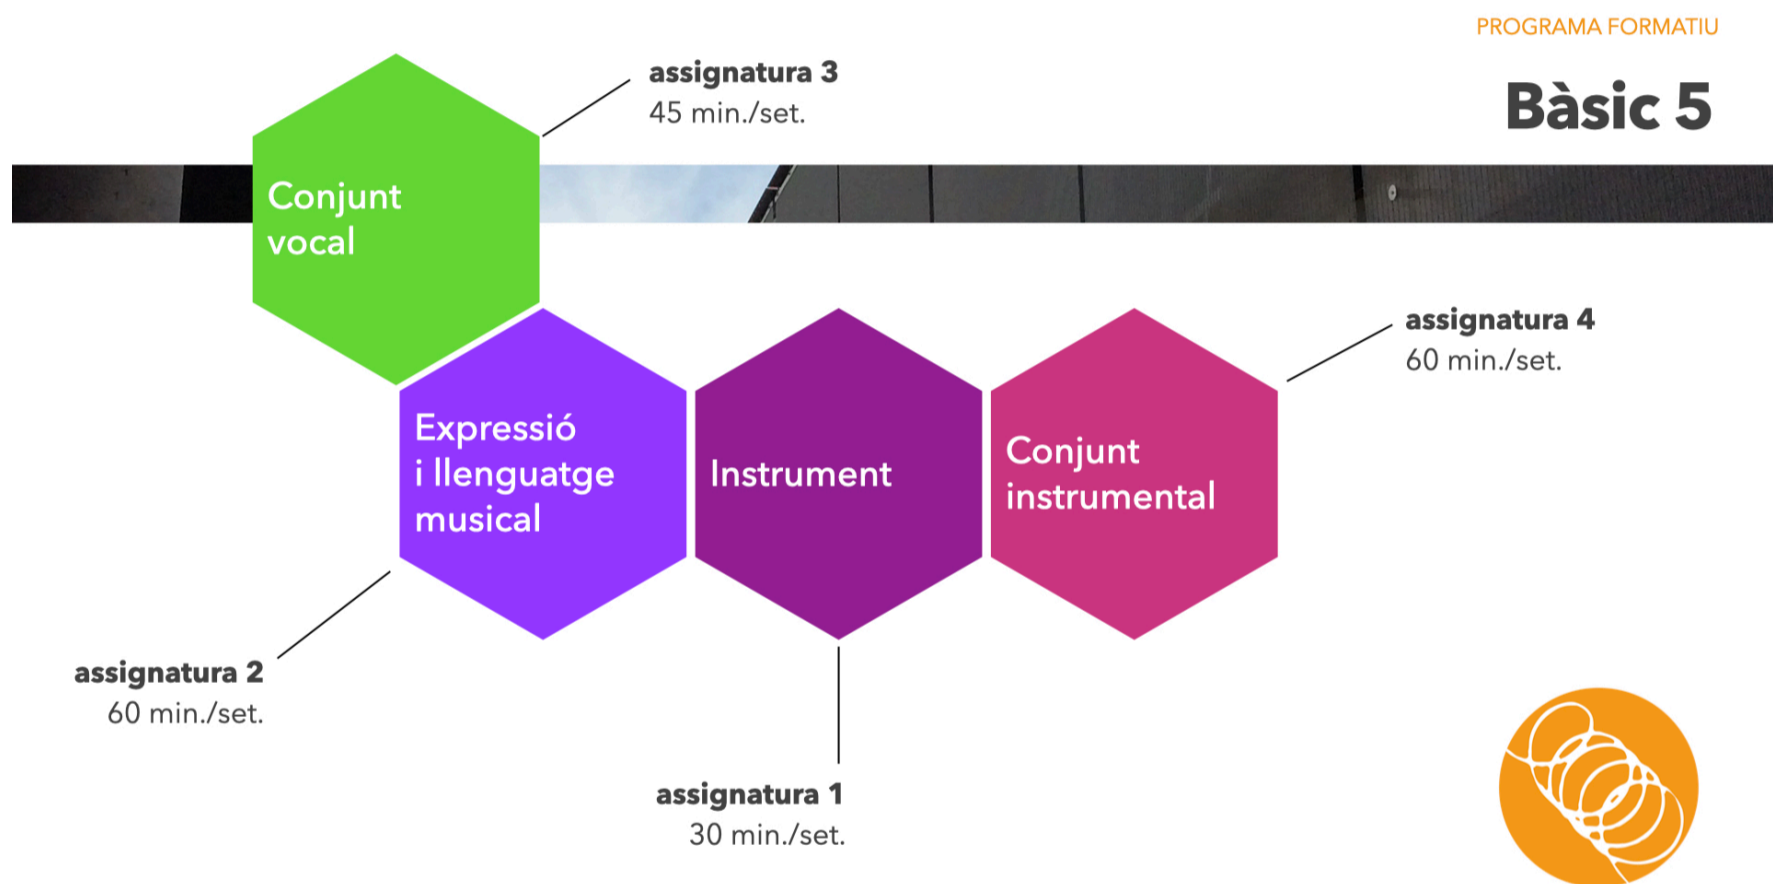

oferta educativa / **programes formatius**

Bàsic 5

accés: 10 - 12 anys (a partir de 5è curs d'educació primària)

càrrega lectiva: a partir de 3 hores 15 minuts setmanals

cúrriculum

El cúrriculum d'aquest programa està compost per 4 assignatures:

assignatura 1	Instrument - NE	30 min./set.
assignatura 2	Expressió i llenguatge - NE	60 min./set.
assignatura 3	Conjunt vocal	45 min./set.
assignatura 4	Conjunt instrumental	60 min./set.