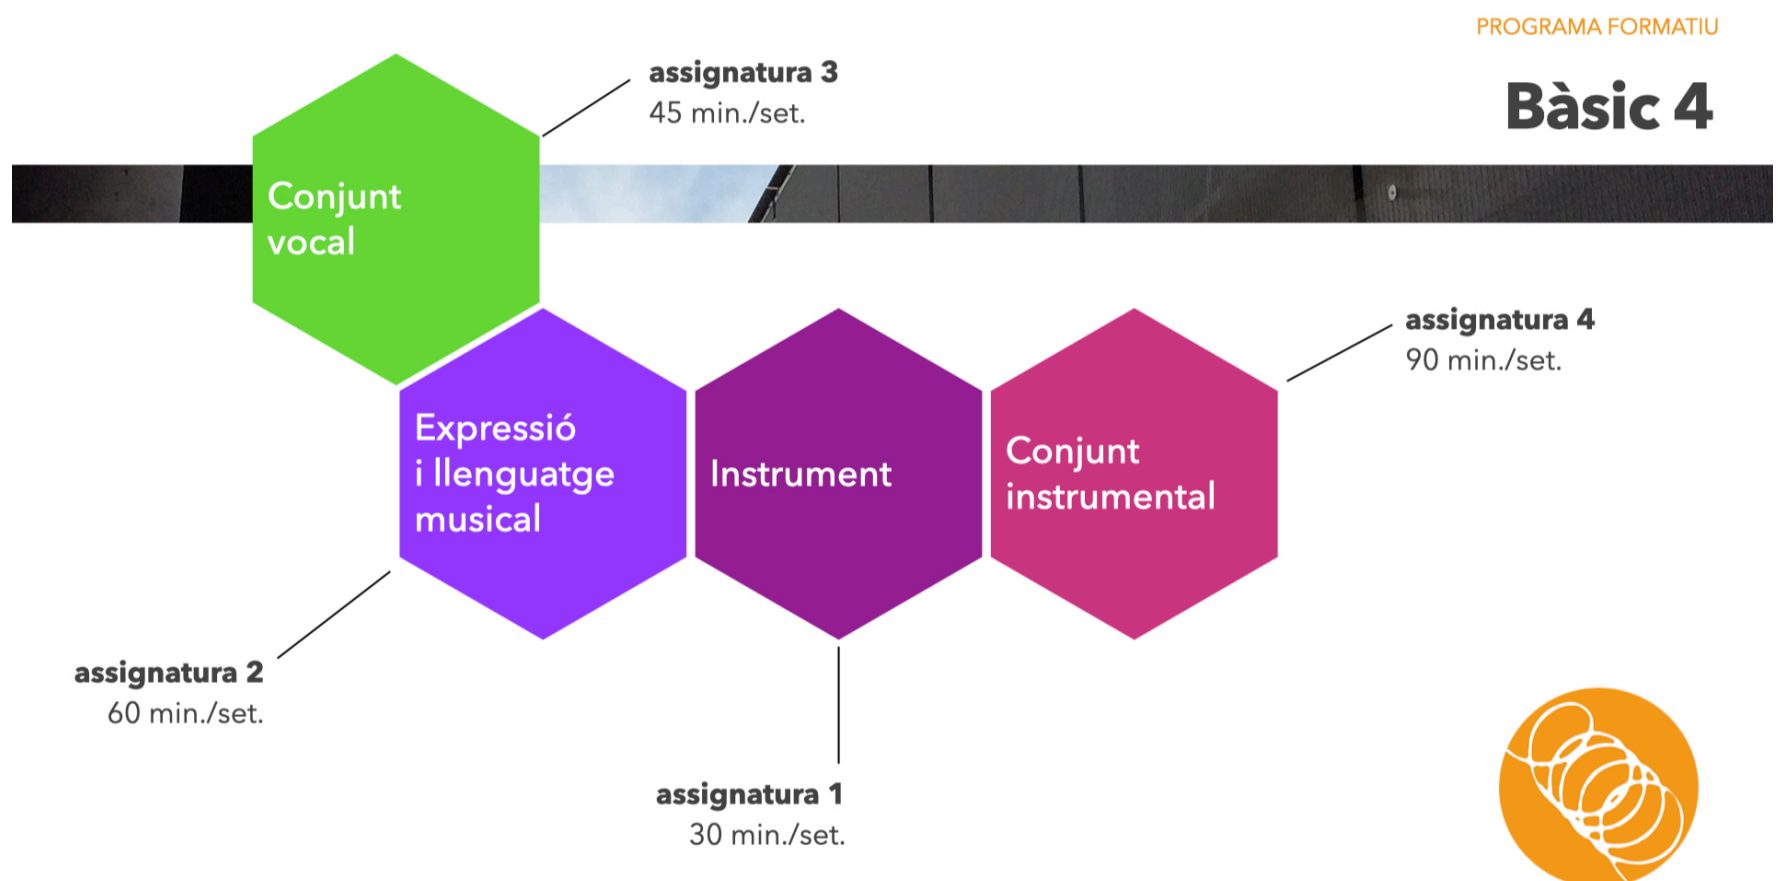

oferta educativa / **programes formatius**

Bàsic 4

accés: 9 - 12 anys (a partir de 4t curs d'educació primària)

càrrega lectiva: a partir de 3 hores 15 minuts setmanals

cúrriculum

El cúrriculum d'aquest programa està format per 4 assignatures:

assignatura 1	Instrument - NE	30 min./set.
assignatura 2	Expressió i llenguatge - NE	60 min./set.
assignatura 3	Conjunt vocal	45 min./set.
assignatura 4	Conjunt instrumental	60 min./set.