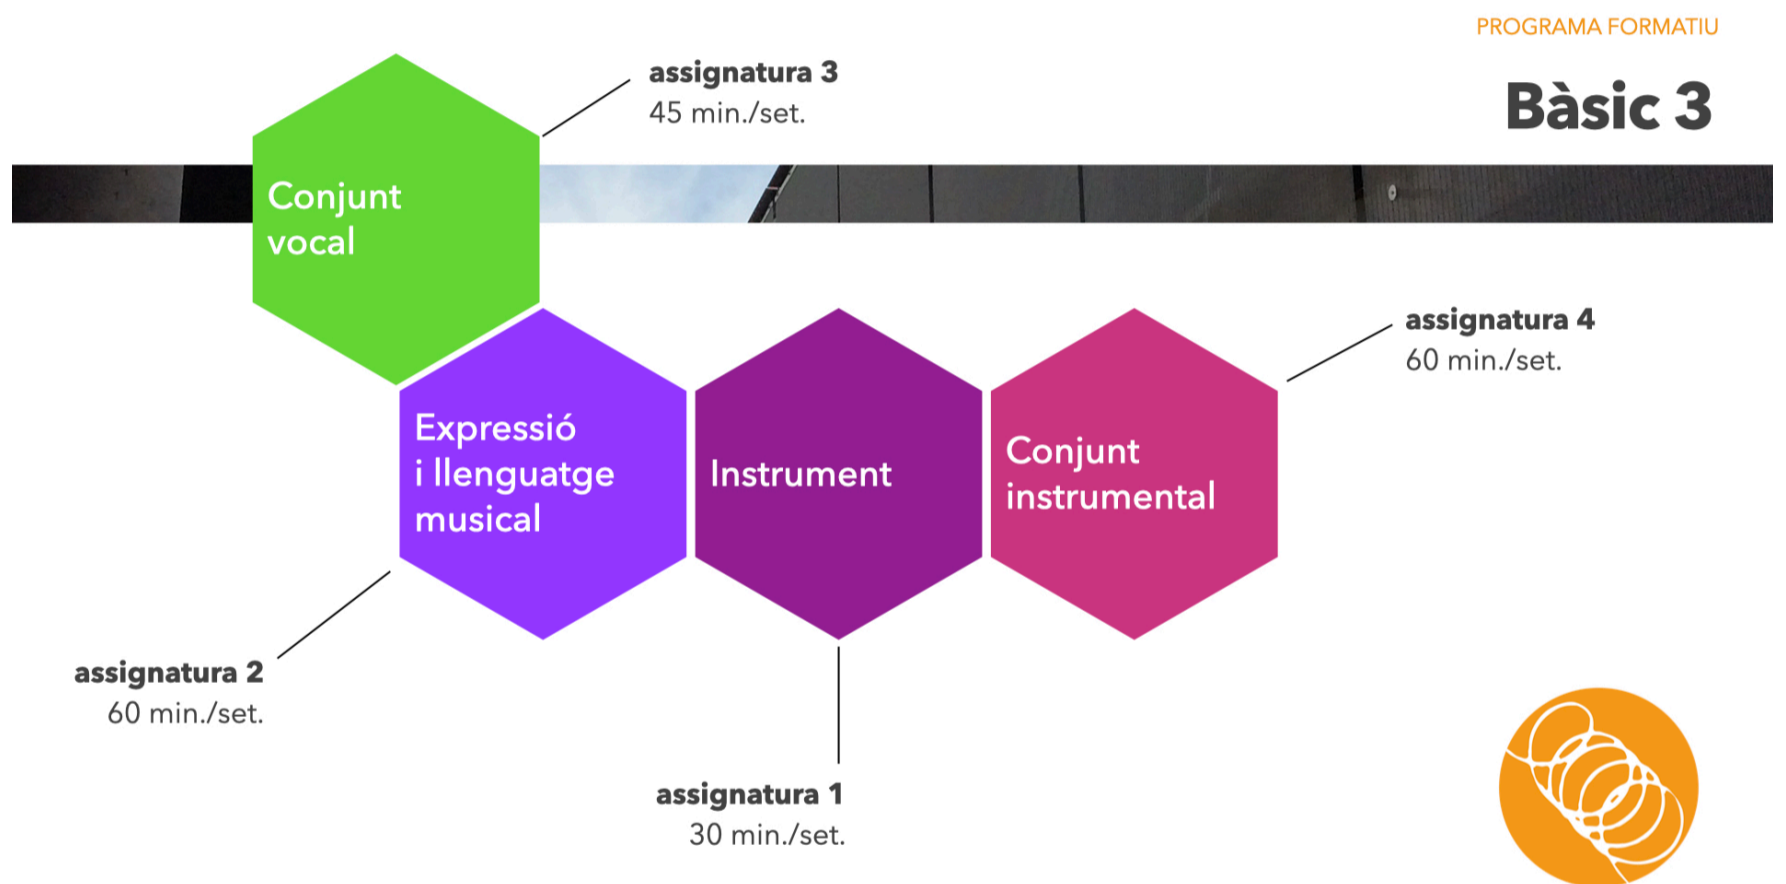

oferta educativa / **programes formatius**

Bàsic 3

accés: 8 - 12 anys (a partir de 3r curs d'educació primària)

càrrega lectiva: a partir de 3 hores 15 minuts setmanals

cúrriculum

El cúrriculum d'aquest programa està compost per 4 assignatures: