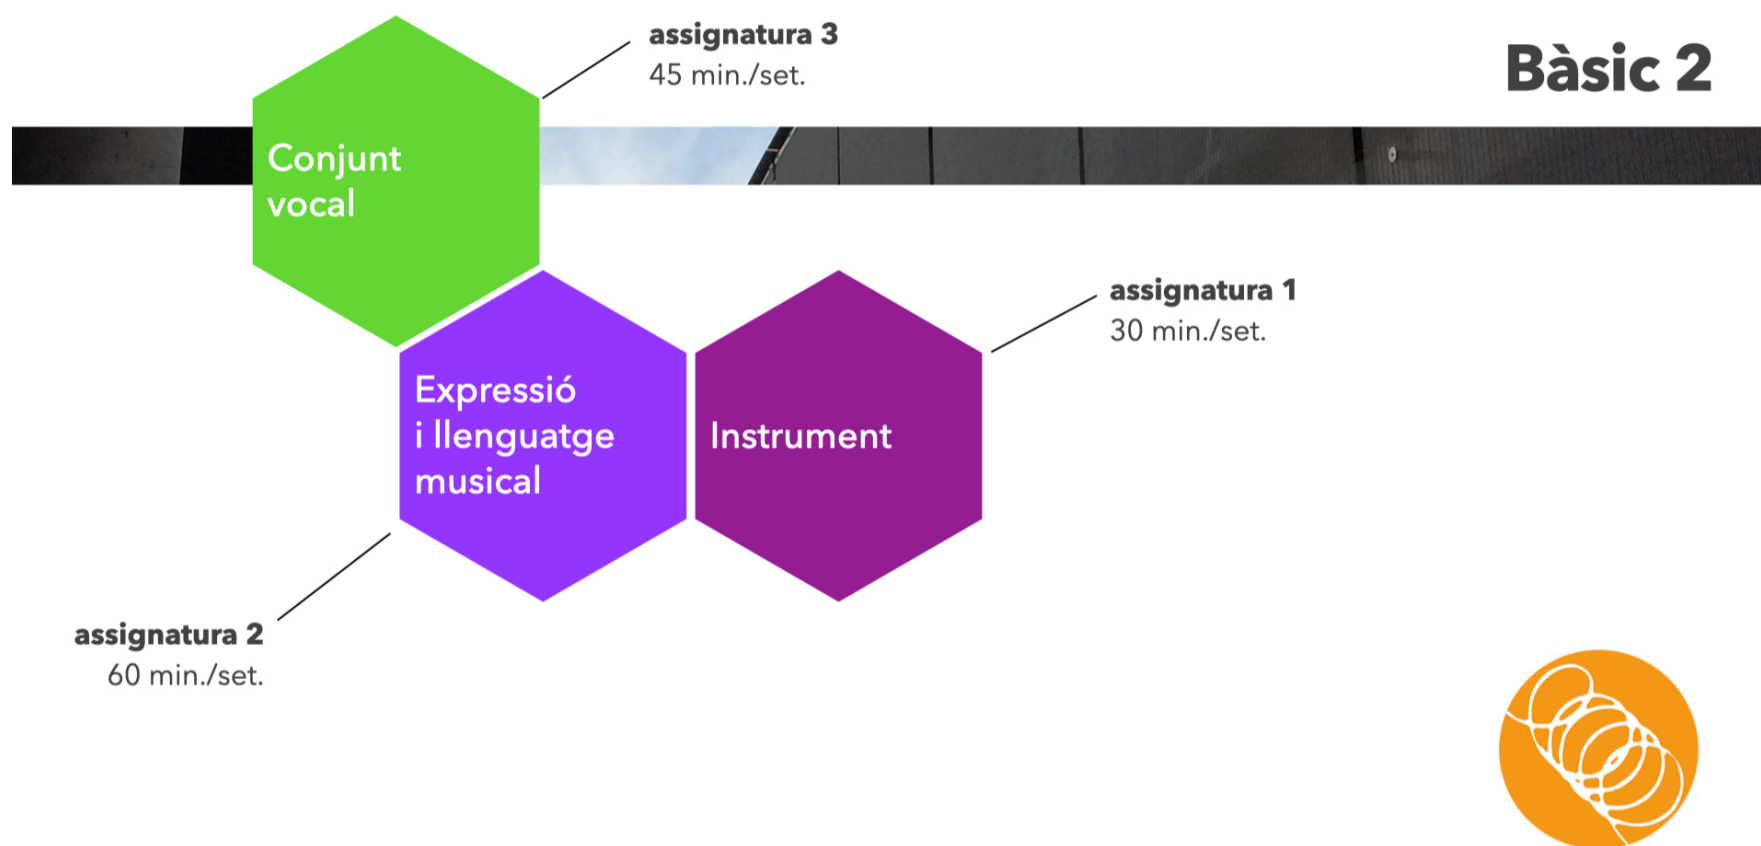

oferta educativa / **programes formatius**

Bàsic 2

accés: 7 - 8 anys (1r curs d'educació primària)

càrrega lectiva: a partir de 2 hores i 15 minuts setmanals

cúrriculum

PROGRAMA FORMATIU

Bàsic 2

El cúrriculum d'aquest programa està compost per 3 assignatures:

assignatura 1	Instrument - introducció	30 min./set.
assignatura 2	Expressió i llenguatge - NE	60 min./set.
assignatura 3	Conjunt vocal	45 min./set