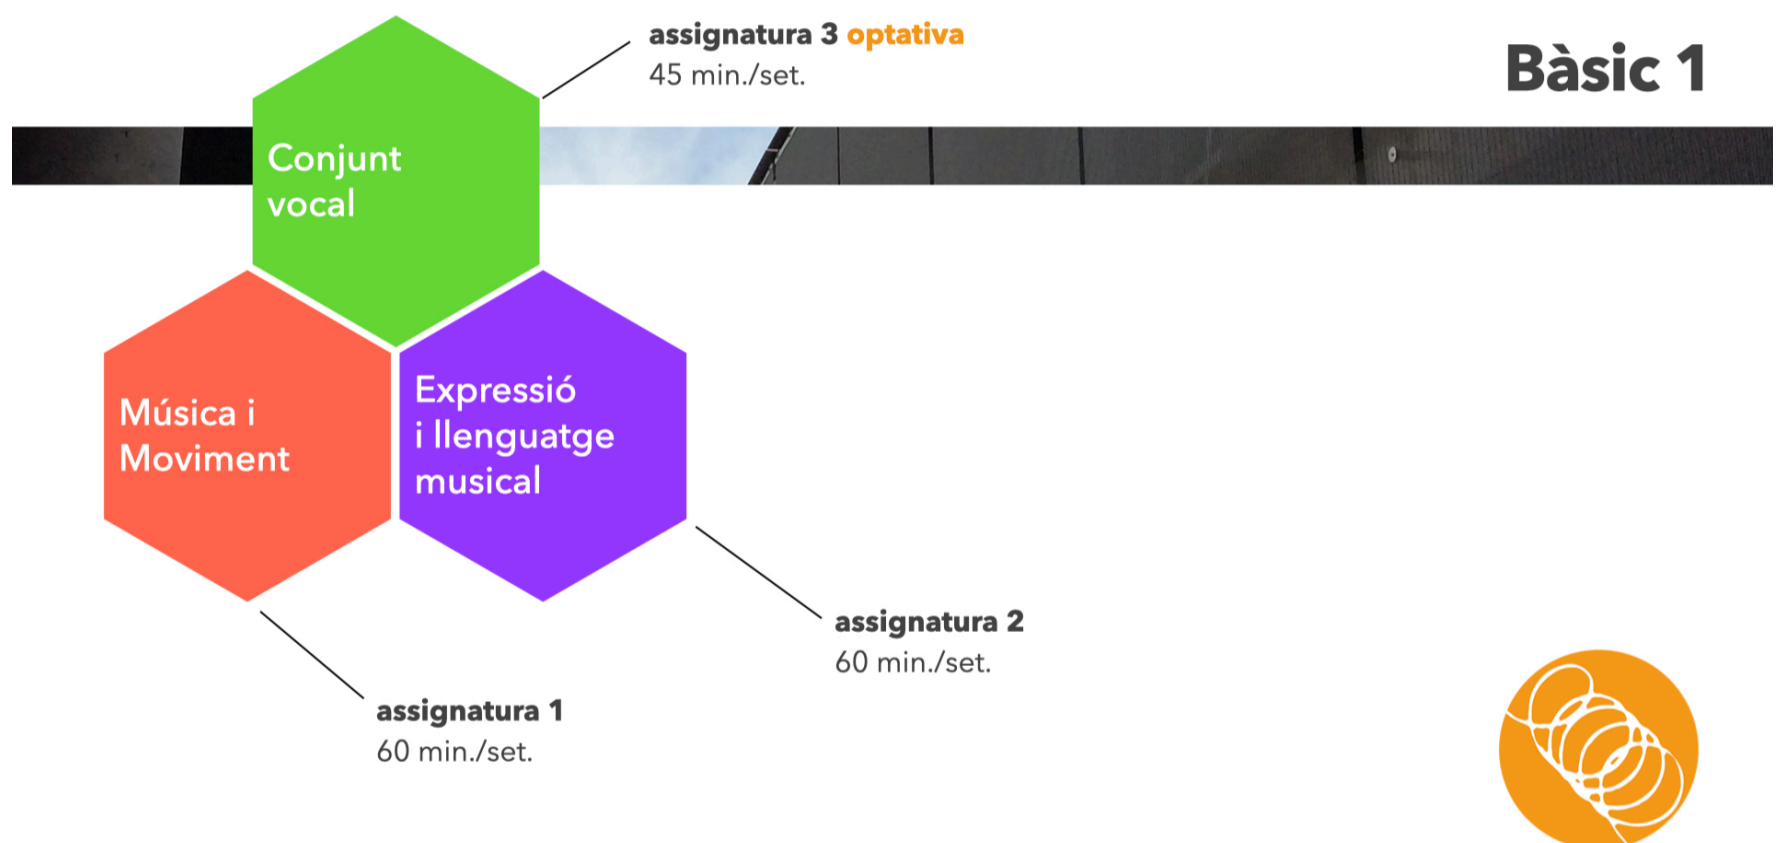

oferta educativa / **programes formatius**

Bàsic 1

accés: 6 - 7 anys (1r curs d'educació primària)

càrrega lectiva: a partir de 2 hores setmanals

cúrriculum

PROGRAMA FORMATIU

Bàsic 1

El currículum d'aquest programa educatiu està compost per 2 assignatures: