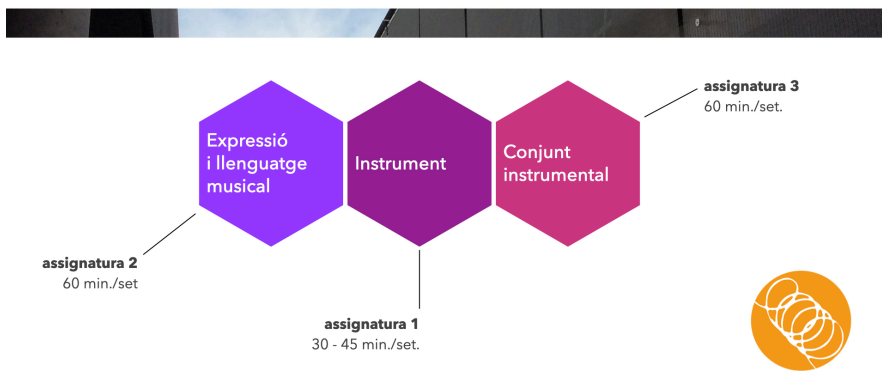

El currículum del programa d'Aprofundiment ofereix a l'alumnat traçar un itinerari en funció de l'especialitat amb que realitza la pràctica instrumental, el nivell, i/o la càrrega lectiva.

PROGRAMA FORMATIU

Aprofundiment

PROGRAMA FORMATIU