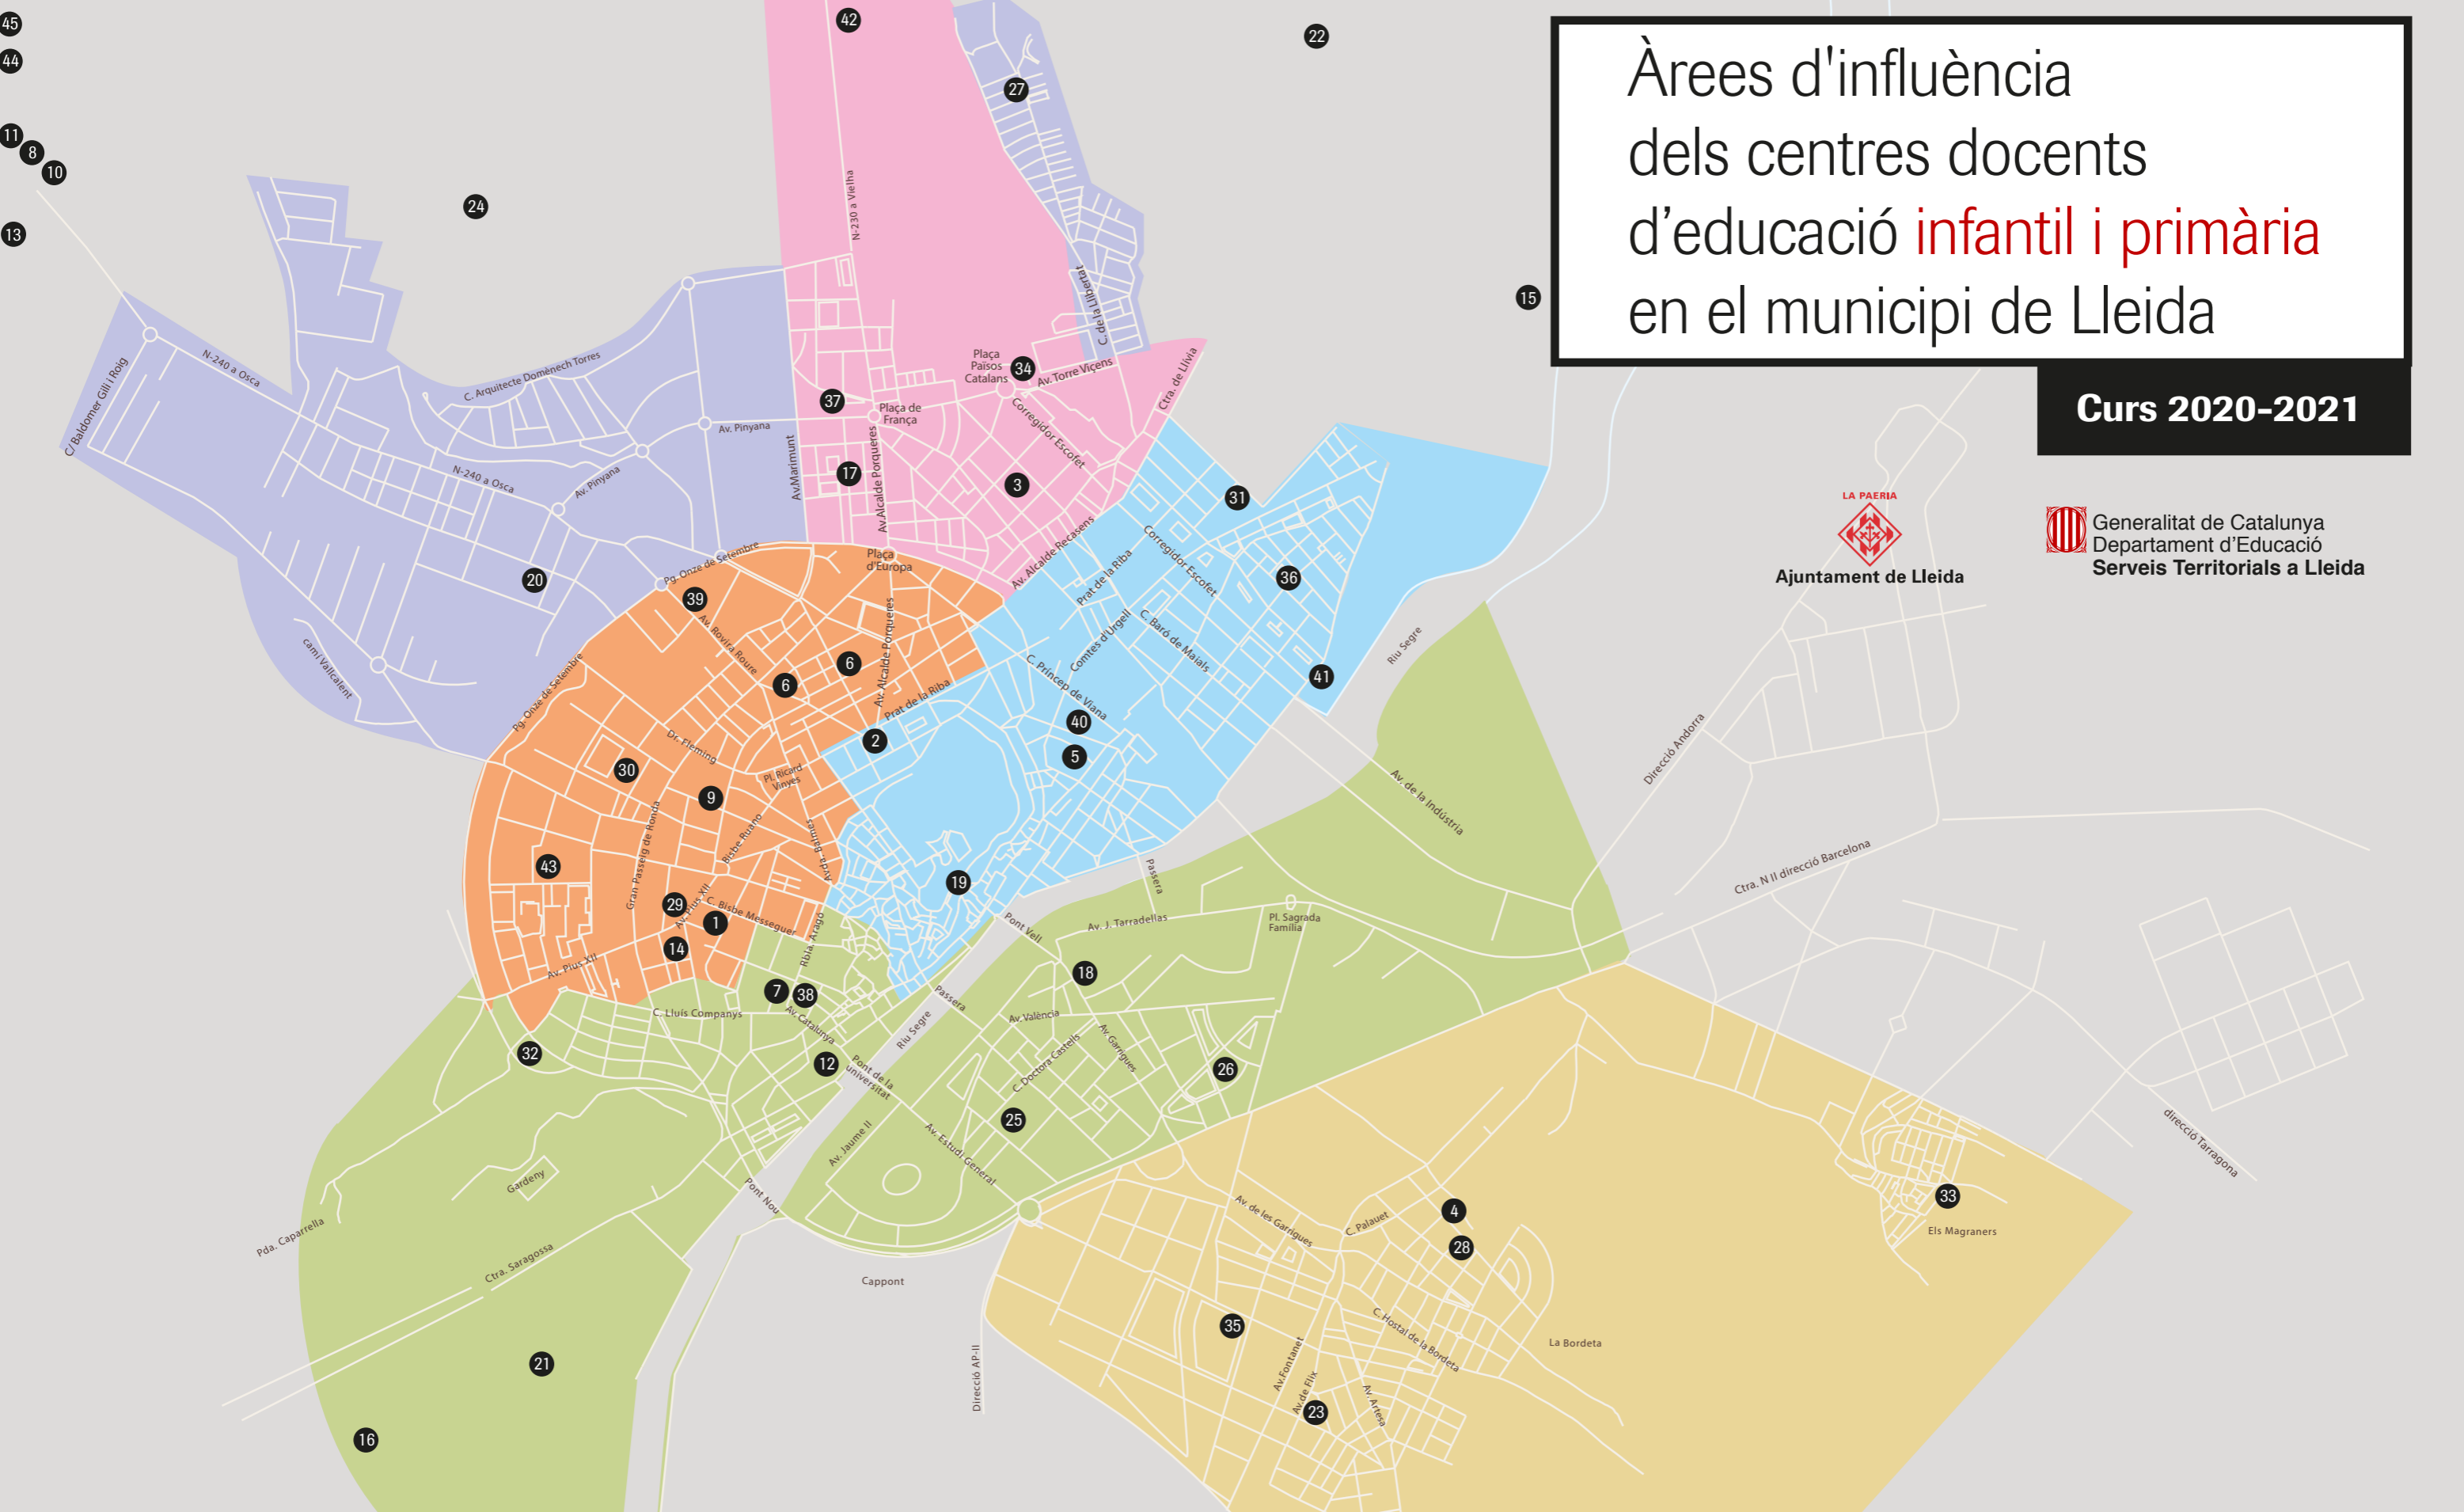

# Àrees d'influència dels centres docents d'educació **infantil i primària** en el municipi de Lleida

**Curs 2020-2021**

Ajuntament de Lleida

Generalitat de Catalunya  
Departament d'Educació  
Serveis Territorials a Lleida

3- COL·LEGI MIRASAN  
17- ESCOLA BALÀFIA  
22- ESCOLA EL SEGRIÀ-LLÍVIA  
34- ESCOLA PAÏSOS CATALANS  
37- ESCOLA PINYANA  
42- ESCOLA SANT JORDI

2- LESTONNAC-L'ENSENYANÇA  
5- SAGRADA FAMÍLIA  
15- ESCOLA ALBA  
19- ESCOLA CERVANTES  
31- ESCOLA LA MITJANA  
36- ESCOLA PARDINYES  
40- ESCOLA PRÍncep DE VIANA  
41- ESCOLA RIU SEGRE

4- COL·LEGI EL CARMÉ  
23- ESCOLA ENRIC FARRENY  
28- ESCOLA JOAN MARAGALL  
33- INSTITUT-ESCOLA MAGRANERS  
35- ESCOLA PARC DE L'AIGUA

44- ESCOLA EL VILOT  
45- ESCOLA JOSEP MAÑÉ I GAVALDÀ de RAÏMAT

7- COL·LEGI SANTA ANNA  
12- COL·LEGI MARISTES MONTSERRAT  
16- ESCOLA ANTONI BERGÓS  
18- ESCOLA CAMPS ELISIS  
21- ESCOLA CREU DEL BATLLE  
25- ESCOLA FREDERIC GODÀS  
26- ESCOLA FRANCESCO TONUCCI  
32- ESCOLA MAGÍ MORERA  
38- ESCOLA PRÀCTIQUES I

8- INSTITUCIÓ LLEIDA  
10- INSTITUCIÓ LLEIDA  
11- COL·LEGI CLAVER  
13- COL·LEGI MATER SALVATORIS  
20- ESCOLA CIUTAT JARDI  
24- ESCOLA ESPIGA  
27- INSTITUT-ESCOLA TORRE QUERALT