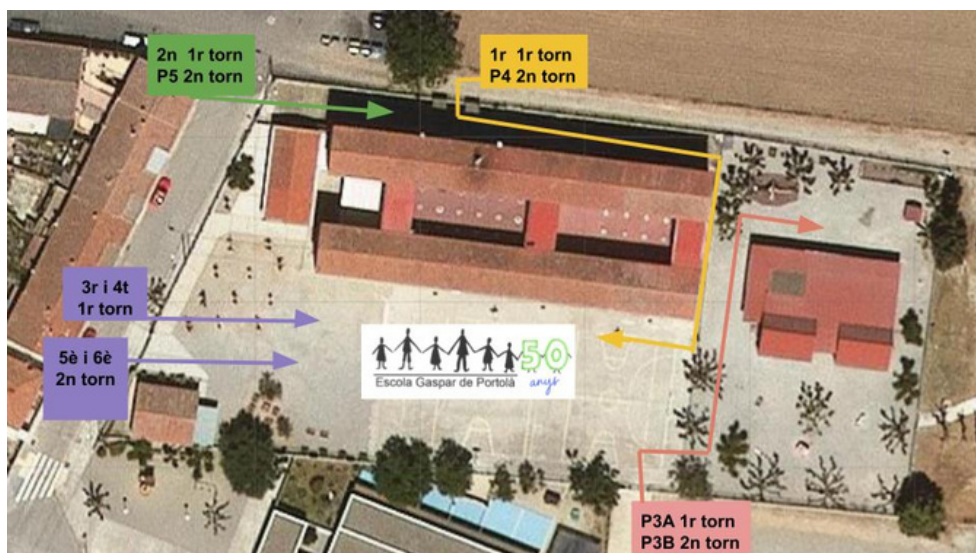

CURS 2021-22

Benvolgudes famílies

Benvinguts al nou curs escolar,

El dia 13 iniciem les classes presencials i durant aquests dies us anirem informant de les novetats del curs 2021-22, és necessari que tota la comunitat educativa ens hi anem adaptant.

Entrades i sortides

Es realitzaran dos torns d'entrada i sortida continuant amb les mateixes portes d'accés. La diferència tan sols serà de 5 minuts per agilitzar el trànsit dins l'escola.

1r Torn: Iniciaran les classes a les 8:55 h i a les 14:55 h l'entrada serà cinc minuts abans quan soni la música.

Finalitzaran les classes a les 12:25 h i 16:25 h

2n torn: Iniciaran les classes a les 9:00 h i a les 15:00 h l'entrada serà cinc minuts abans.

Finalitzaran les classes a les 12:30 h i 16:30 h