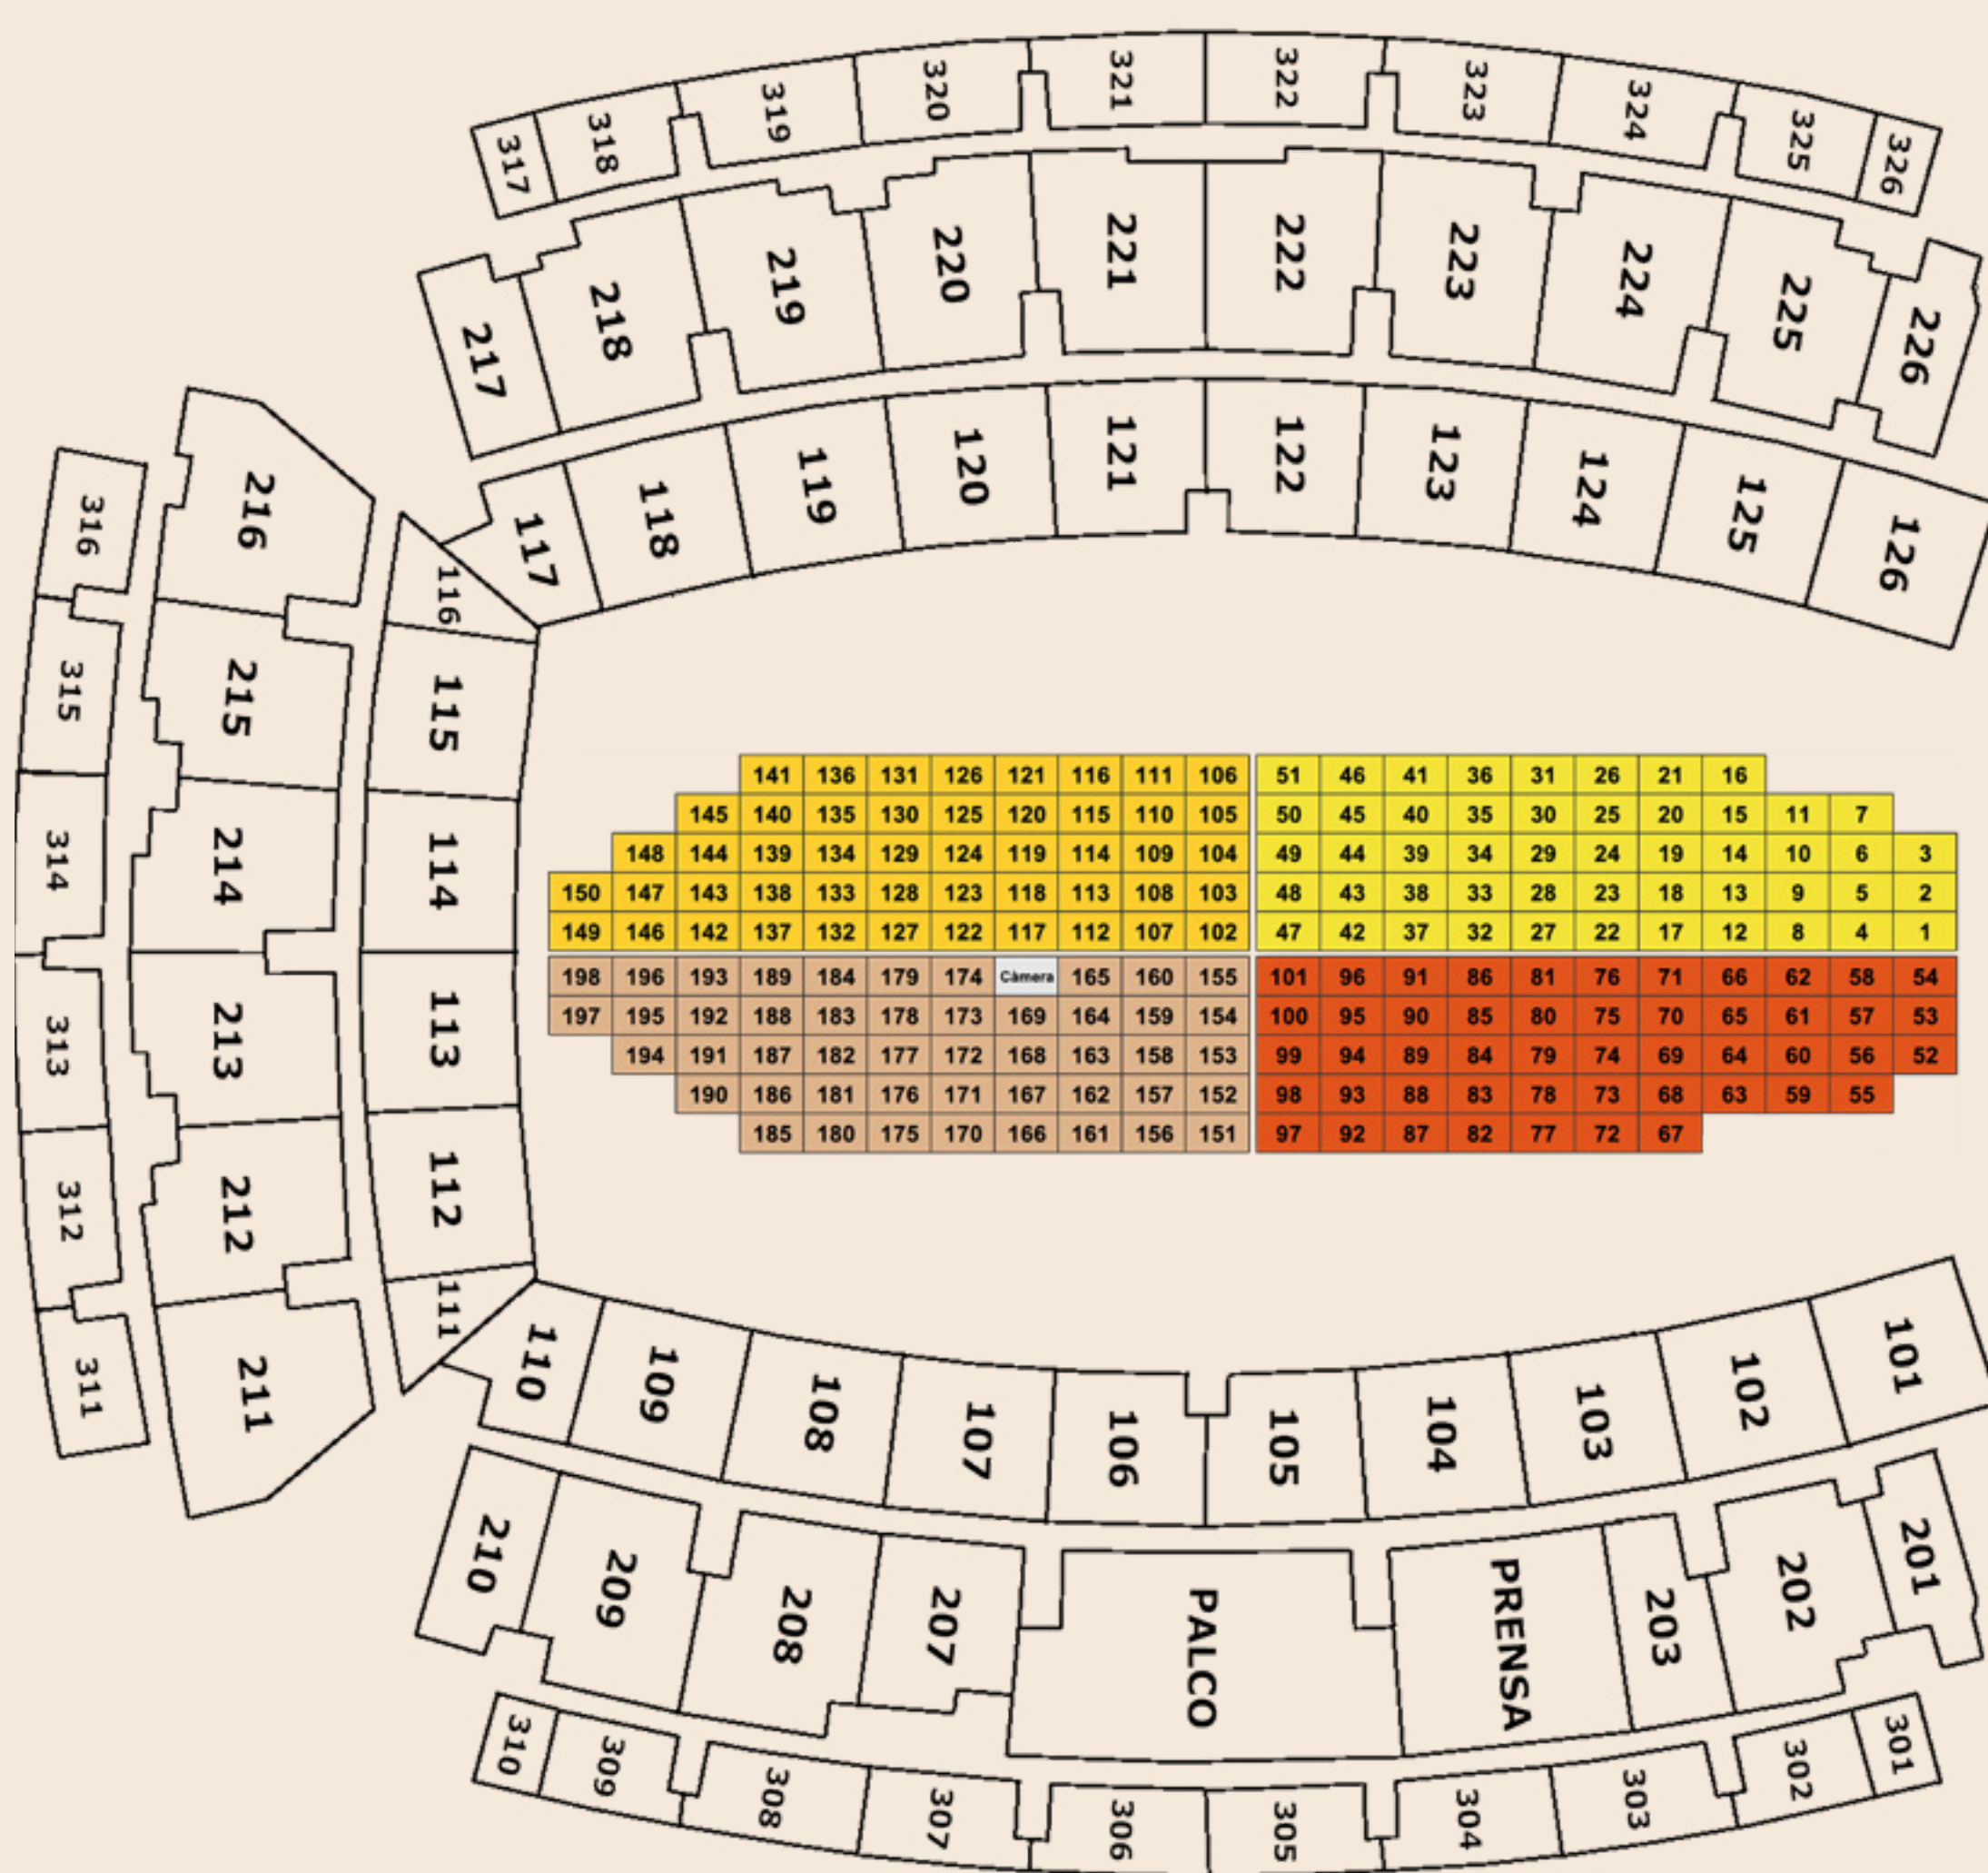

PLÀNOL DE DISTRIBUCIÓ

[Tornar a l'índex](#)

PISTA DEL PALAU SANTJORDI 1R TORN

			141	136	131	126	121	116	111	106	51	46	41	36	31	26	21	16					
			145	140	135	130	125	120	115	110	105	50	45	40	35	30	25	20	15	11	7		
			148	144	139	134	129	124	119	114	109	104	49	44	39	34	29	24	19	14	10	6	3
		150	147	143	138	133	128	123	118	113	108	103	48	43	38	33	28	23	18	13	9	5	2
		149	146	142	137	132	127	122	117	112	107	102	47	42	37	32	27	22	17	12	8	4	1
	198	196	193	189	184	179	174	Càmera	165	160	155	101	96	91	86	81	76	71	66	62	58	54	
	197	195	192	188	183	178	173	169	164	159	154	100	95	90	85	80	75	70	65	61	57	53	
		194	191	187	182	177	172	168	163	158	153	99	94	89	84	79	74	69	64	60	56	52	
			190	186	181	176	171	167	162	157	152	98	93	88	83	78	73	68	63	59	55		
				185	180	175	170	166	161	156	151	97	92	87	82	77	72	67					