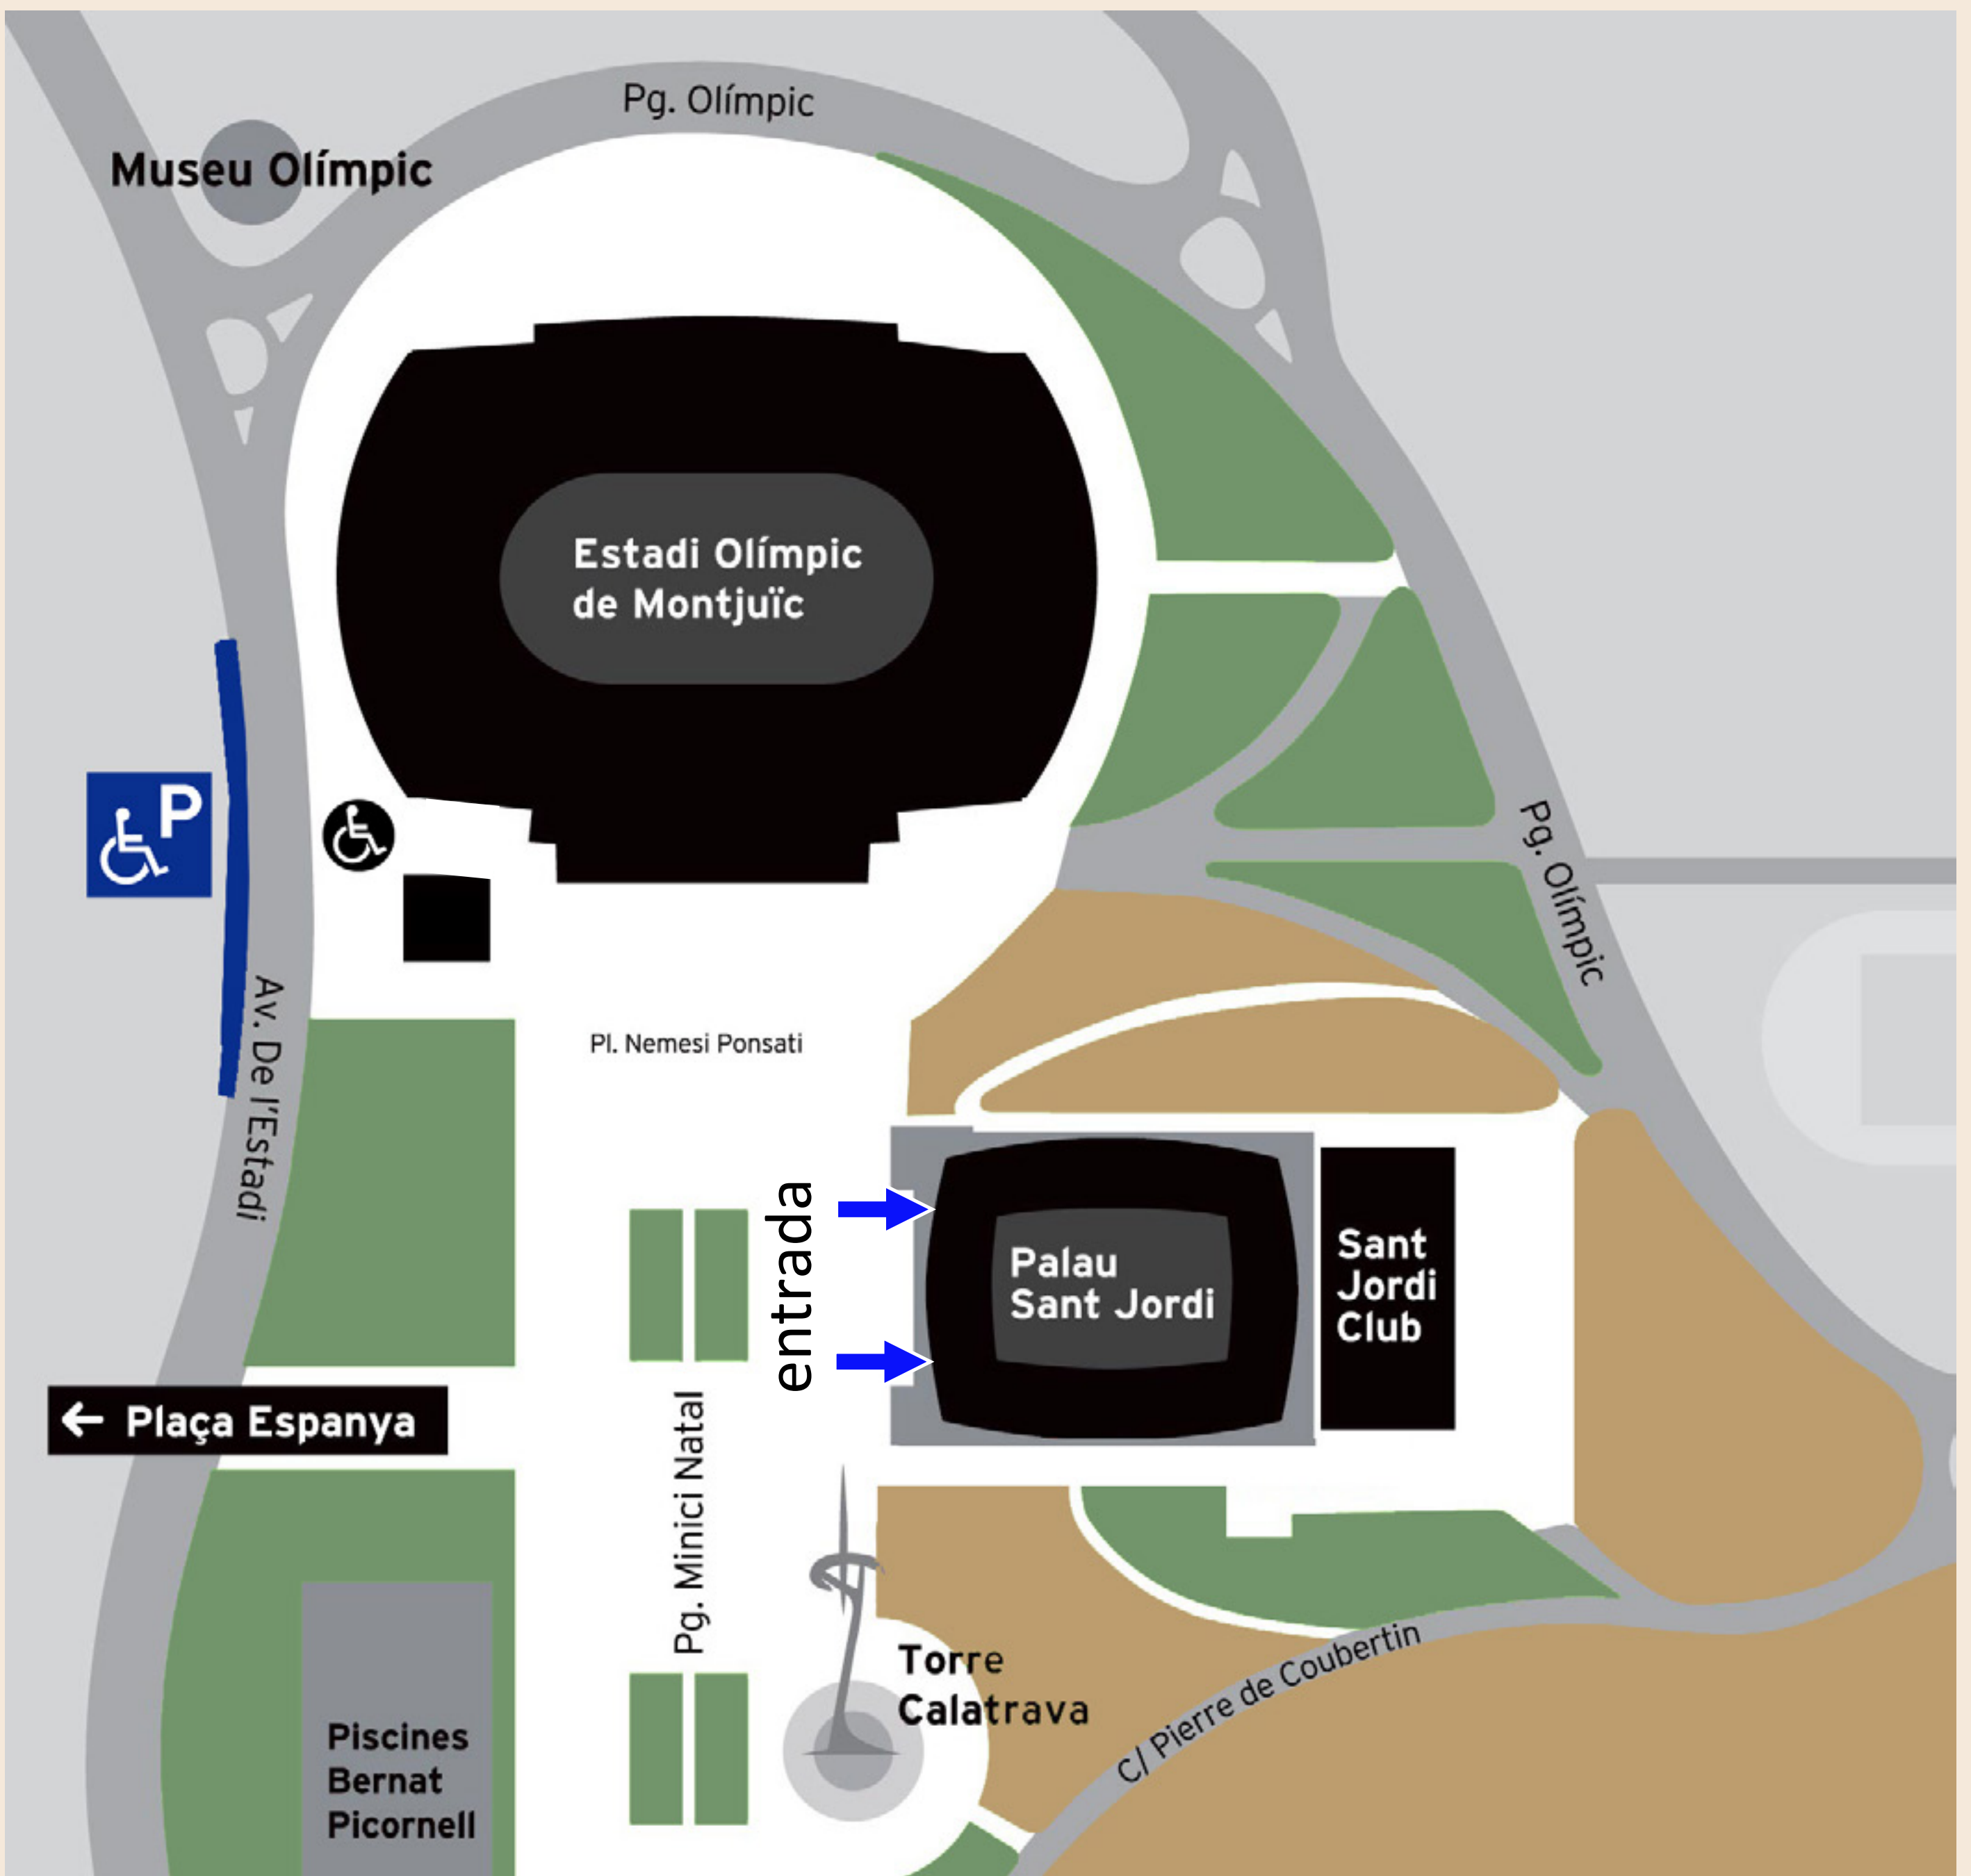

PLÀNOL DE L'ANELLA OLÍMPICA

[Tornar a l'índex](#)