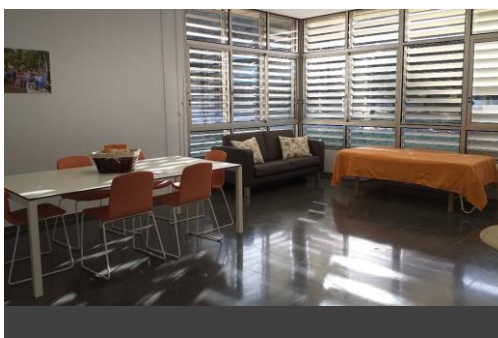

Sala de famílies - edifici administració

Benvolgudes famílies,

Ja teniu a la vostra disposició la **sala de famílies** de l'edifici d'administració.

En aquesta sala (totalment reformada) disposeu d'un sofà, llit per a canvis posturals, un microones, una tv, taula i cadires, tot pensat per a la vostra comoditat i amb el desig que la pugueu gaudir sempre que necessiteu passar una estona amb el vostre familiar, tot preservant la vostra intimitat. Per protegir l'ús de les instal·lacions i el bon funcionament, la sala queda tancada, per tant haureu de demanar la clau a l'Àrea Social i de Famílies o bé al responsable de cap de setmana (si veniu el cap de setmana o un festiu).

Aprofiteu-la durant les vostres visites !

CONSORCI SANT GREGORI

Carretera de les Planes, s/n
17150 - Sant Gregori (Girona)
972428200

www.consorcisg.cat