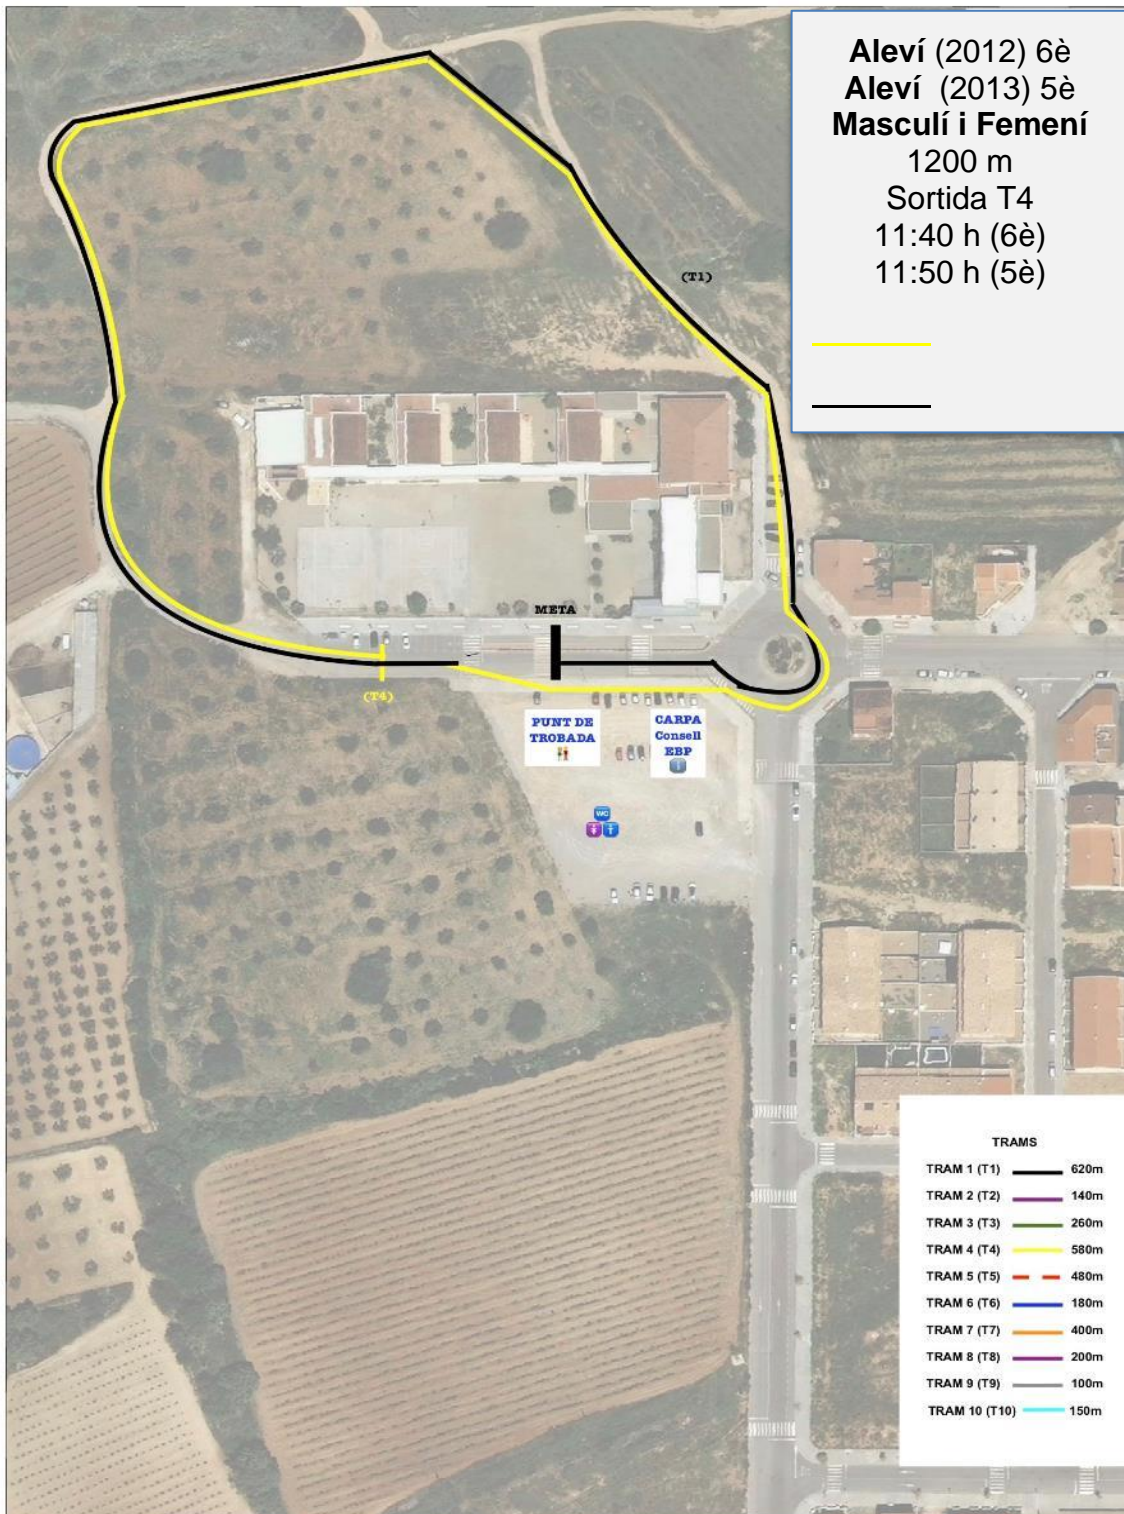

Organització i patrocini: