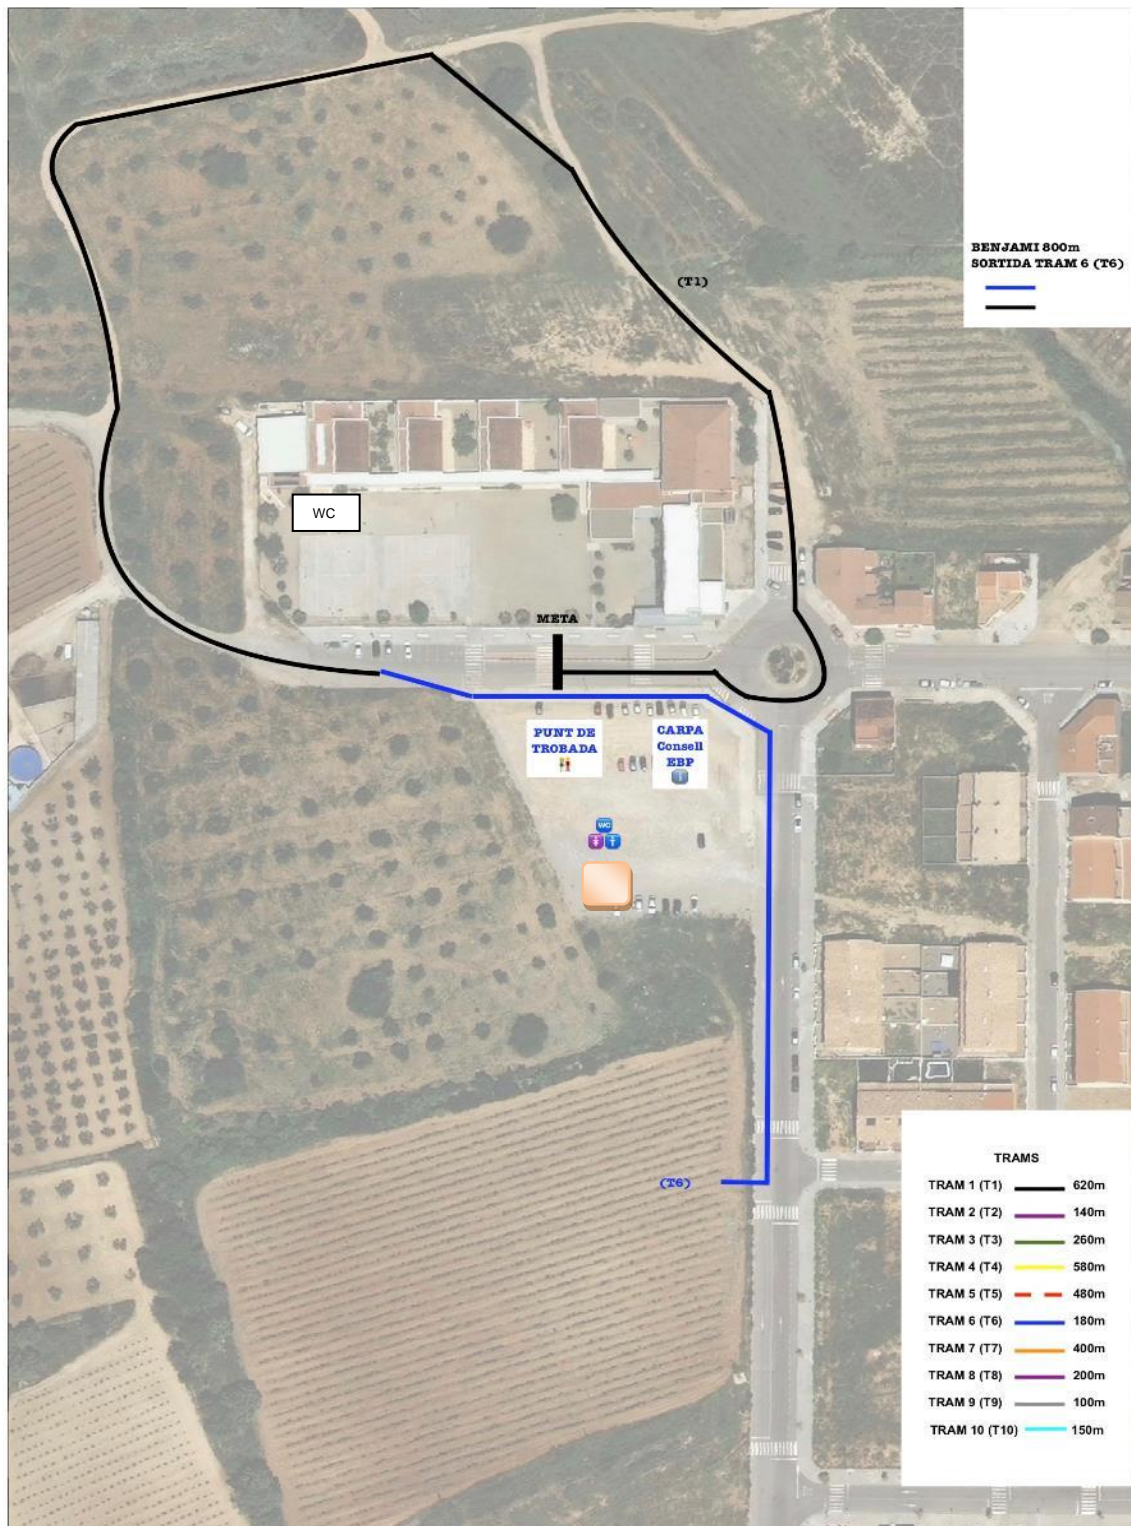

Organització i patrocini:

Consells Esportius de Catalunya

Jo sempre hi guanyo. l'esport de rebre.

esportcat