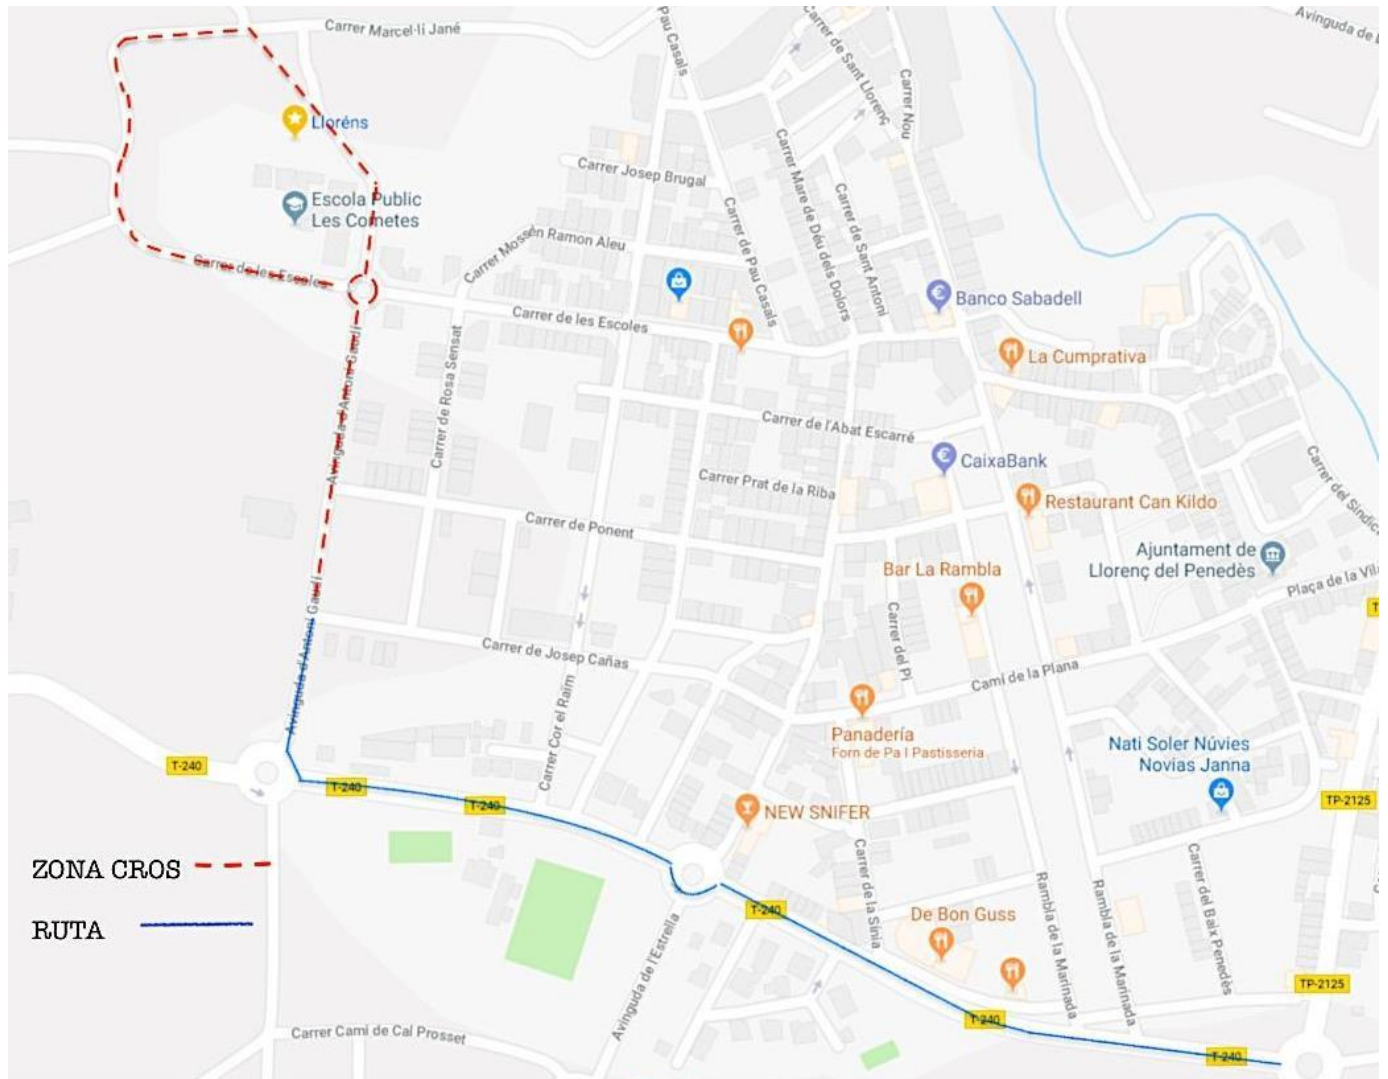

Llorenç del Penedès - 18 de febrer 2024

Com arribar:

Organització i patrocini:

Llorenç del Penedès - 18 de febrer 2024

Distàncies, horaris i ordre de les curses

Nº CURSA	ORDRE DE CURSES	HORARIS	DISTÀNCIES
1	2n BAT (JUV) – 1r BAT (JUV) – 4t ESO (CAD) – 3r ESO (CAD) Nascuts 2006-2007-2008-2009	11:00	2.000 metres
2	2n ESO (INF) – 1r ESO (INF) – Nascuts 2010-2011	11:15	1.500 metres
3	CORREM TOTS I TOTES I SECUNDÀRIA	11:30	800 metres
4	6è Prim (AL) – Nascuts 2012	11:40	1.200 metres
5	5è Prim (AL) – Nascuts 2013	11:50	1.200 metres
6	4t Prim (BENJ) – Nascuts 2014	12:00	800 metres
7	3r Prim (BENJ) – Nascuts 2015	12:05	800 metres
8	2n Prim (PRE-BENJ) – nascuts 2016	12:10	400 metres
9	1r Prim (PRE-BENJ) – Nascuts 2017	12:15	400 metres
10	CORREM TOTS I TOTES I PRIMÀRIA	12:25	400 metres
11	P5 – Nascuts 2018	12:35	200 metres
12	P4 – Nascuts 2019	12:40	150 metres
13	P3 - Nascuts 2020	12:45	100 metres
14	CORREM TOTS I TOTES I EDU. INFANTIL	12:50	150 metres