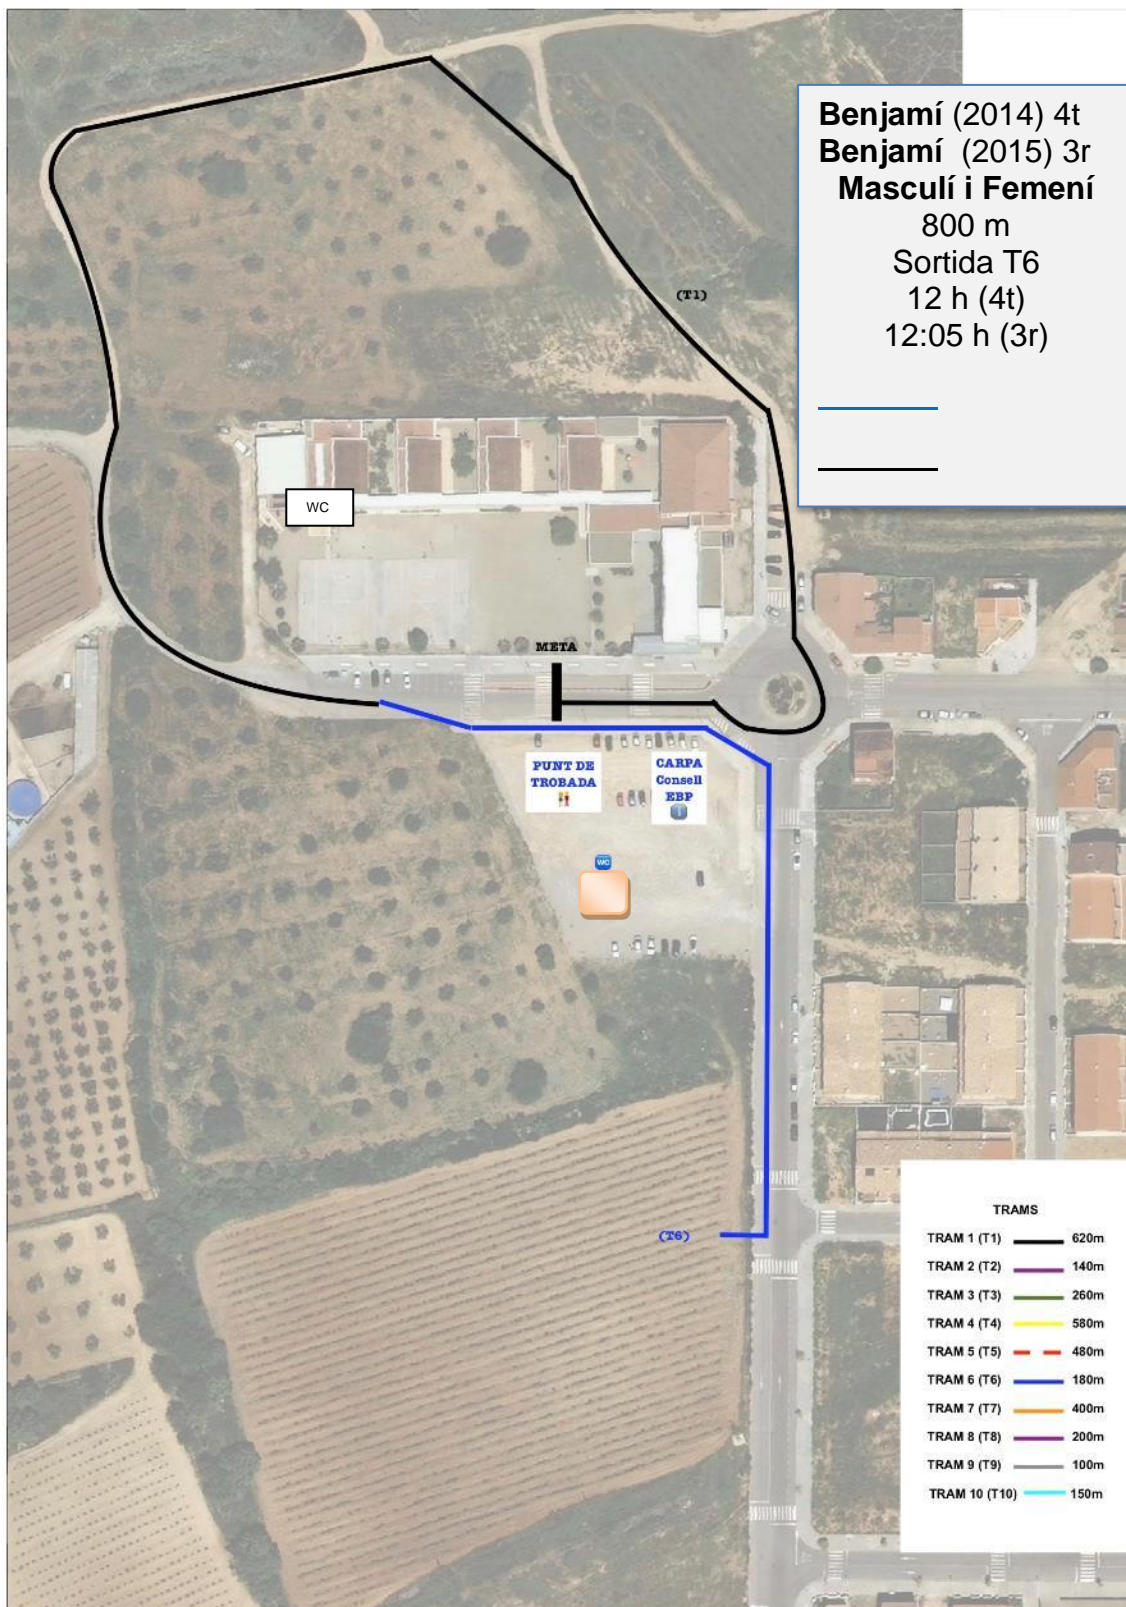

Organització i patrocini: