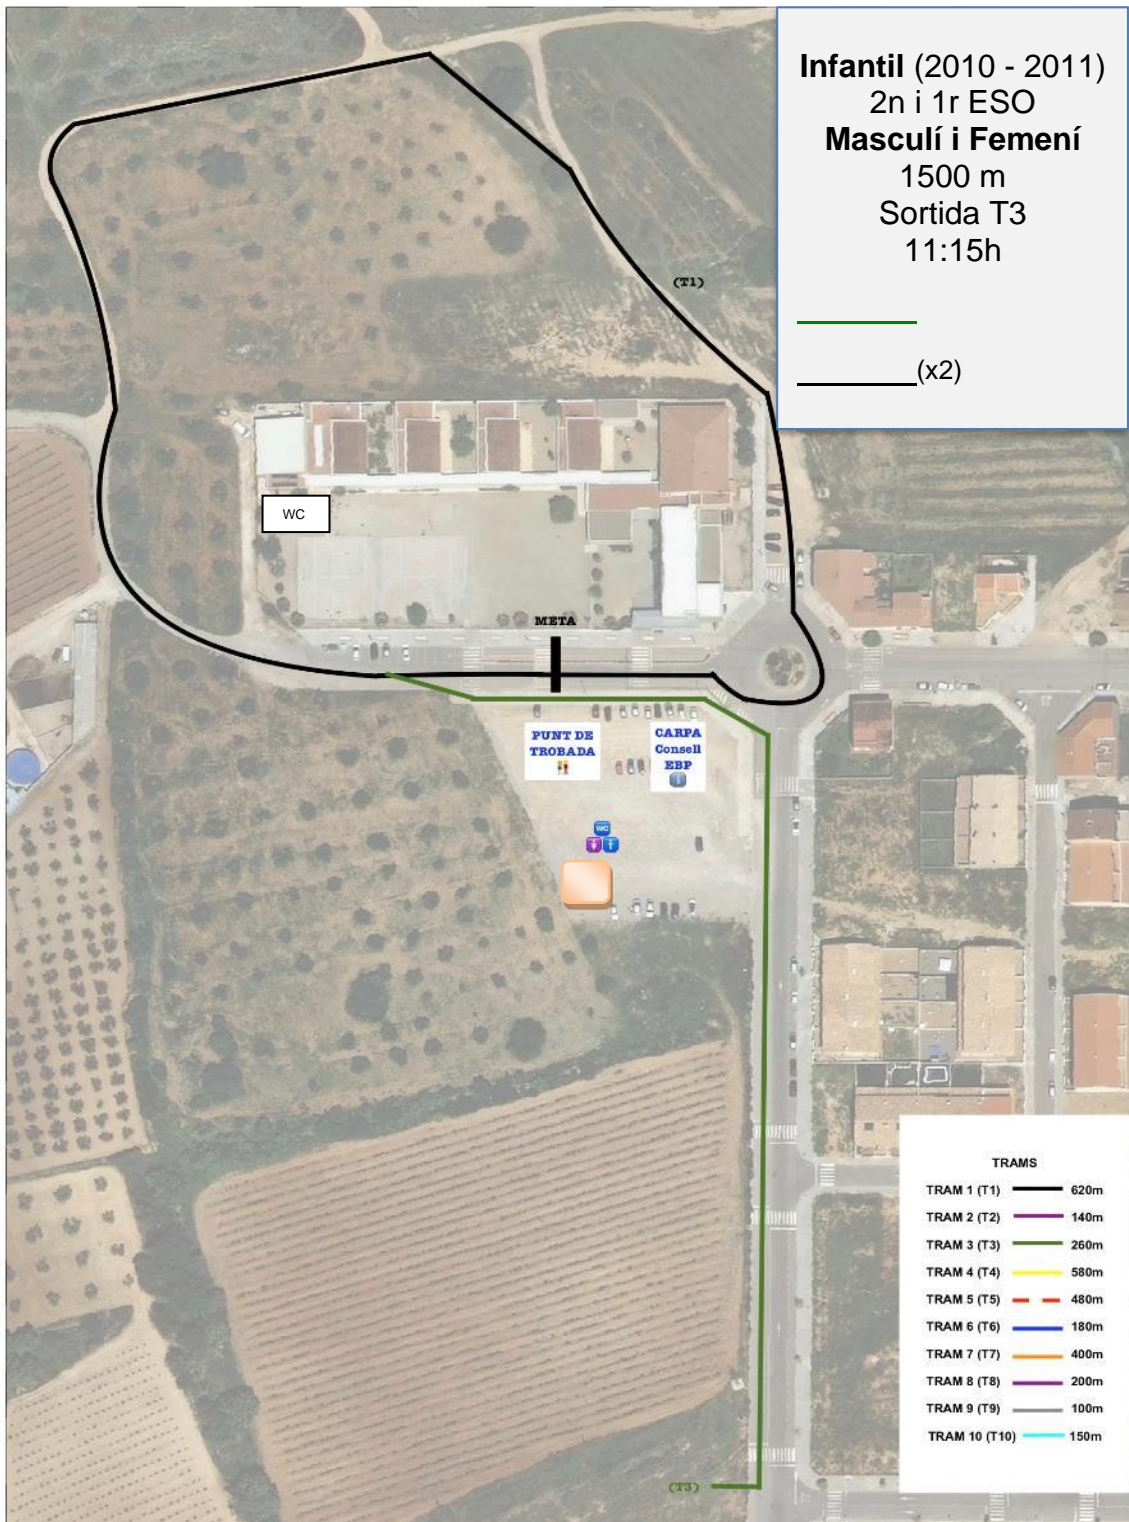

Llorenç del Penedès - 18 de febrer 2024

Distàncies, horaris i ordre de les curses

Nº CURSA	ORDRE DE CURSES	HORARIS	DISTÀNCIES
1	2n BAT (JUV) – 1r BAT (JUV) – 4t ESO (CAD) – 3r ESO (CAD) Nascuts 2006-2007-2008-2009	11:00	2.000 metres
2	2n ESO (INF) – 1r ESO (INF) – Nascuts 2010-2011	11:15	1.500 metres
3	CORREM TOTS I TOTES I SECUNDÀRIA	11:30	800 metres
4	6è Prim (AL) – Nascuts 2012	11:40	1.200 metres
5	5è Prim (AL) – Nascuts 2013	11:50	1.200 metres
6	4t Prim (BENJ) – Nascuts 2014	12:00	800 metres
7	3r Prim (BENJ) – Nascuts 2015	12:05	800 metres
8	2n Prim (PRE-BENJ) – nascuts 2016	12:10	400 metres
9	1r Prim (PRE-BENJ) – Nascuts 2017	12:15	400 metres
10	CORREM TOTS I TOTES I PRIMÀRIA	12:25	400 metres
11	P5 – Nascuts 2018	12:35	200 metres
12	P4 – Nascuts 2019	12:40	150 metres
13	P3 - Nascuts 2020	12:45	100 metres
14	CORREM TOTS I TOTES I EDU. INFANTIL	12:50	150 metres

Organització i patrocini:

Consells Esportius
de Catalunya

Jo sempre
hi guanyo.
l'esport de tota la vida.

esportcat

Organització i patrocini: