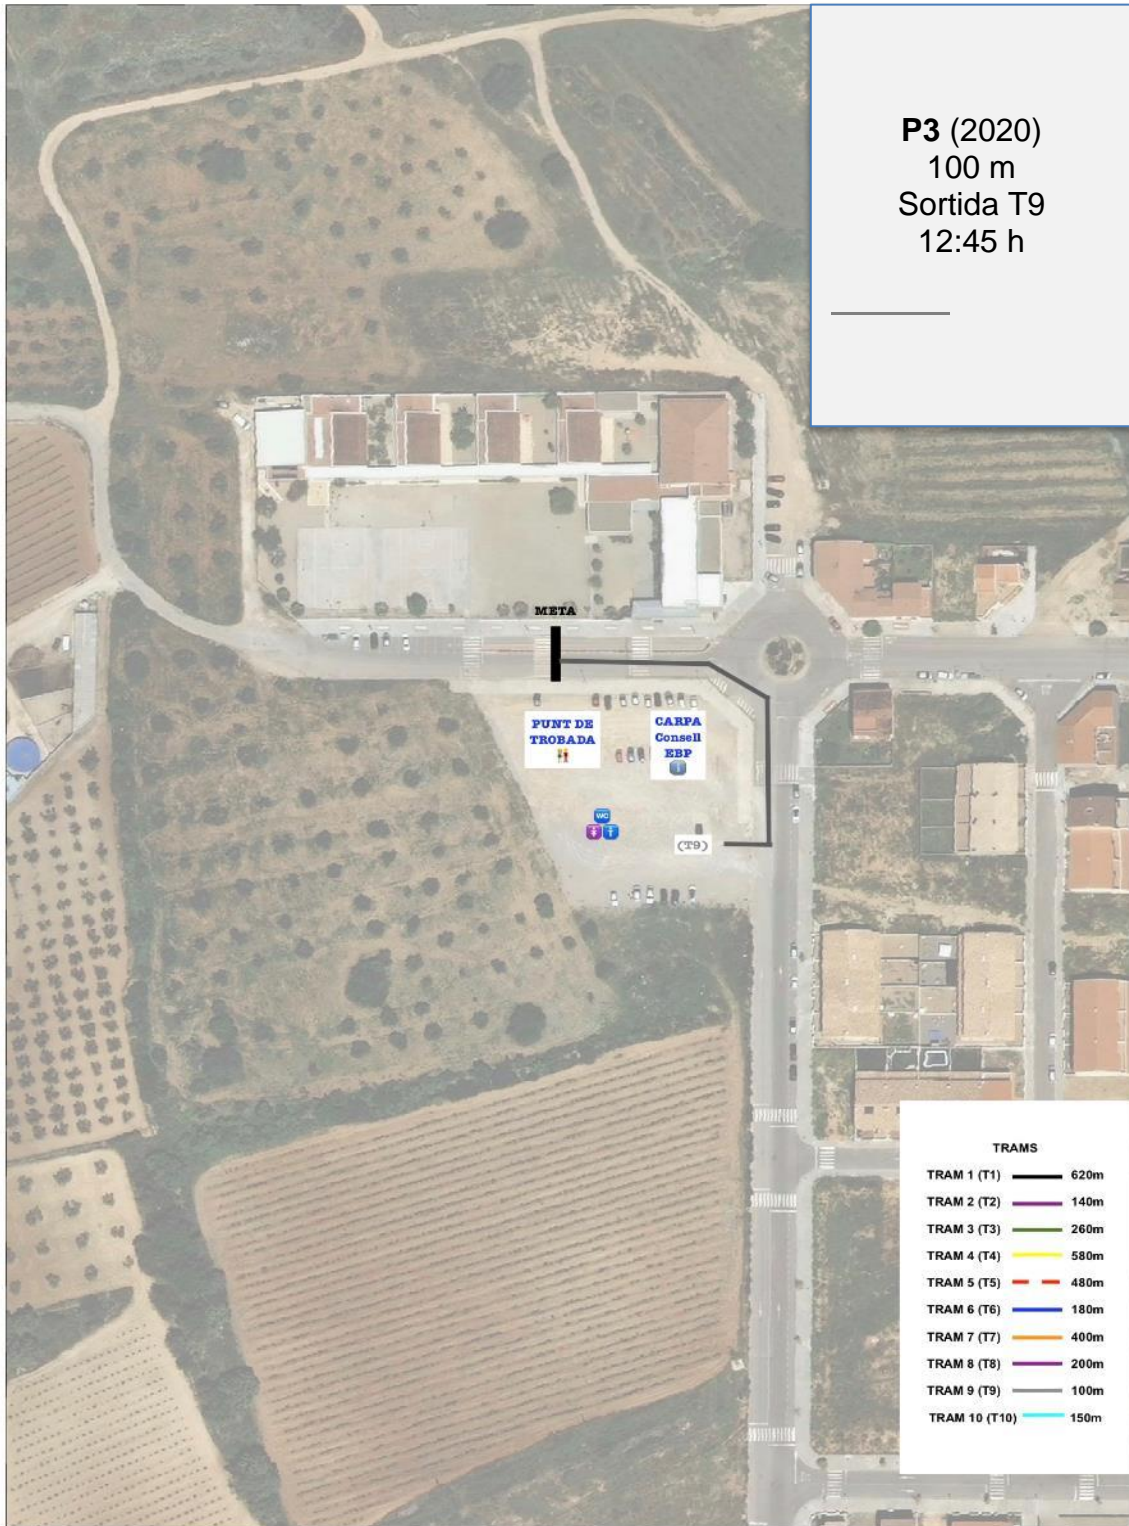

P3 (2020)
100 m
Sortida T9
12:45 h

Organització i patrocini: