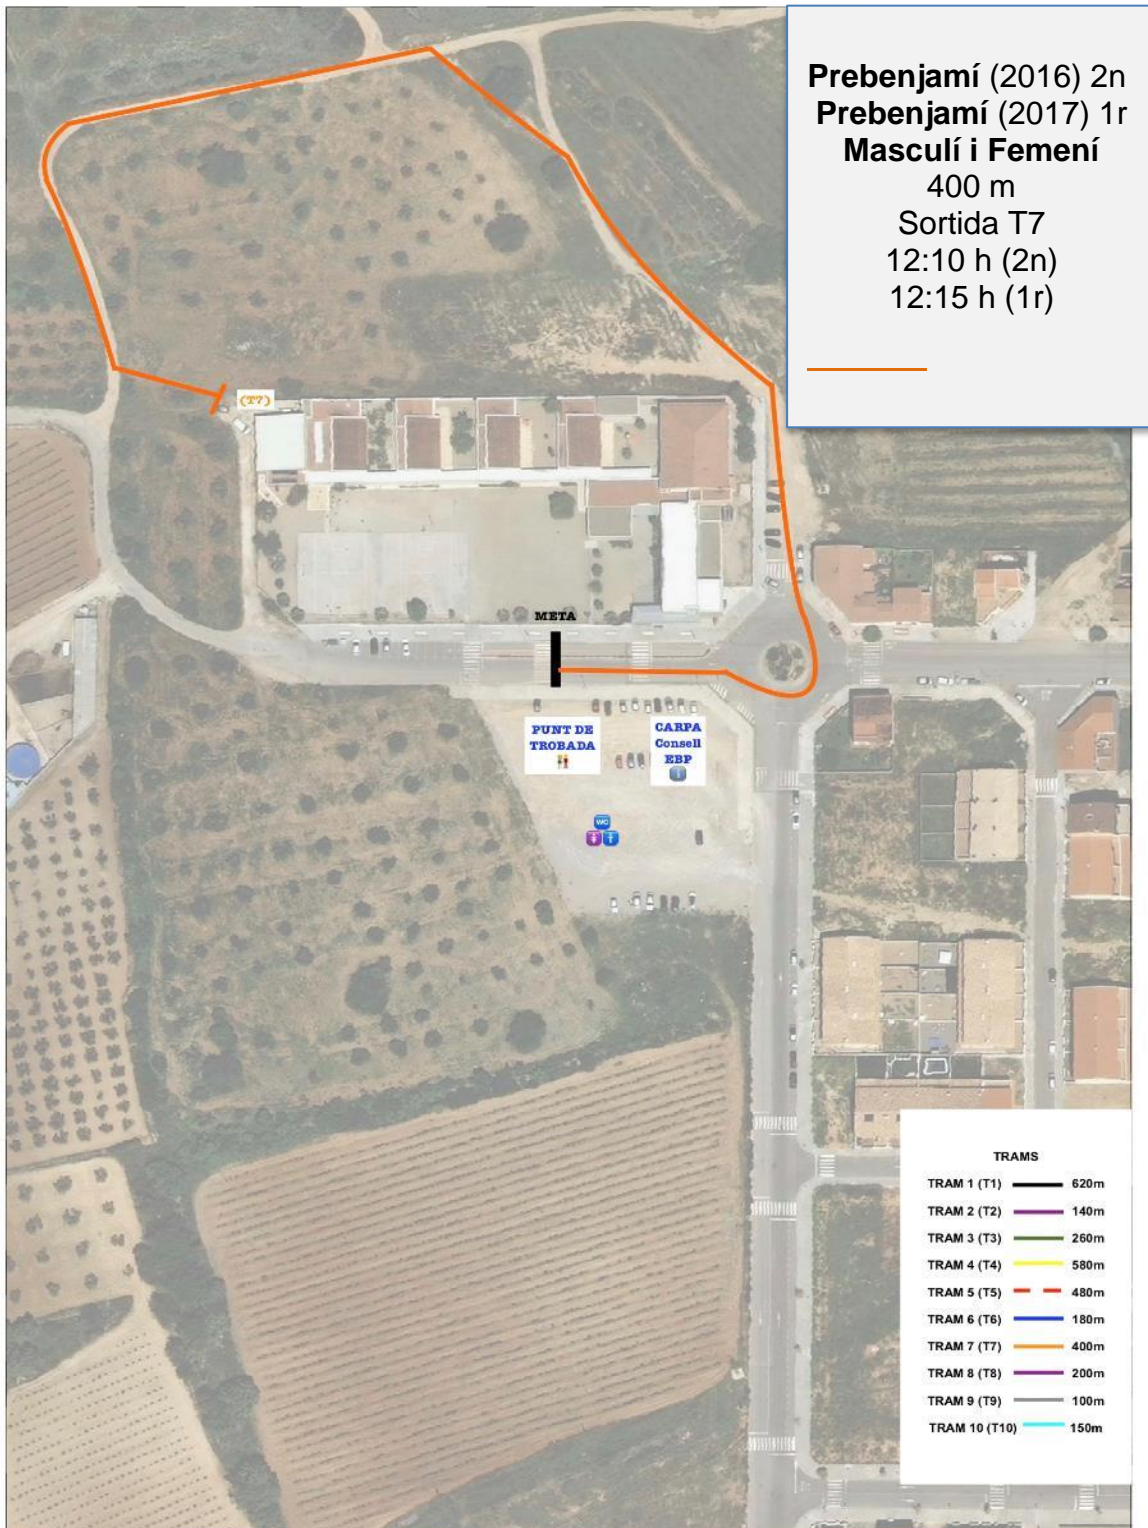

Organització i patrocini: