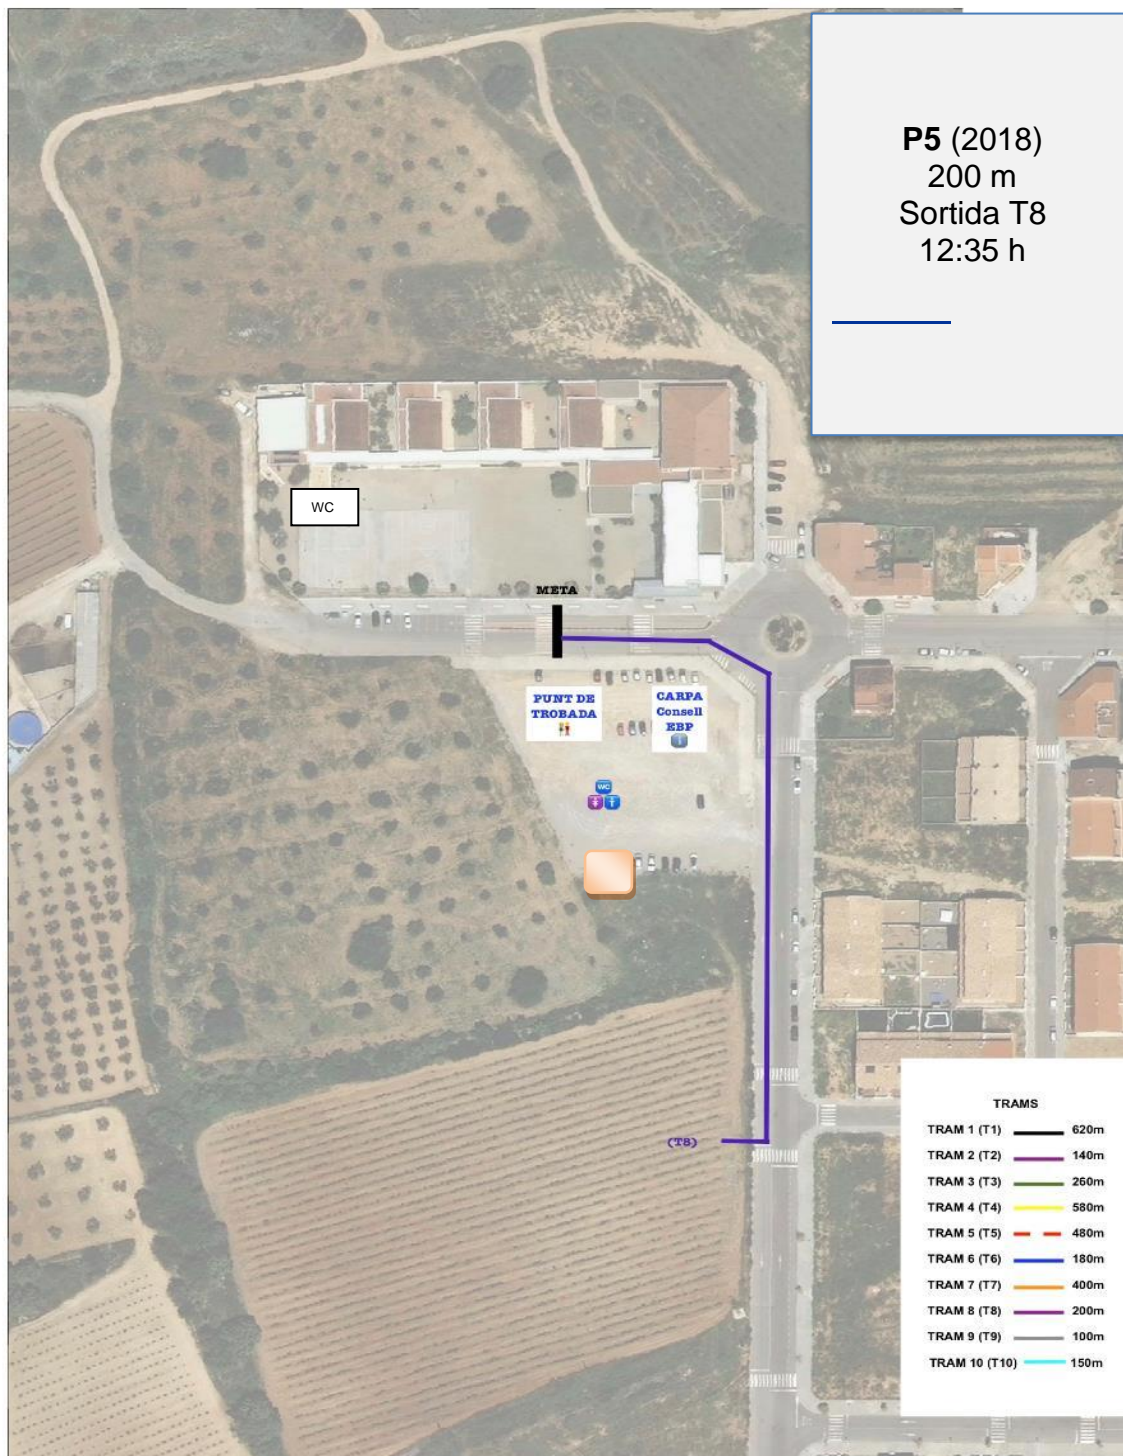

Organització i patrocini:

Consells Esportius de Catalunya

Jo sempre hi guanyo.
l'espport de solista.

esportcat