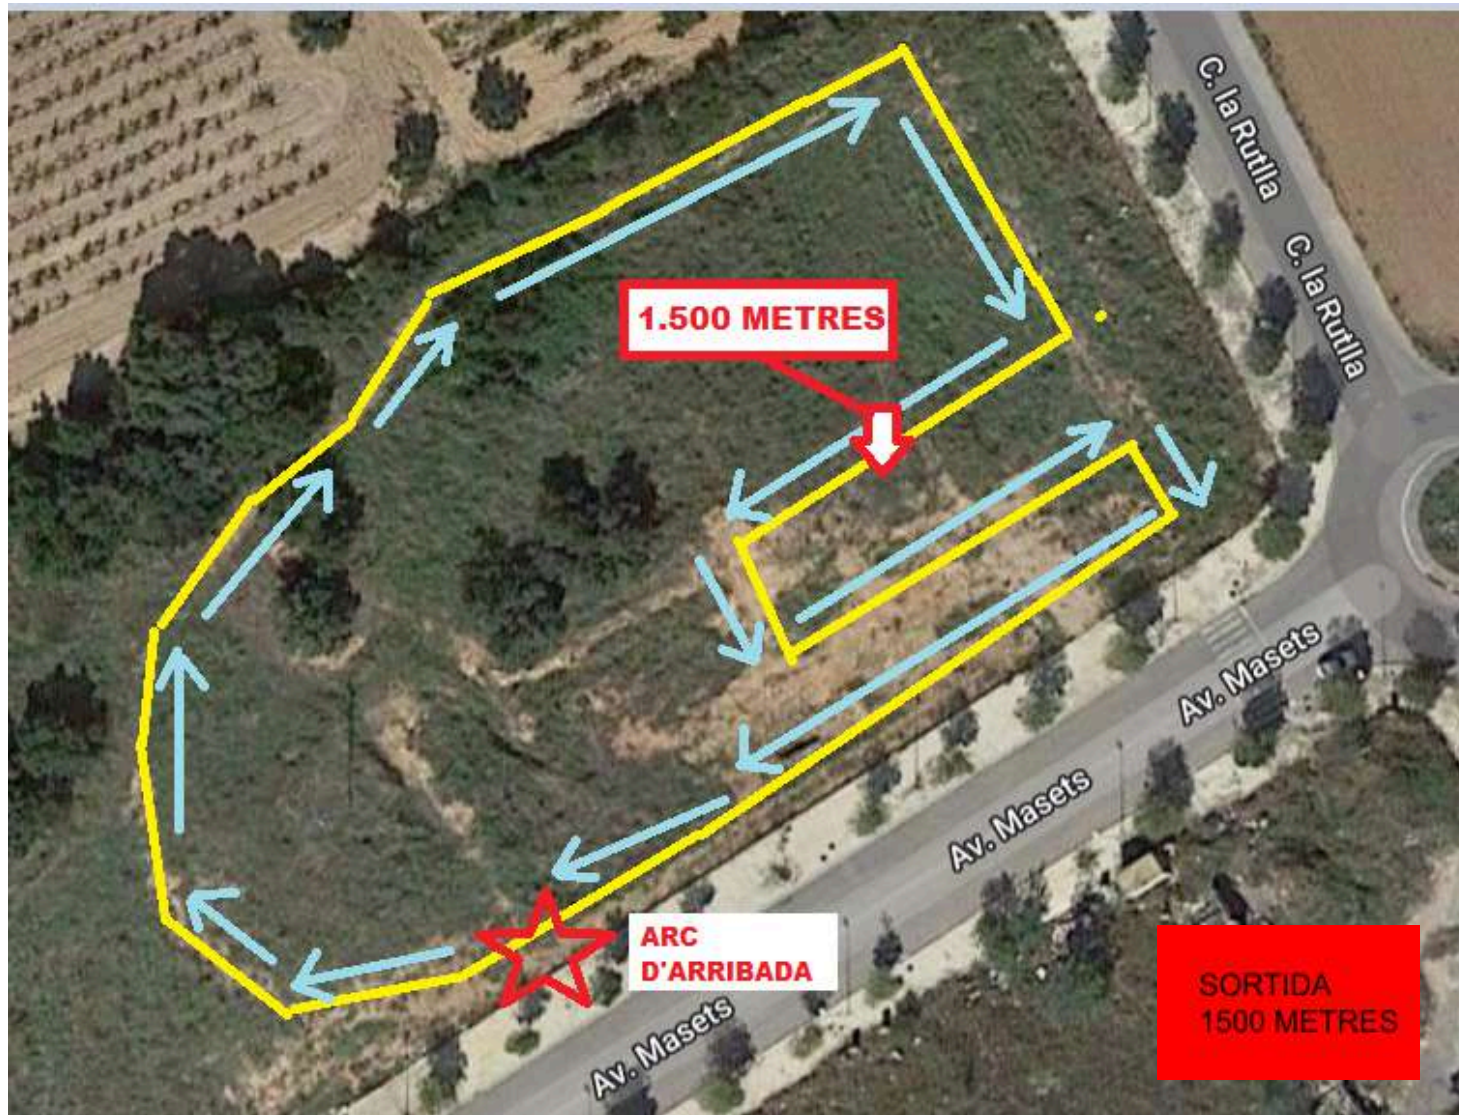

Cros Escolar de Bellvei
2023-2024

Categoria: **2n ESO (INF) – 1 ESO (INF)**

Distancia: **1500m. 4 voltes + 140 metres**

Hora: 11:15 hores