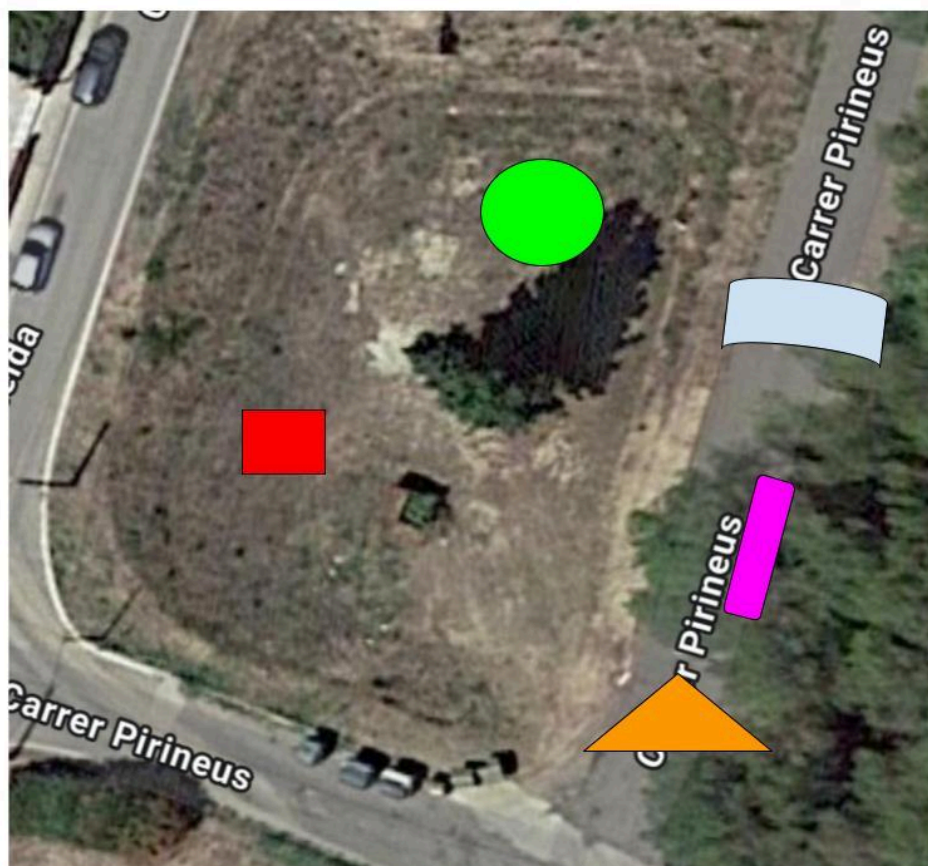

LLEGENDA

	Arc d'arribada
	Punt de trobada
	Carpa informació CEBP
	Avituallament
	Zona recollida
	Sortida curses
	Direcció curses