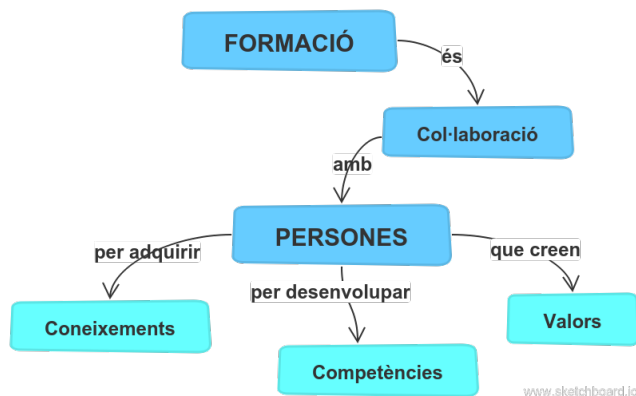

www.sketchboard.io

VISIÓ

www.sketchboard.io

VALORS

www.sketchboard.io

LLENGÜES

CATALÀ: Aprèn des de zero

Nivell	Torns	
Català 1	Matí, tarda o vespre	A1
Català 2	Matí o tarda	A2