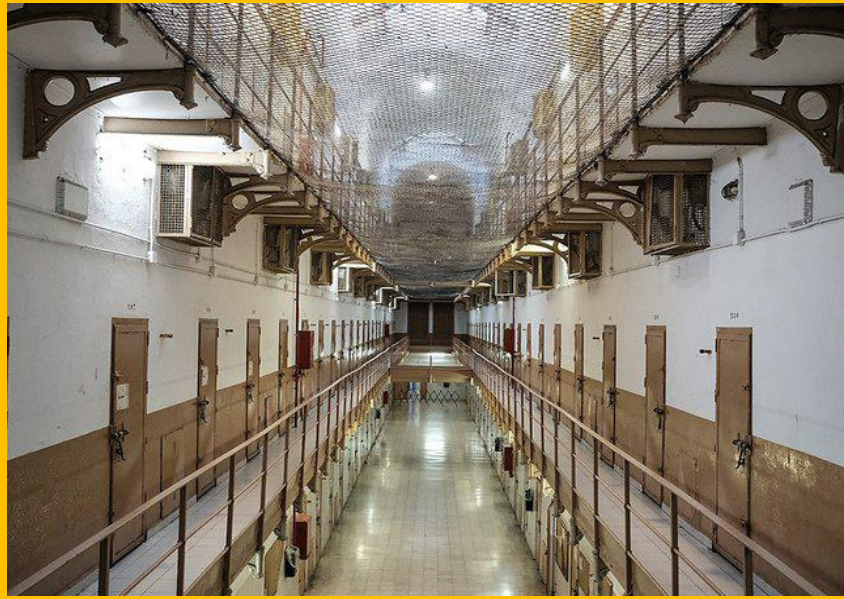

BARCELONA sota la repressió

(visites al Castell de Montjuïc i a la presó La Model)

Divendres 17 de maig

Sortida: a les 8.45 h des del Bar Núria

Arribada a Girona: pels volts de les 19.00 h

Organitza: CFA Girona-Escola d'adults / Generalitat de Catalunya