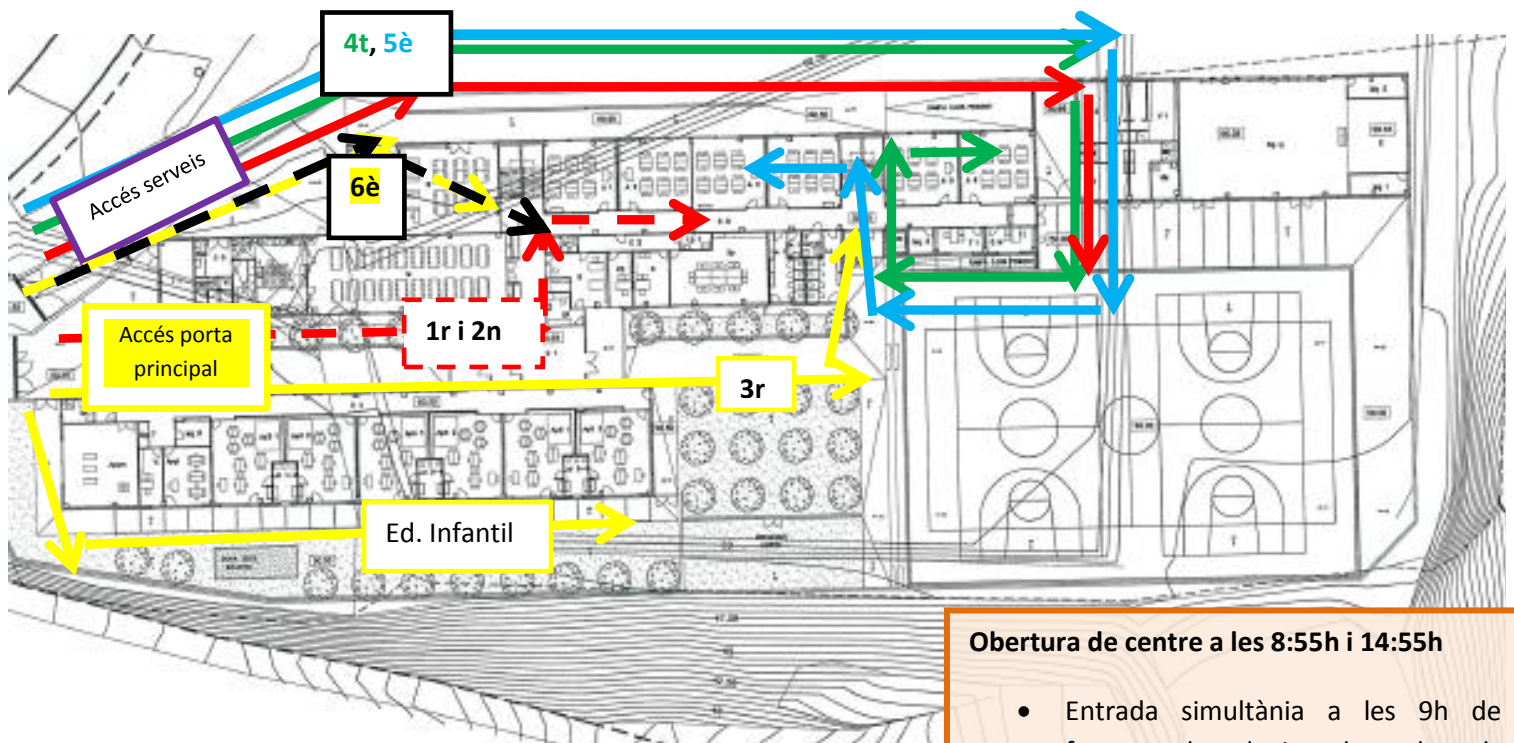

Plànol Escola Sot del Camp

Obertura de centre a les 8:55h i 14:55h

- Entrada simultània a les 9h de forma ordenada i esglaonada pels circuits.
- Sortida a les 16:30h de forma ordenada i esglaonada pels circuits.
- A les 15h entrada ordenada pels circuits.
- A les 12:30h sortida ordenada pels circuits.

EDUCACIÓ INFANTIL

Accés porta principal

CIRCUIT GROC
Ed. Infantil P3, P4 i P5

EDUCACIÓ PRIMÀRIA

Accés porta principal

CIRCUIT BLANC-VERMELL
1r i 2n
Pas per porta principal a les aules

CIRCUIT GROC
Alumnat de **3r**, passen pel vestíbul i van fins a l'escala 2

Accés serveis

4t circuit VERD
Pas per Porta de serveis, passadís i fins pistes esportives, accés per escala 2

5è BLAU
Pas per Porta de serveis, passadís i fins pista esportiva. Pujada per escala 2.

6è NEGRE I GROC
Pas per Porta de serveis fins la biblioteca i pujada per escala 1.