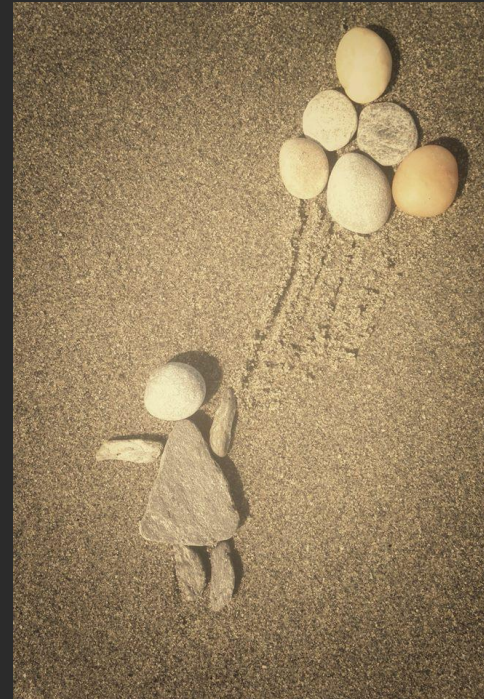

ART EFÍMER

Es denominen **arts efímers** els que la seva naturalesa és la de no perdurar en el temps o bé aquells que canvien i fluctuen constantment.

TIPUS D'ART EFÍMERS

ART
CONCEPTUAL

GRAFIT

ART D'ACCIO

ARQUITECTURA
EFÍMERA

AMB QUIN MATERIAL ES POT TREBALLAR?

Es pot treballar amb qualsevol material que no duri per sempre, que al cap d'un temps ja no és com era, per exemple: flors, terra, pintures, fils, materials de rebuig, etc...
Per a cada tipus d'art se n'utilitzen uns o altres, això ja depèn de tu quin tipus d'art efímer voldràs fer.

ACOMPANYA EL TEU ART AMB EL QUE VOLS EXPRESSAR

Quan pengeu les vostres fotos al padlet heu de comentar què voleu transmetre amb la vostra obra d'art. Heu de crear amb una intenció comunicativa

Totes tenen un missatge o significat