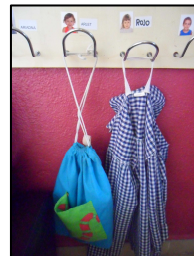

Llistat de material EDUCACIO INFANTIL Curs 2022- 2023

Material personal

- 1 **Bata vella** per fer pintura, amb el nom i la cinta llarga per penjar-la.
- 1 **Bossa** grossa de roba (tipus anar a comprar pa) amb cinta per poder-la penjar. Per posar-hi la muda que es queda a l'escola.
- 1 Muda de **roba** (pantalons, claces/calçotes, jersei) tot amb **el nom** a cada peça per deixar-la a l'escola.
- 1 Paquet de **tovalloletes** humides.
- 2 **Capses de mocadors** de paper
- 1 **Fotografia** de mida carnet.
- El **xandall** d'uniforme de la ZER, d'hivern i d'estiu. Marcat amb el nom. (Contactar amb l'AMPA).