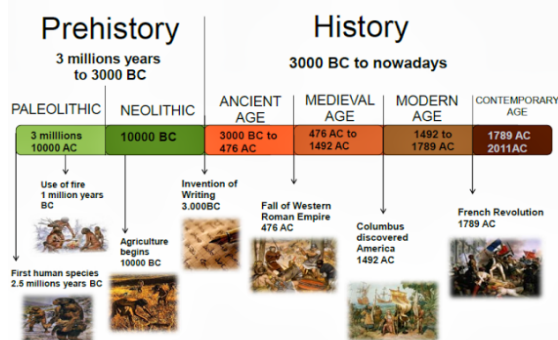

FEM TURISME DES DE CASA

Aquesta setmana et proposem una visita turística a Barcelona per descobrir dues obres d'un dels arquitectes més importants del nostre territori: Antoni Gaudí.

Fes una visita virtual a la Pedrera i la Sagrada família, la natura i la llum són elements importants en les obres de Gaudí. Fixa't bé en les formes, els espais i els elements decoratius:

<https://www.lapedrera.com/visita-virtual/>

<https://sagradafamilia.org/visita-virtual>

1. **Tria alguna imatge** d'aquests edificis que et serveixi com a exemple i **explica com utilitza Gaudí els elements de la natura i la llum.**
2. **Escolta aquest vídeo:** <https://www.youtube.com/watch?v=ZNfWQ0w719M>
3. **Investiga:**
  - Quins recursos tecnològics fan servir els arquitectes d'avui en dia per la construcció de la Sagrada Família? Com ajuda aquesta tecnologia a dissenyar i recuperar les idees principals de Gaudí?
  - Fes una línia del temps* de la construcció de les diferents parts del temple de la Sagrada Família.
  - Creus que Gaudí pensava que podria veure el temple acabat abans de morir? Argumenta la teva resposta.

*Saps què és una línia del temps? Una línia del temps o eix cronològic és una representació gràfica que ens permet disposar de manera ordenada una sèrie d'etapes històriques o esdeveniments compresos entre dues dates o períodes determinats.

Aquí teniu dos exemples de línia del temps o eix cronològic:

OPCIONAL: Pels amants de la tecnologia, també hi ha molts programes i aplicacions per fer eixos cronològics, aquí en teniu un per si ho voleu provar: