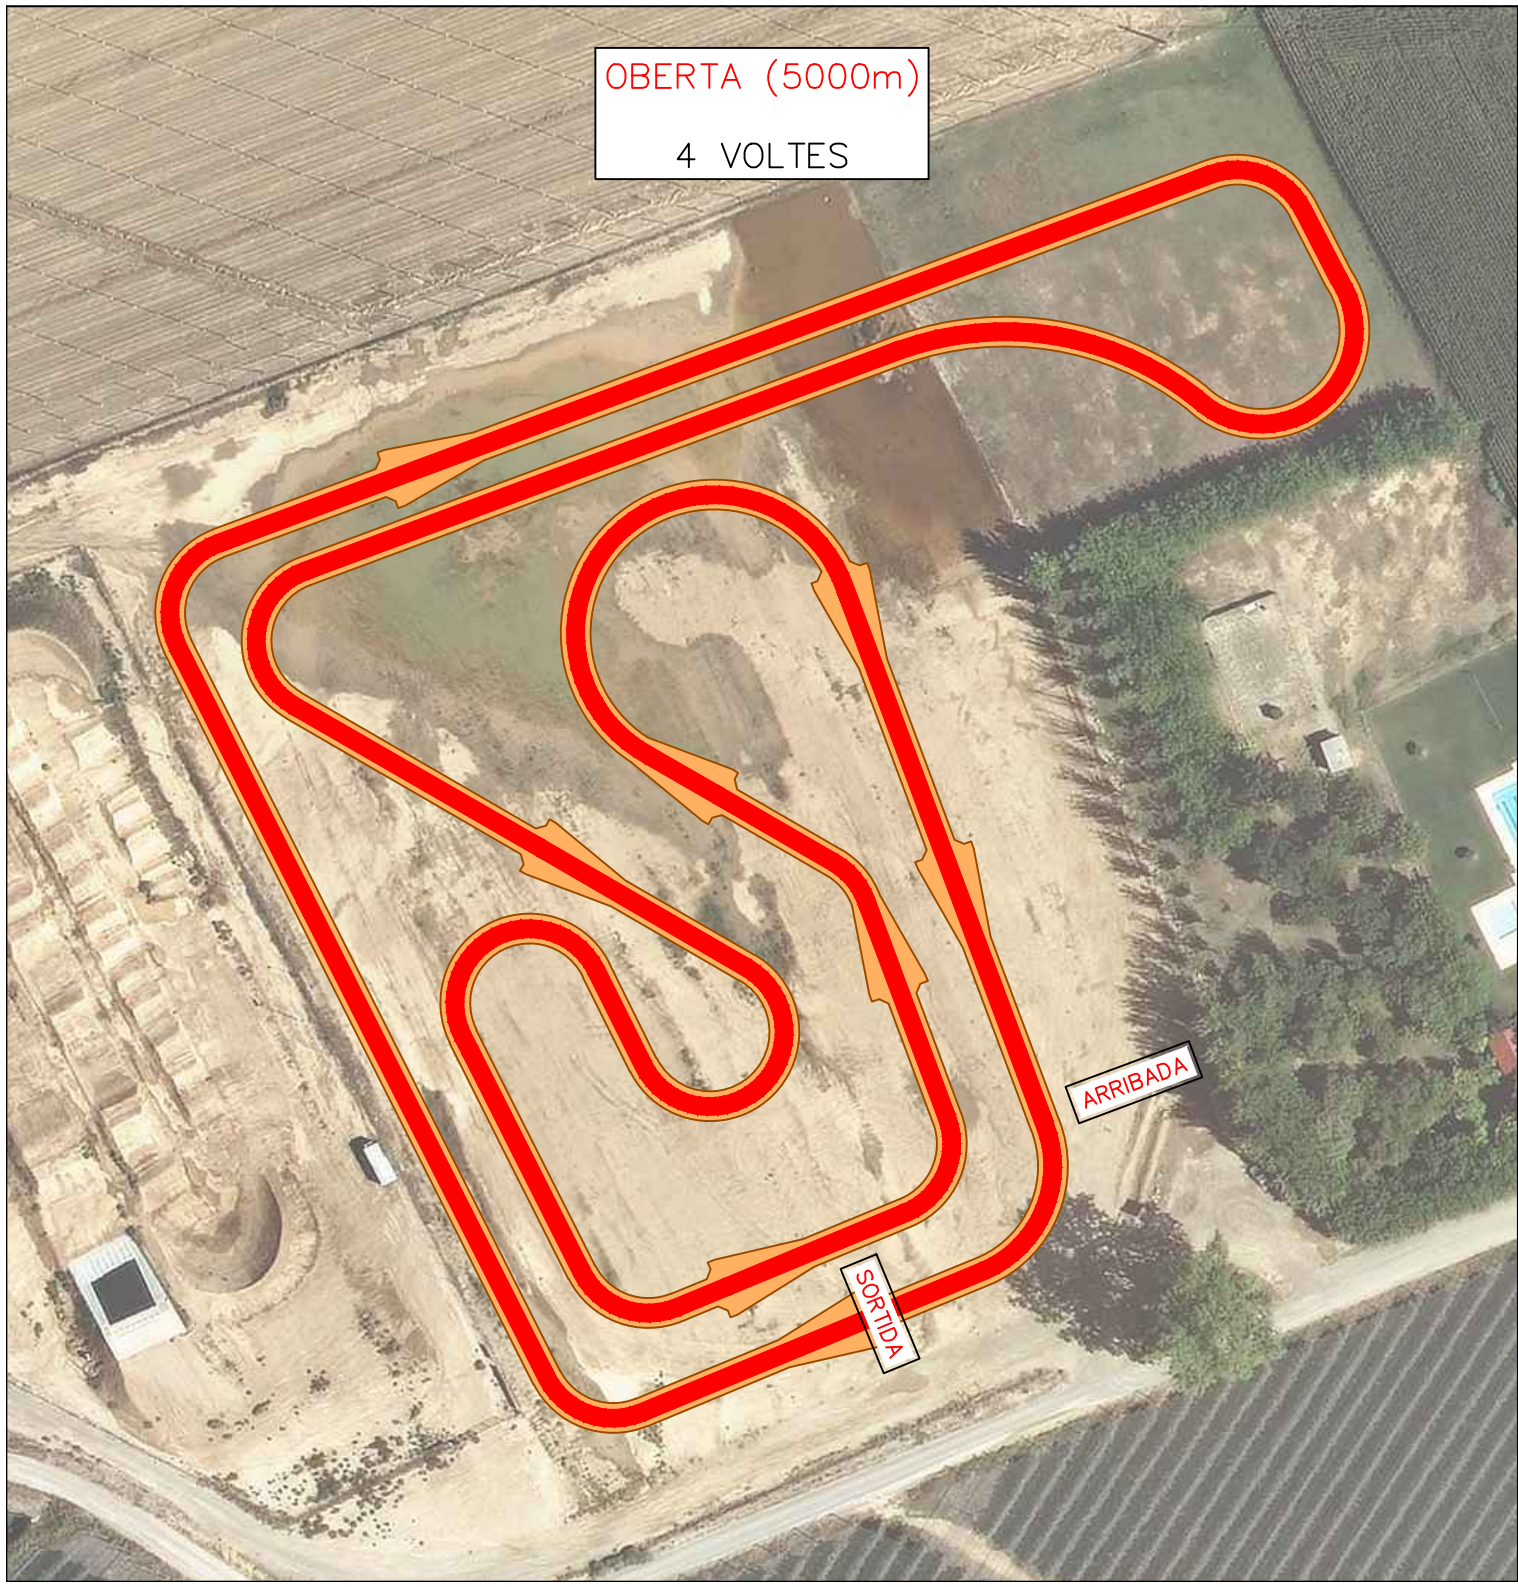

OBERTA (5000m)
4 VOLTES

ARRIBADA

SORTIDA