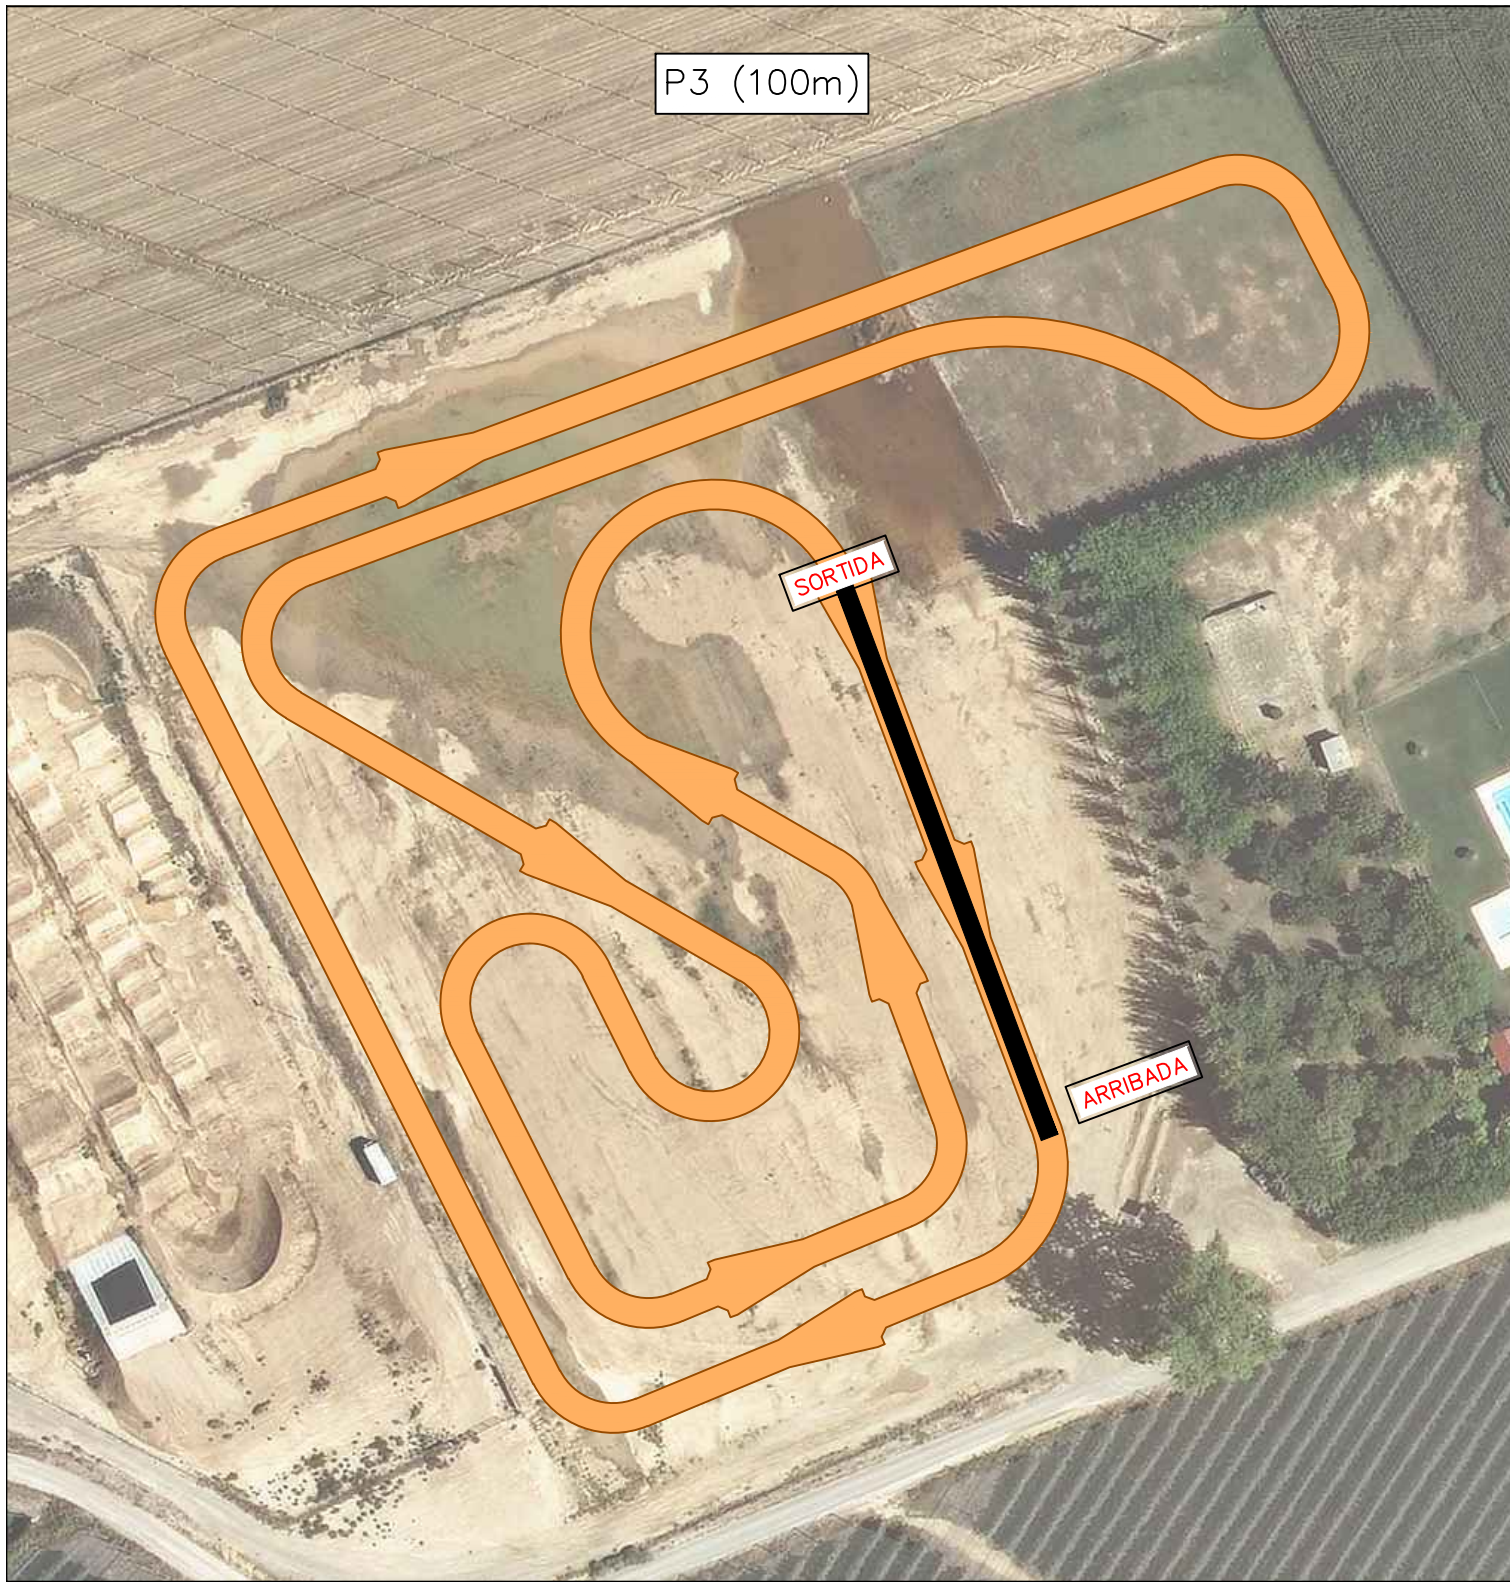

SORTIDA

ALEVÍ (1000m)  
BENJAMÍ (1000m)

SORTIDA

ARRIBADA

PRE-BENJAMÍ (500m)

SORTIDA

ARRIBADA

P5 (300m)

ARRIBADA

ARRIBADA

P4 (200m)

SORTIDA

ARRIBADA

P3 (100m)

SORTIDA

ARRIBADA

ESCOLA BRESSOL (50m)

SORTIDA

ARRIBADA

POPULAR (1250m)

ARRIBADA

SORIDA