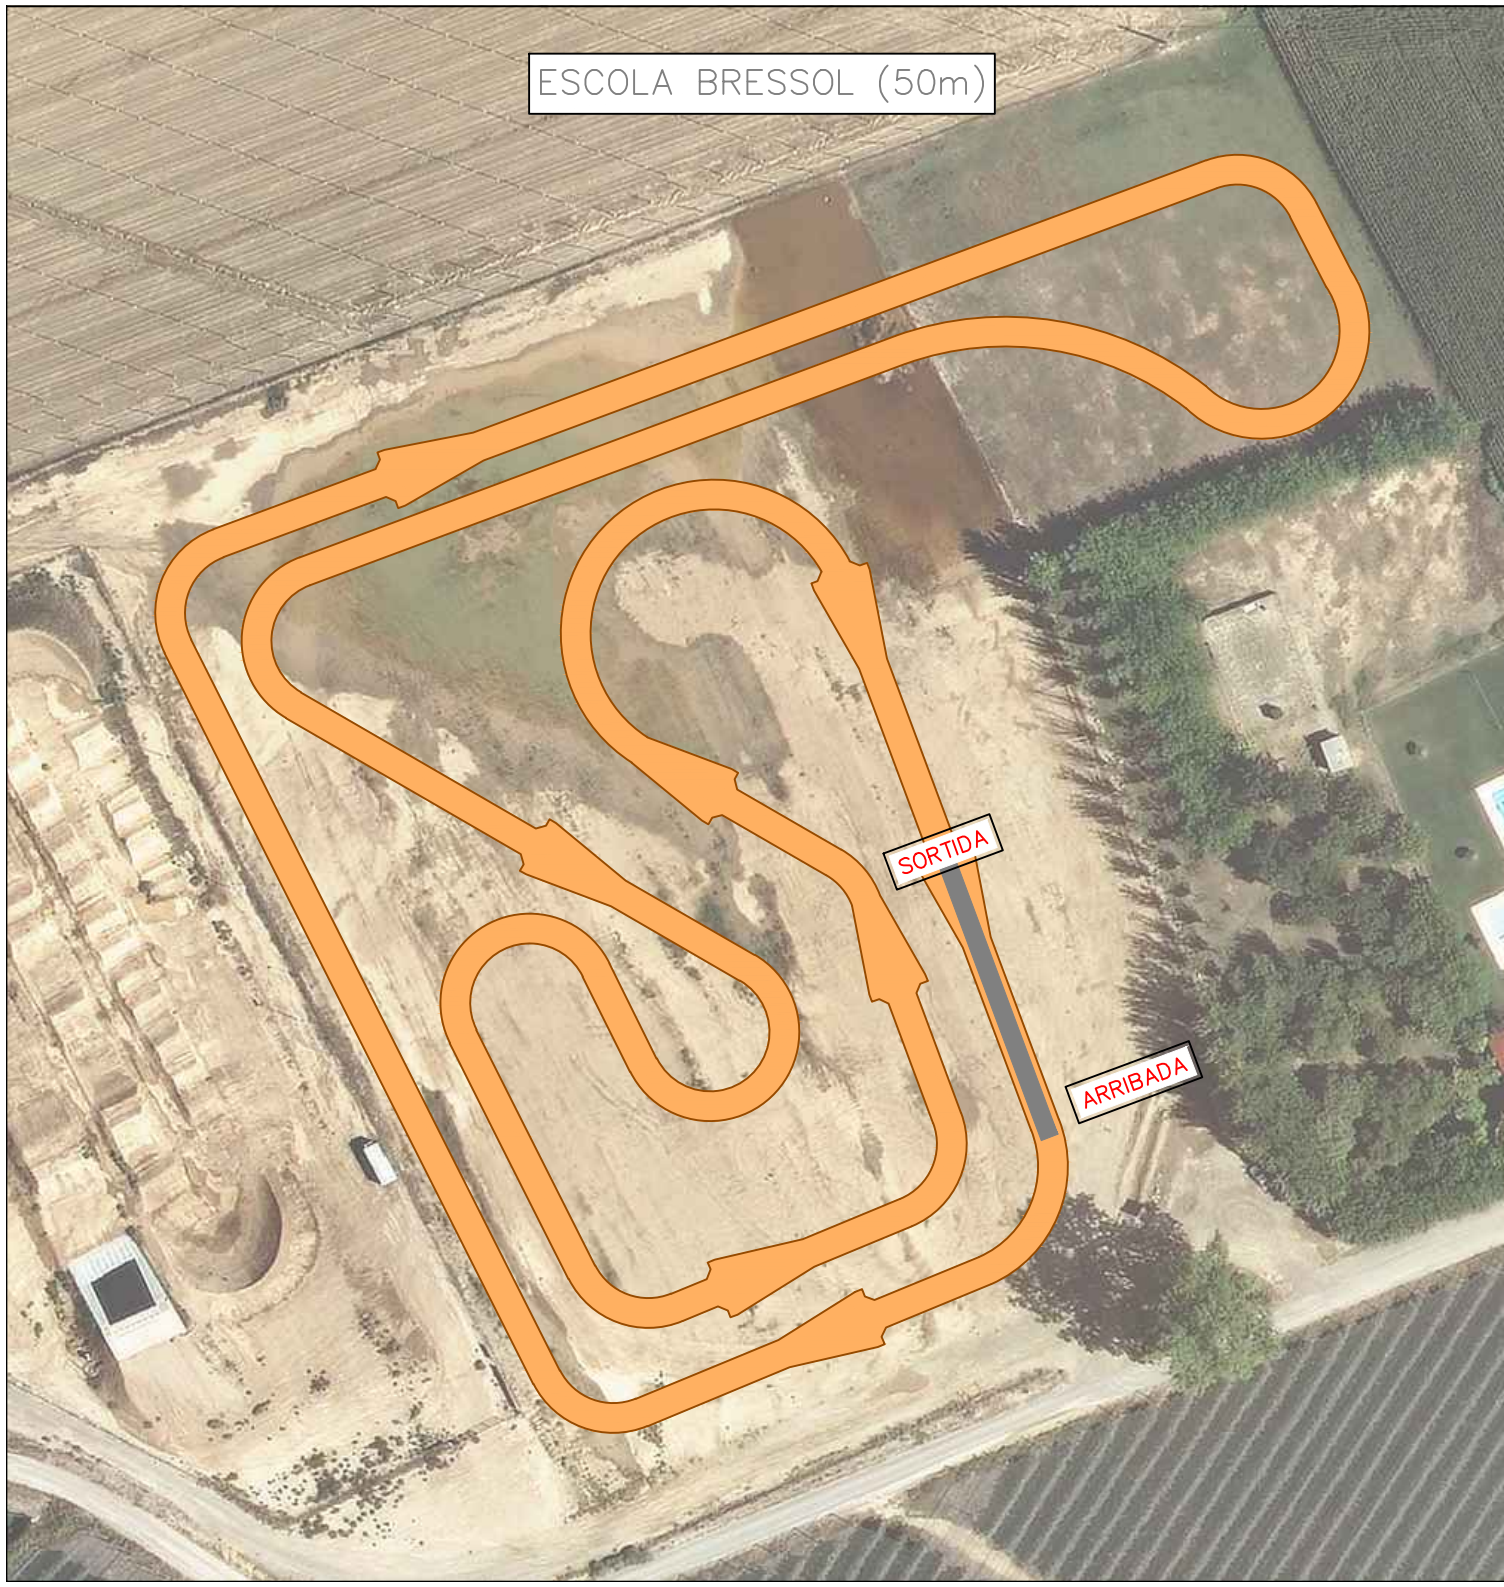

SORTIDA

ALEVÍ (1000m)  
BENJAMÍ (1000m)

SORTIDA

ARRIBADA

PRE-BENJAMÍ (500m)

SORTIDA

ARRIBADA

P5 (300m)

ARRIBADA

ARRIBADA

P4 (200m)

SORTIDA

ARRIBADA

P3 (100m)

SORTIDA

ARRIBADA

ESCOLA BRESSOL (50m)

SORTIDA

ARRIBADA

POPULAR (1250m)

ARRIBADA

SORIDA