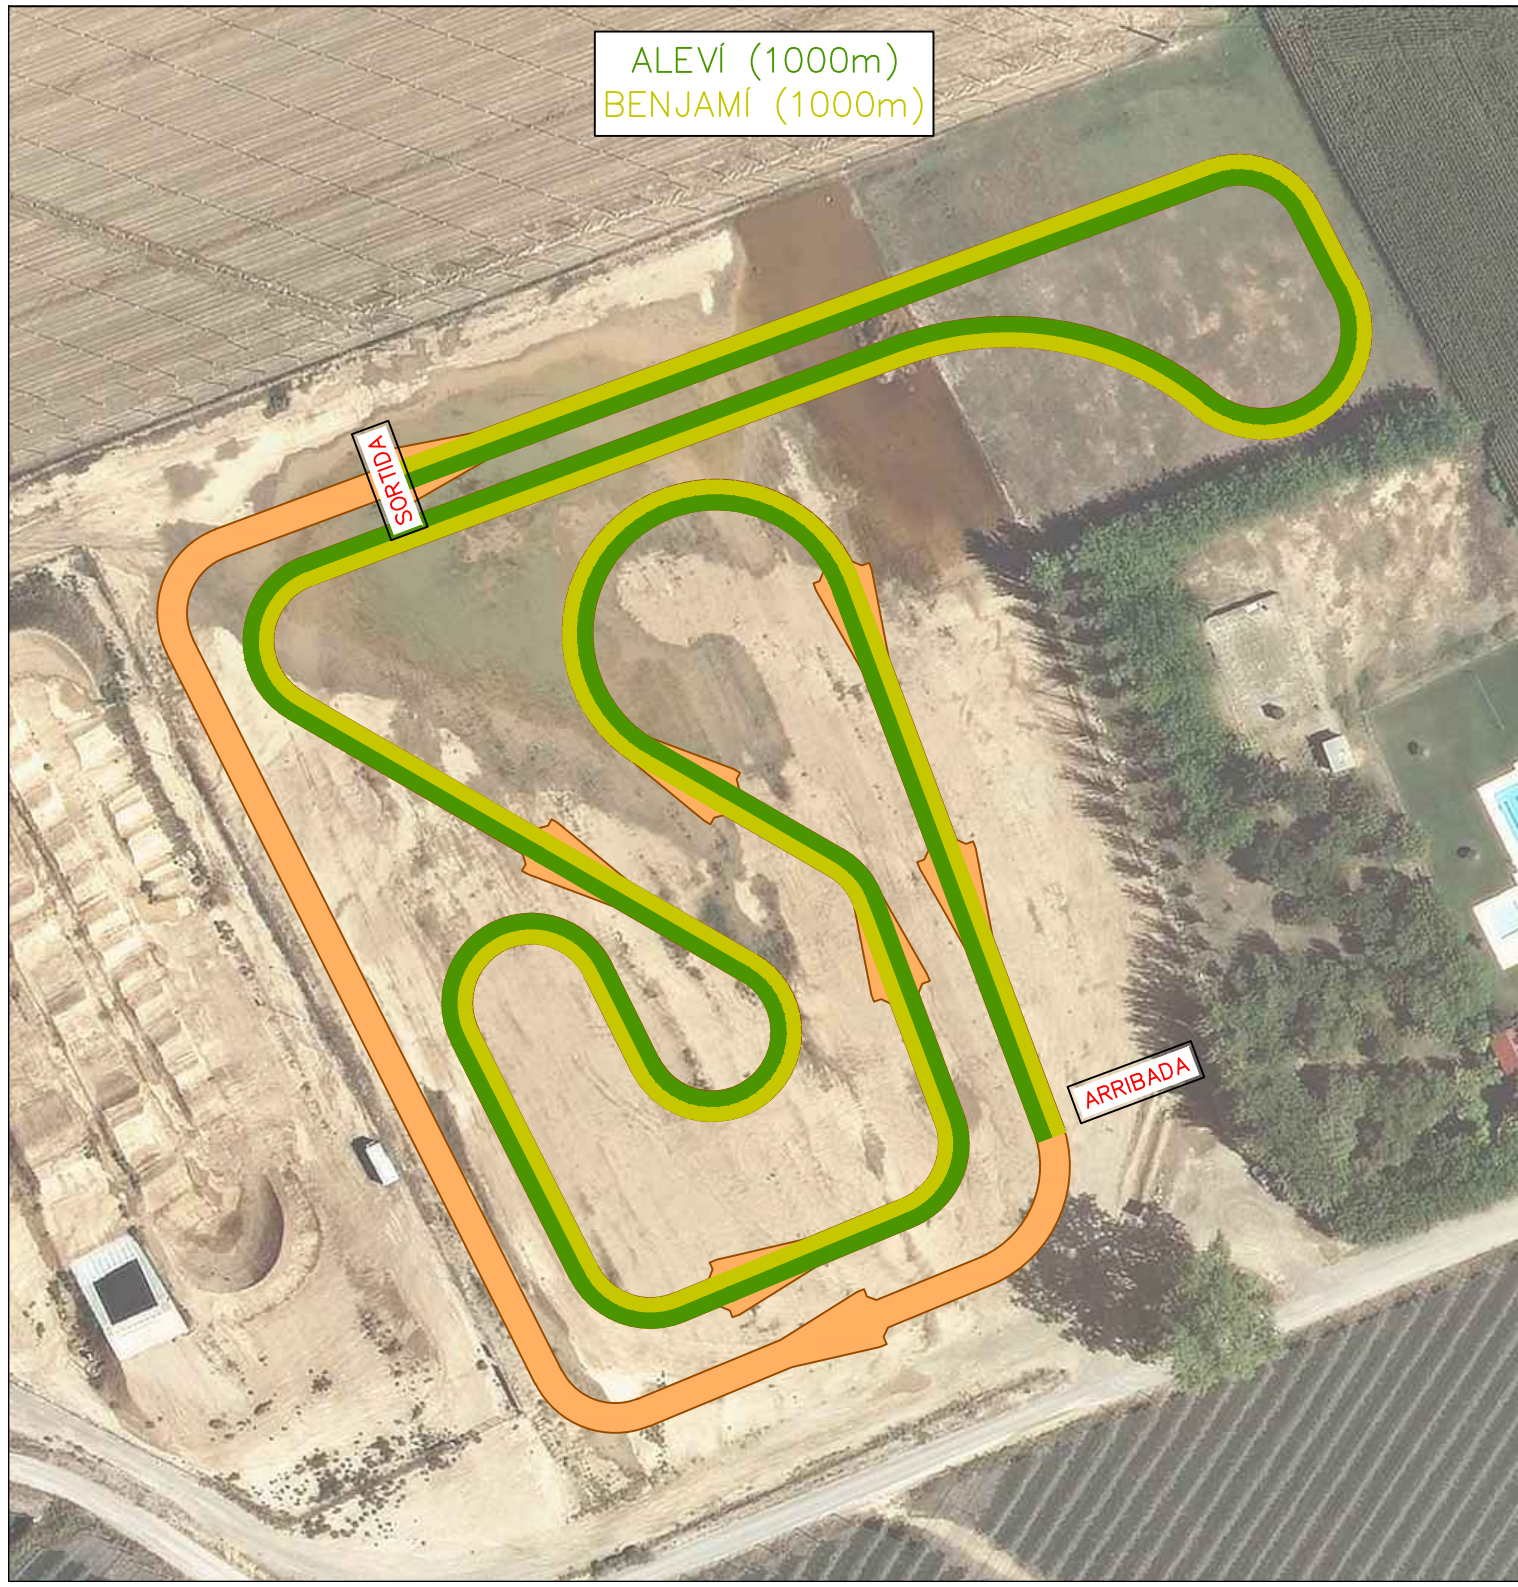

## **11. Informació:**

Per a més informació podeu trucar al telèfon: Consell Esportiu del Pla d'Urgell (661 264 328)

OBERTA (5000m)  
4 VOLTES

ARRIBADA

SORTIDA

JUVENIL (2500m)

2 VOLTES

ARRIBADA

SORTIDA

ALEVÍ (1000m)  
BENJAMÍ (1000m)

SORTIDA

ARRIBADA

PRE-BENJAMÍ (500m)

SORTIDA

ARRIBADA

P5 (300m)

ARRIBADA

ARRIBADA

P4 (200m)

SORTIDA

ARRIBADA

P3 (100m)

SORTIDA

ARRIBADA

ESCOLA BRESSOL (50m)

SORTIDA

ARRIBADA

POPULAR (1250m)

ARRIBADA

SORIDA