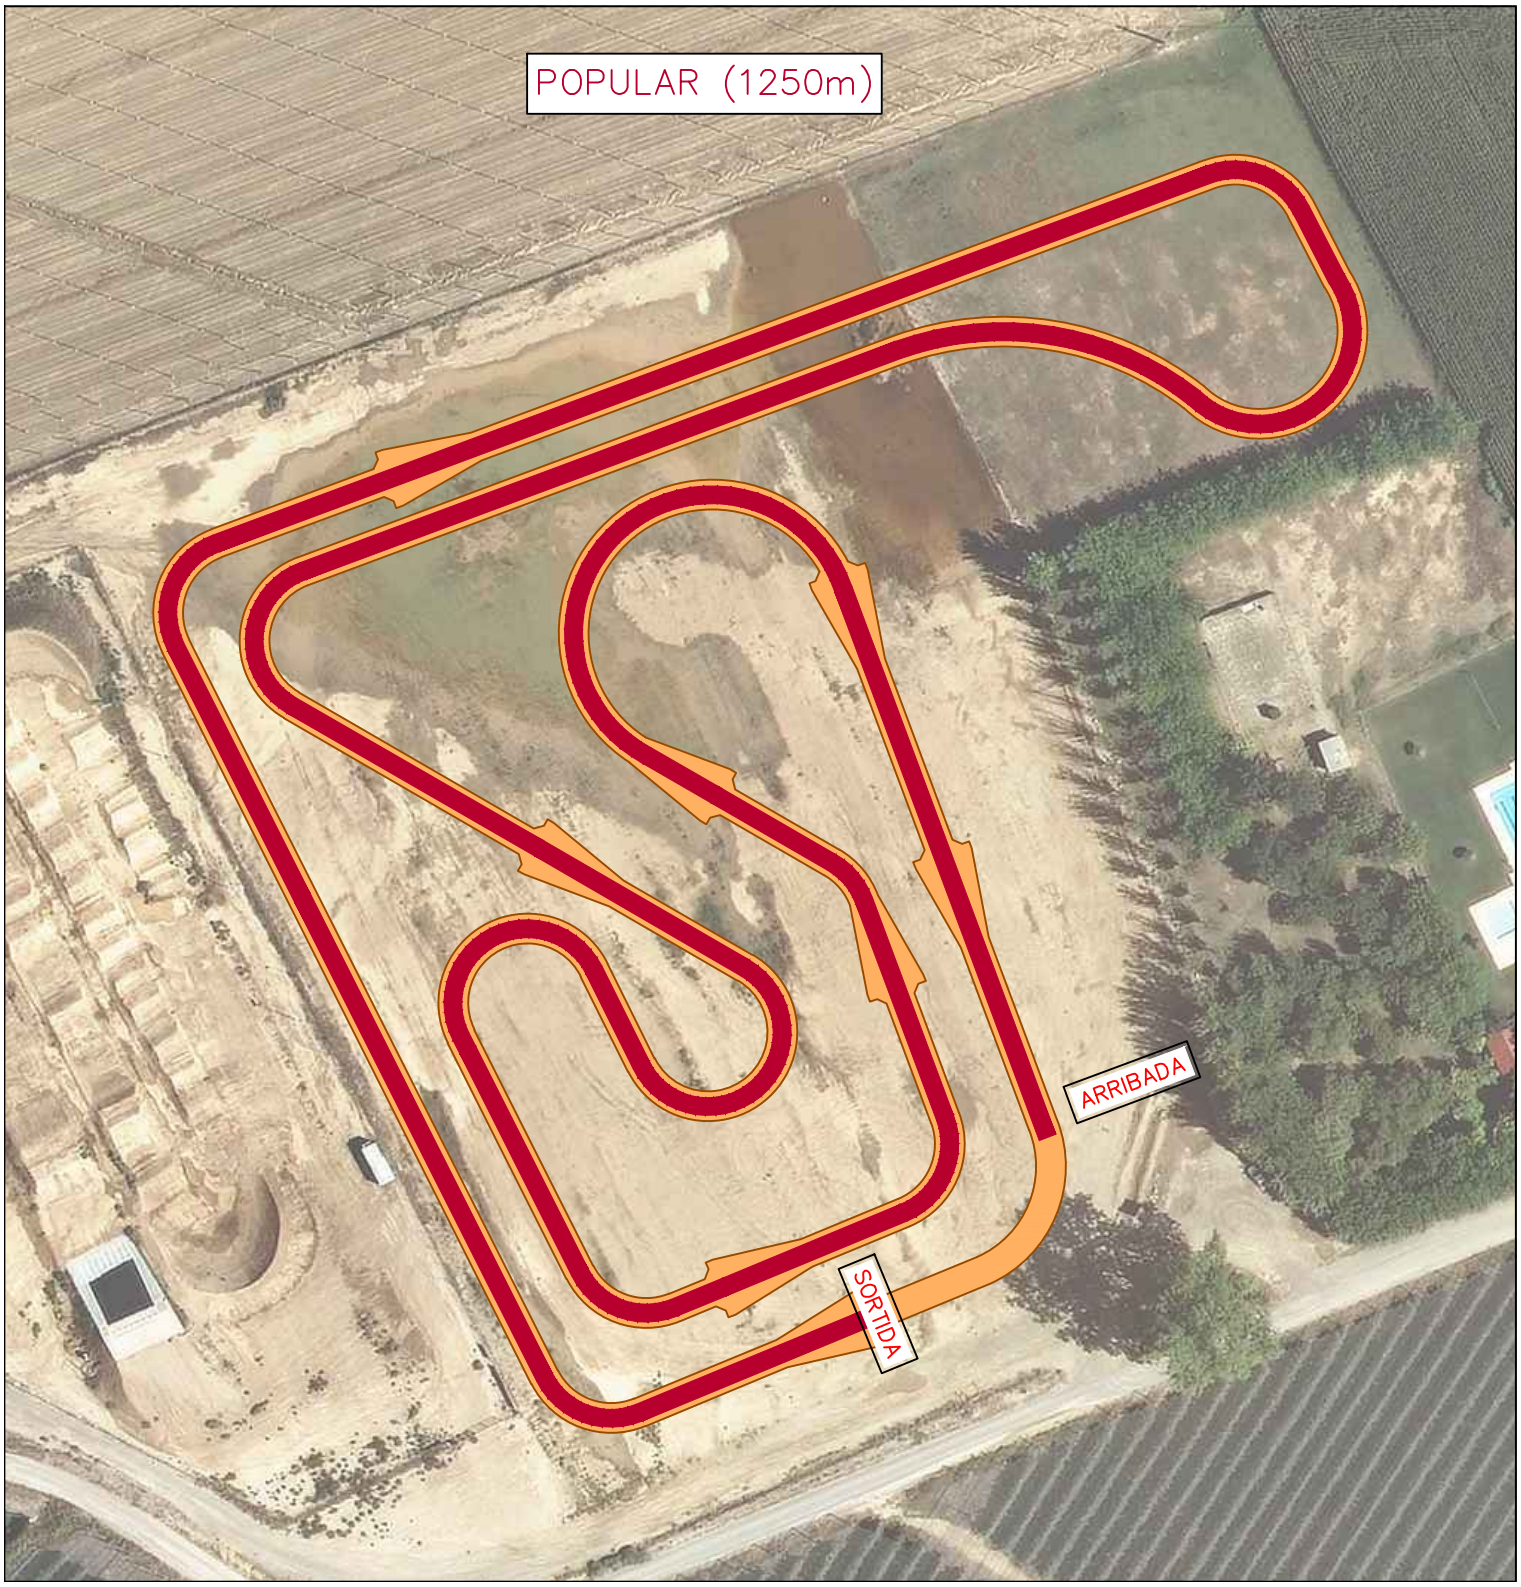

SORTIDA

ALEVÍ (1000m)  
BENJAMÍ (1000m)

SORTIDA

ARRIBADA

PRE-BENJAMÍ (500m)

SORTIDA

ARRIBADA

P5 (300m)

ARRIBADA

ARRIBADA

P4 (200m)

SORTIDA

ARRIBADA

P3 (100m)

SORTIDA

ARRIBADA

ESCOLA BRESSOL (50m)

SORTIDA

ARRIBADA

POPULAR (1250m)

ARRIBADA

SORIDA