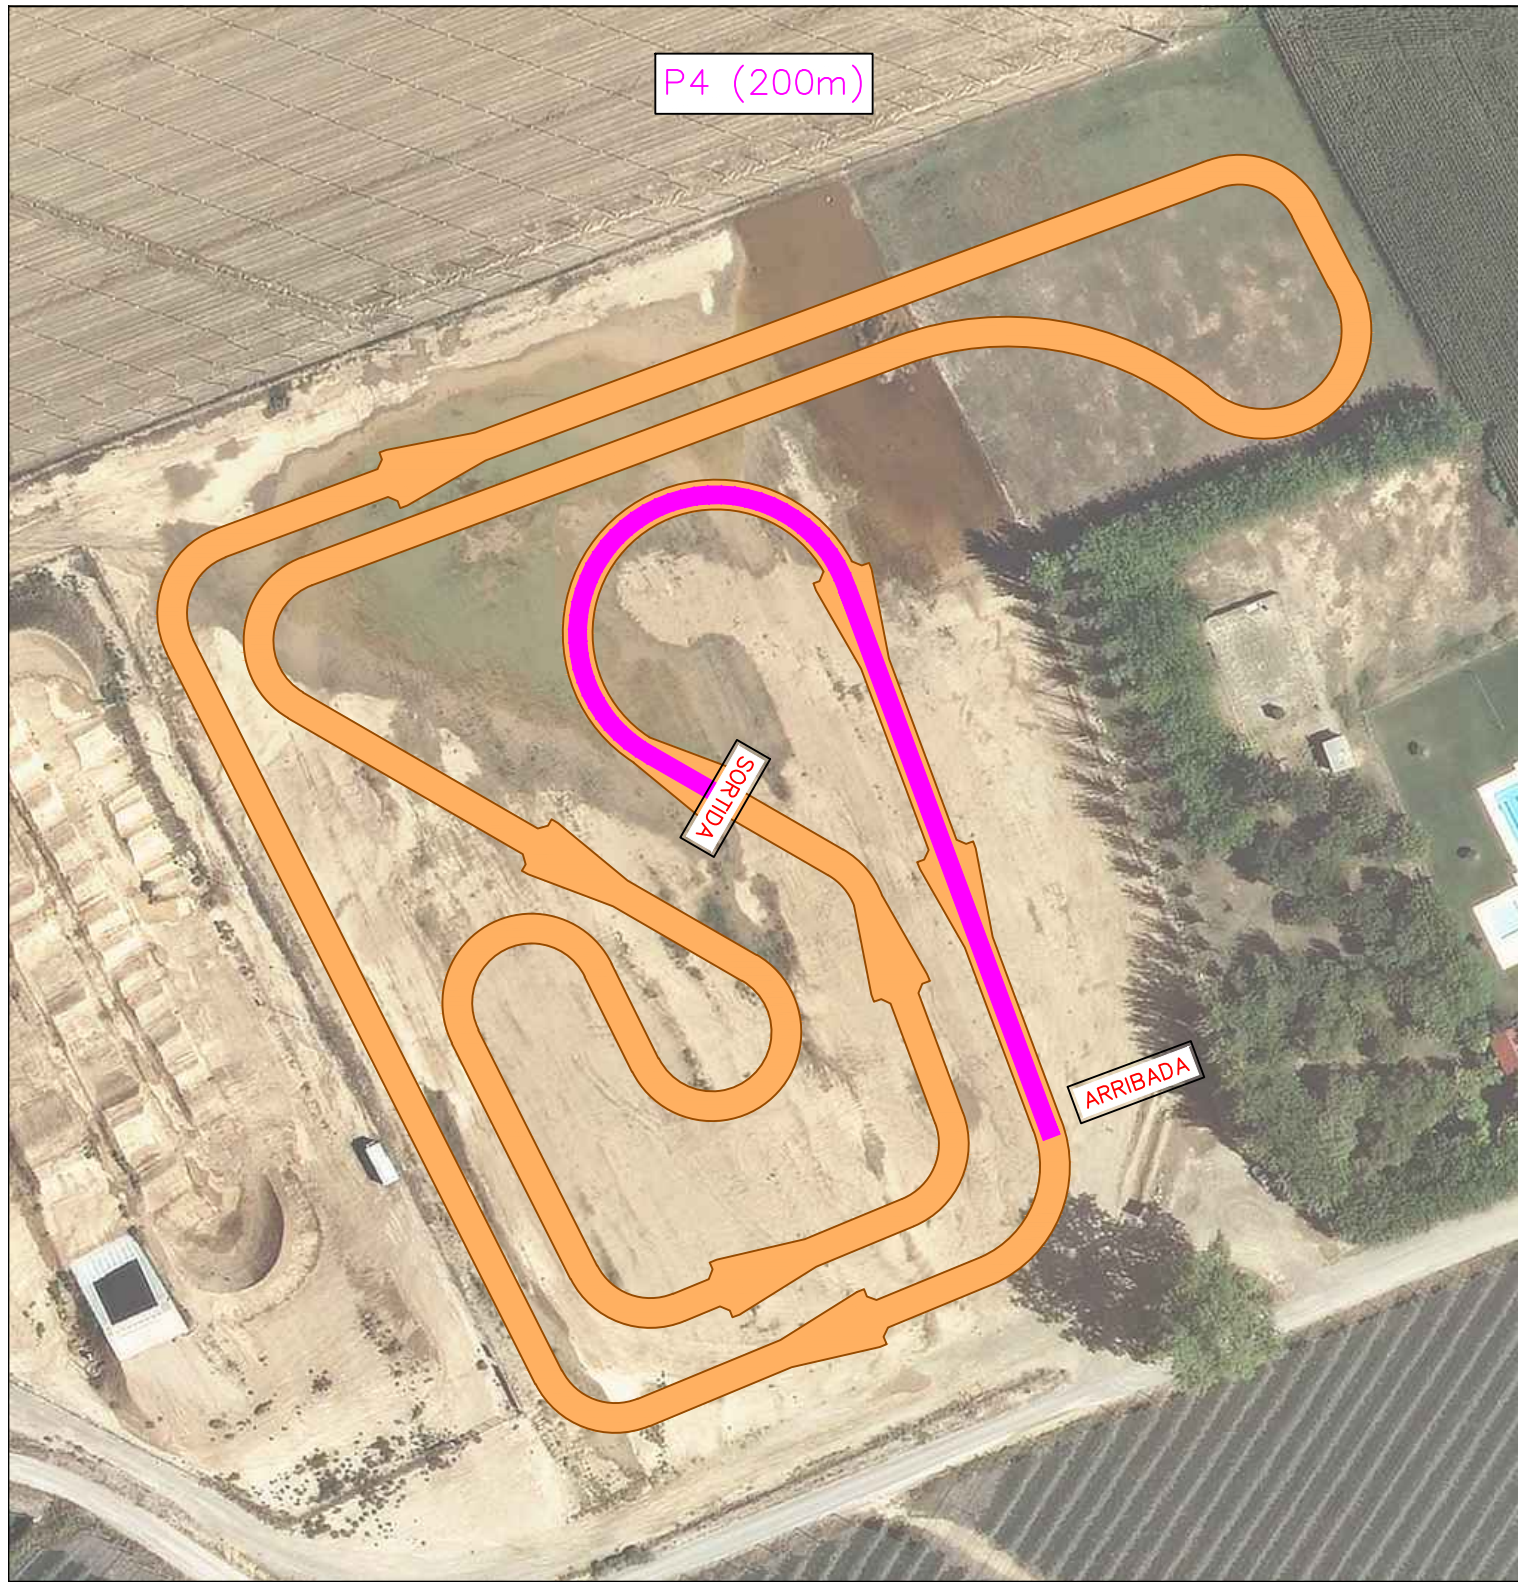

## **11. Informació:**

Per a més informació podeu trucar al telèfon: Consell Esportiu del Pla d'Urgell (661 264 328)

OBERTA (5000m)  
4 VOLTES

ARRIBADA

SORTIDA

JUVENIL (2500m)

2 VOLTES

ARRIBADA

SORTIDA

ALEVÍ (1000m)  
BENJAMÍ (1000m)

SORTIDA

ARRIBADA

PRE-BENJAMÍ (500m)

SORTIDA

ARRIBADA

P5 (300m)

ARRIBADA

ARRIBADA

P4 (200m)

SORTIDA

ARRIBADA

P3 (100m)

SORTIDA

ARRIBADA

ESCOLA BRESSOL (50m)

SORTIDA

ARRIBADA

POPULAR (1250m)

ARRIBADA

SORIDA