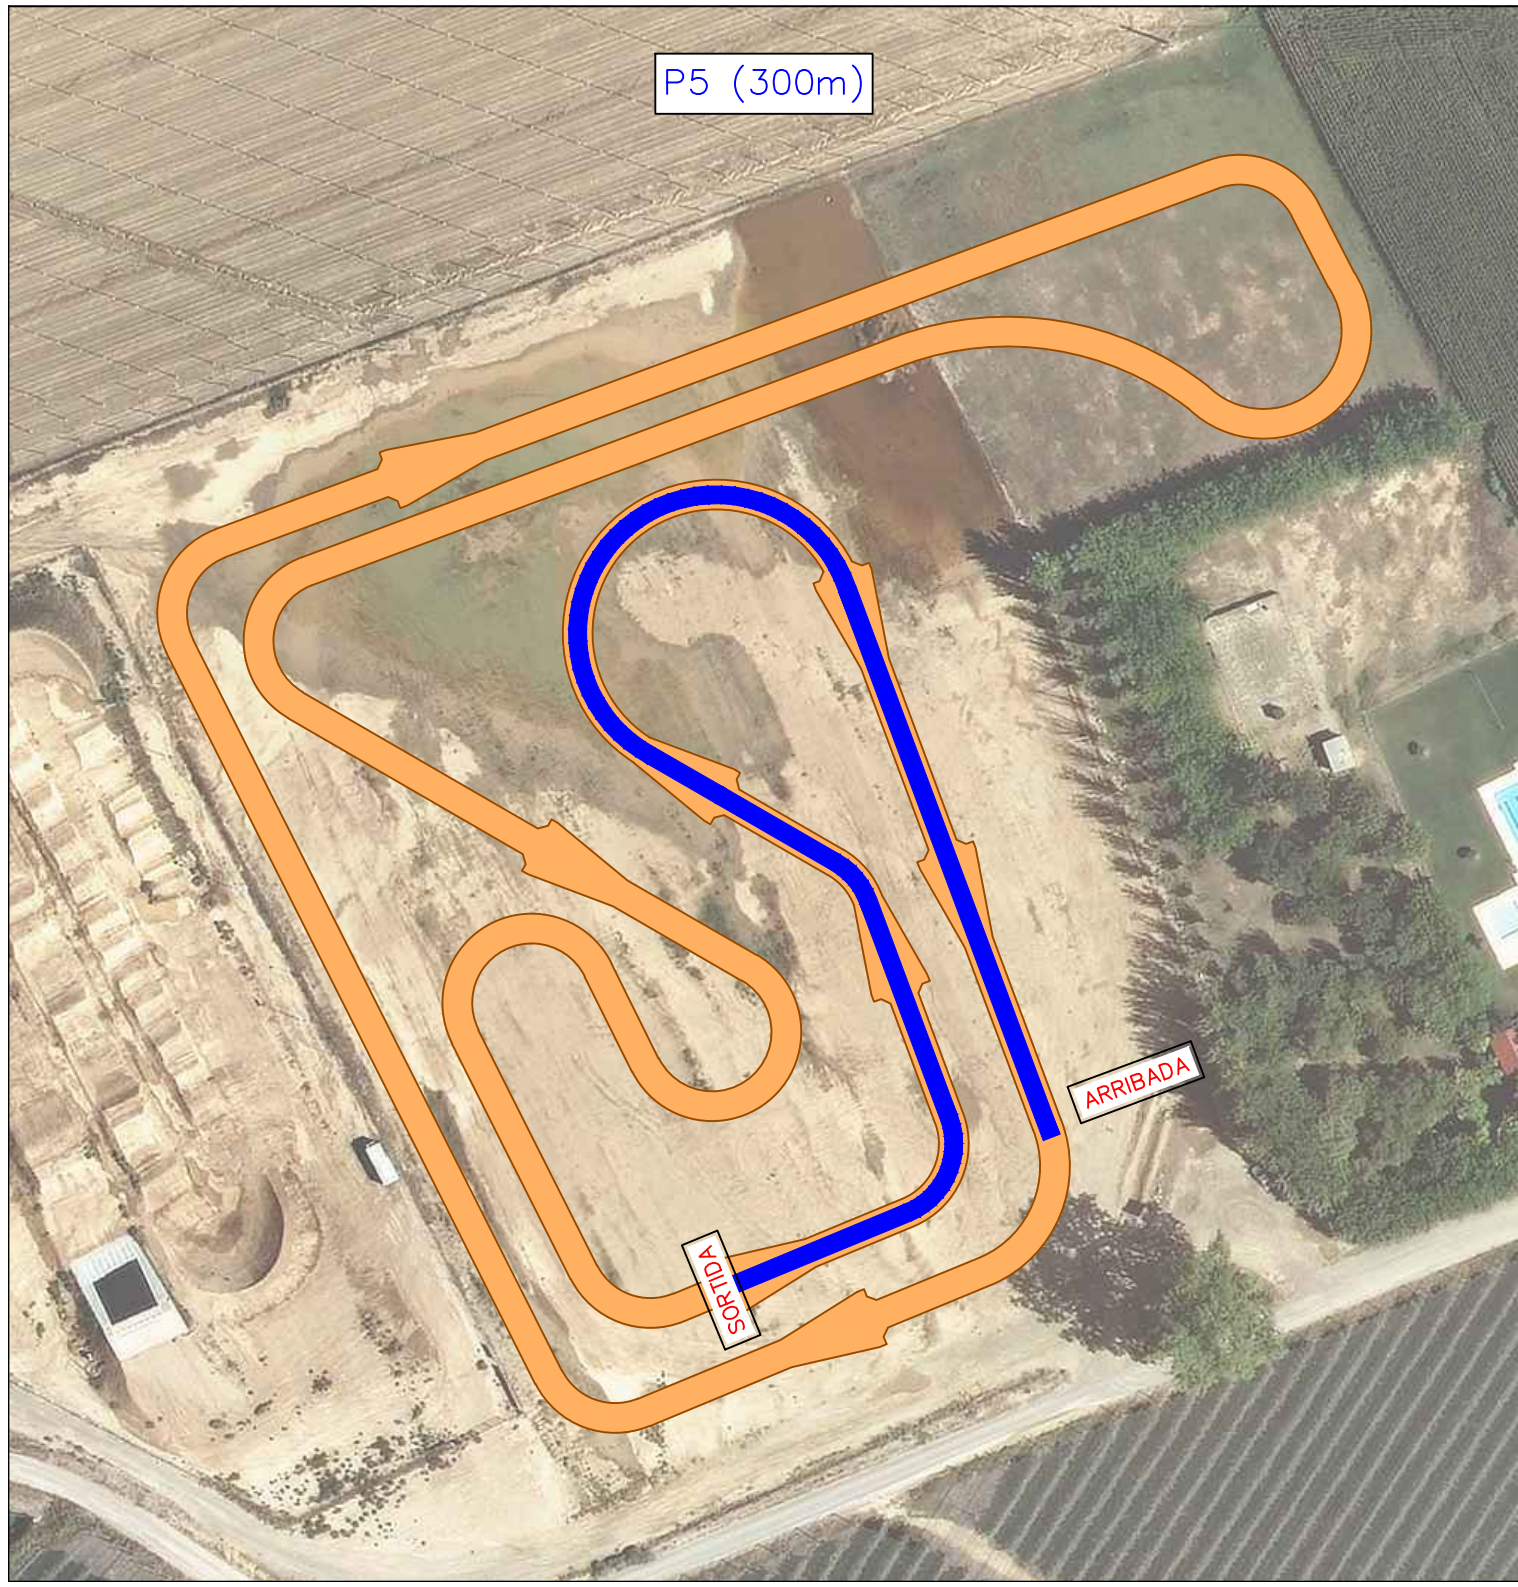

SORTIDA

ALEVÍ (1000m)  
BENJAMÍ (1000m)

SORTIDA

ARRIBADA

PRE-BENJAMÍ (500m)

SORTIDA

ARRIBADA

P5 (300m)

ARRIBADA

ARRIBADA

P4 (200m)

SORTIDA

ARRIBADA

P3 (100m)

SORTIDA

ARRIBADA

ESCOLA BRESSOL (50m)

SORTIDA

ARRIBADA

POPULAR (1250m)

ARRIBADA

SORIDA