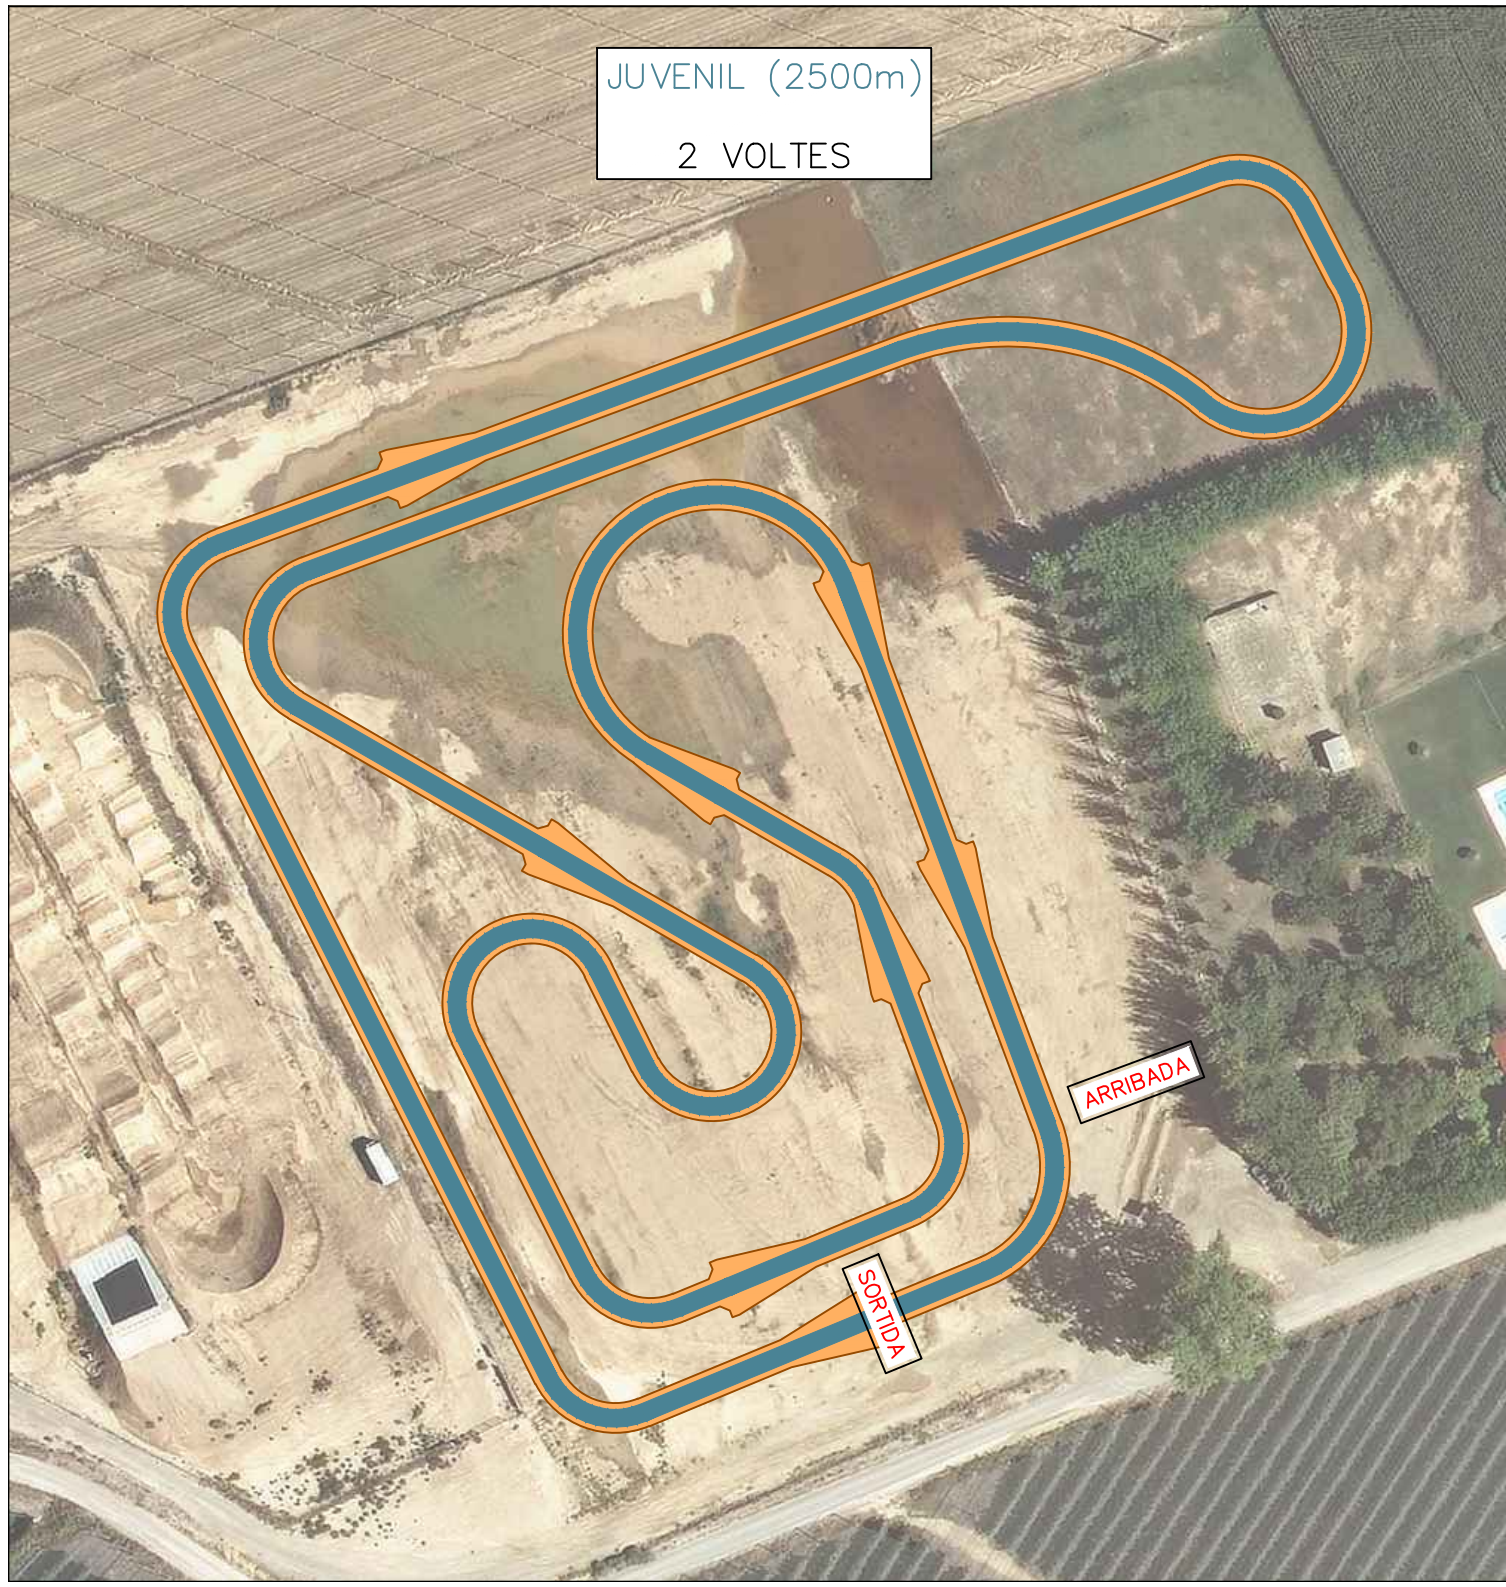

## **11. Informació:**

Per a més informació podeu trucar al telèfon: Consell Esportiu del Pla d'Urgell (661 264 328)

OBERTA (5000m)  
4 VOLTES

ARRIBADA

SORTIDA

JUVENIL (2500m)

2 VOLTES

ARRIBADA

SORTIDA

ALEVÍ (1000m)  
BENJAMÍ (1000m)

SORTIDA

ARRIBADA

PRE-BENJAMÍ (500m)

SORTIDA

ARRIBADA

P5 (300m)

ARRIBADA

ARRIBADA

P4 (200m)

SORTIDA

ARRIBADA

P3 (100m)

SORTIDA

ARRIBADA

ESCOLA BRESSOL (50m)

SORTIDA

ARRIBADA

POPULAR (1250m)

ARRIBADA

SORIDA