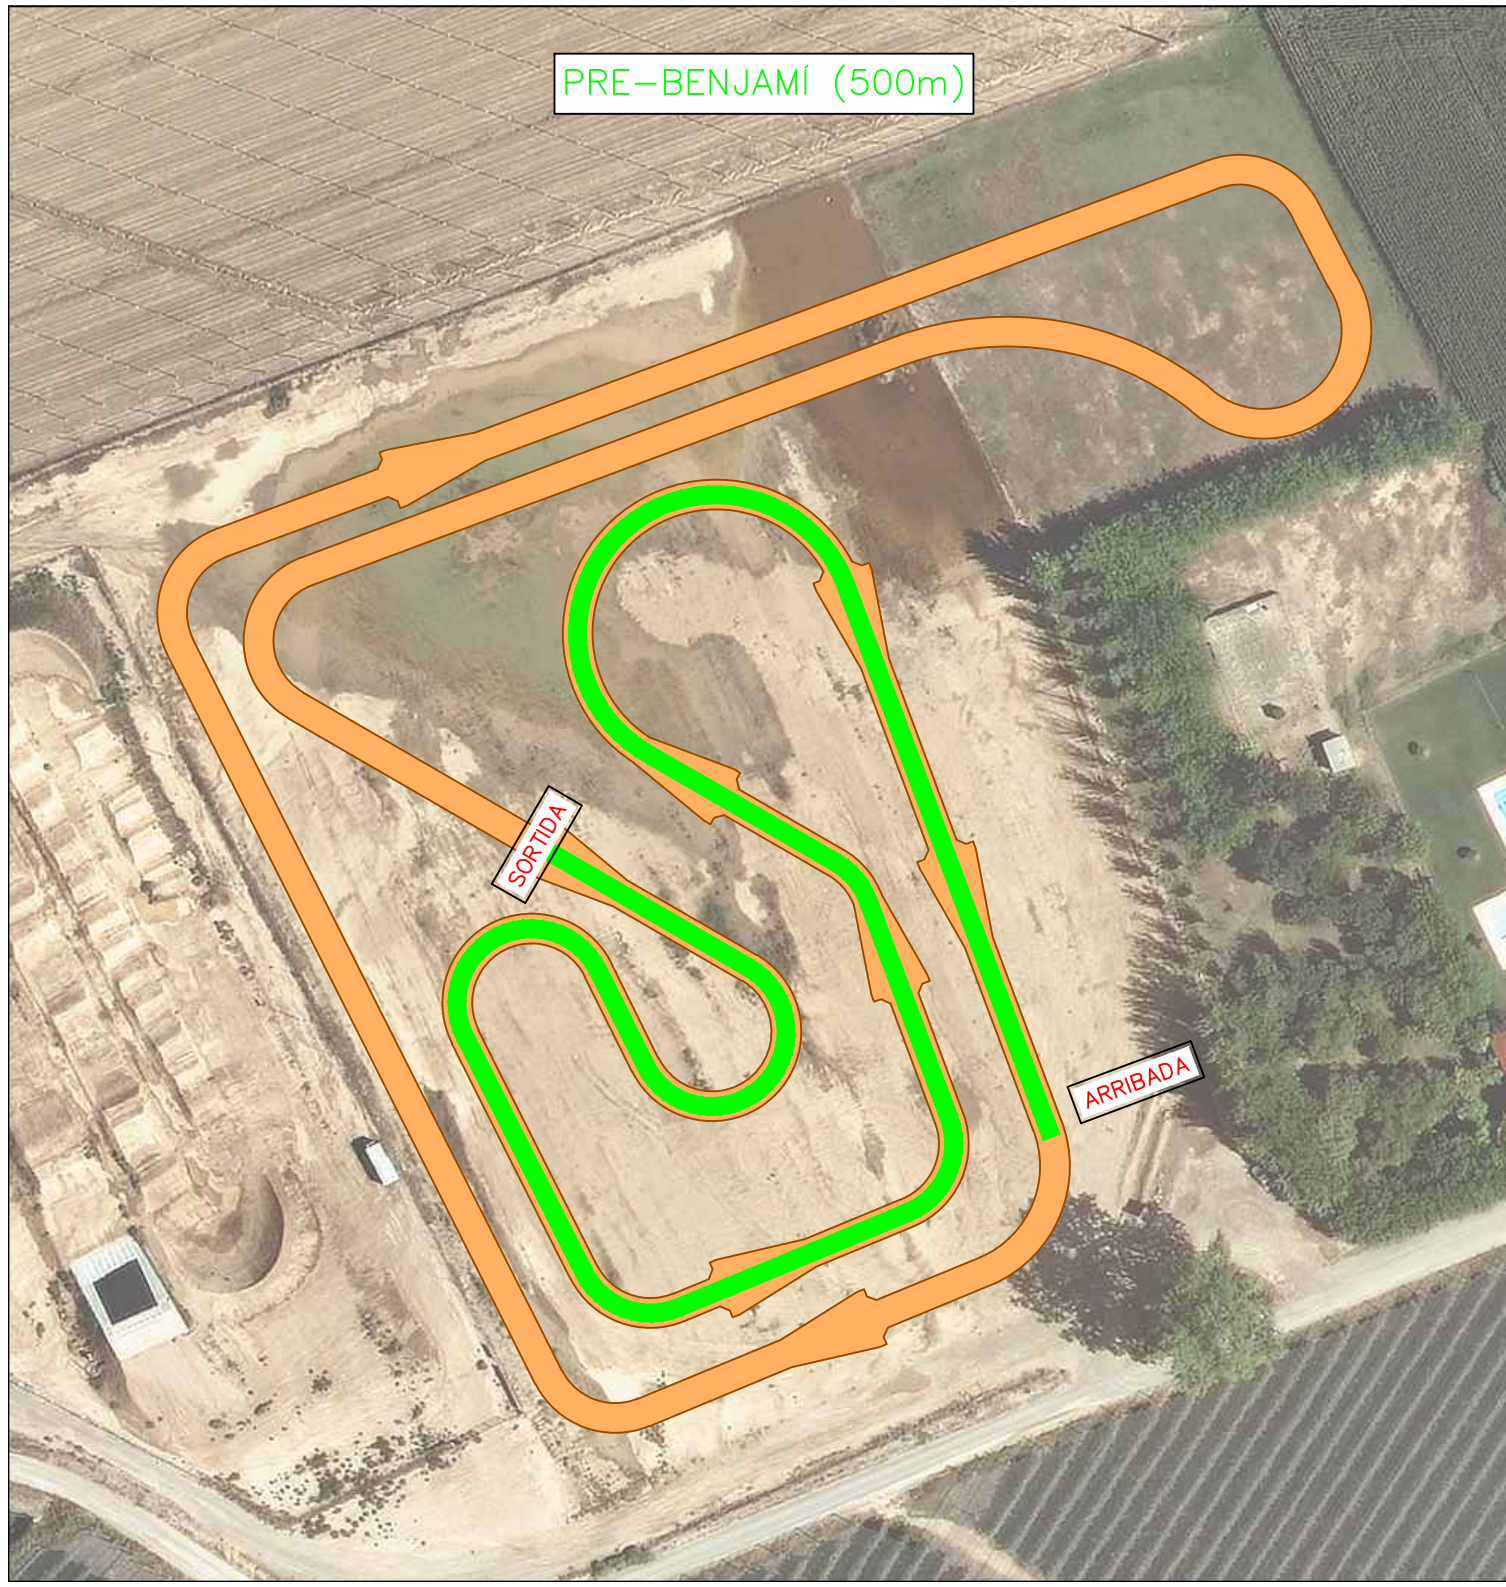

SORTIDA

ALEVÍ (1000m)  
BENJAMÍ (1000m)

SORTIDA

ARRIBADA

PRE-BENJAMÍ (500m)

SORTIDA

ARRIBADA

P5 (300m)

ARRIBADA

ARRIBADA

P4 (200m)

SORTIDA

ARRIBADA

P3 (100m)

SORTIDA

ARRIBADA

ESCOLA BRESSOL (50m)

SORTIDA

ARRIBADA

POPULAR (1250m)

ARRIBADA

SORIDA