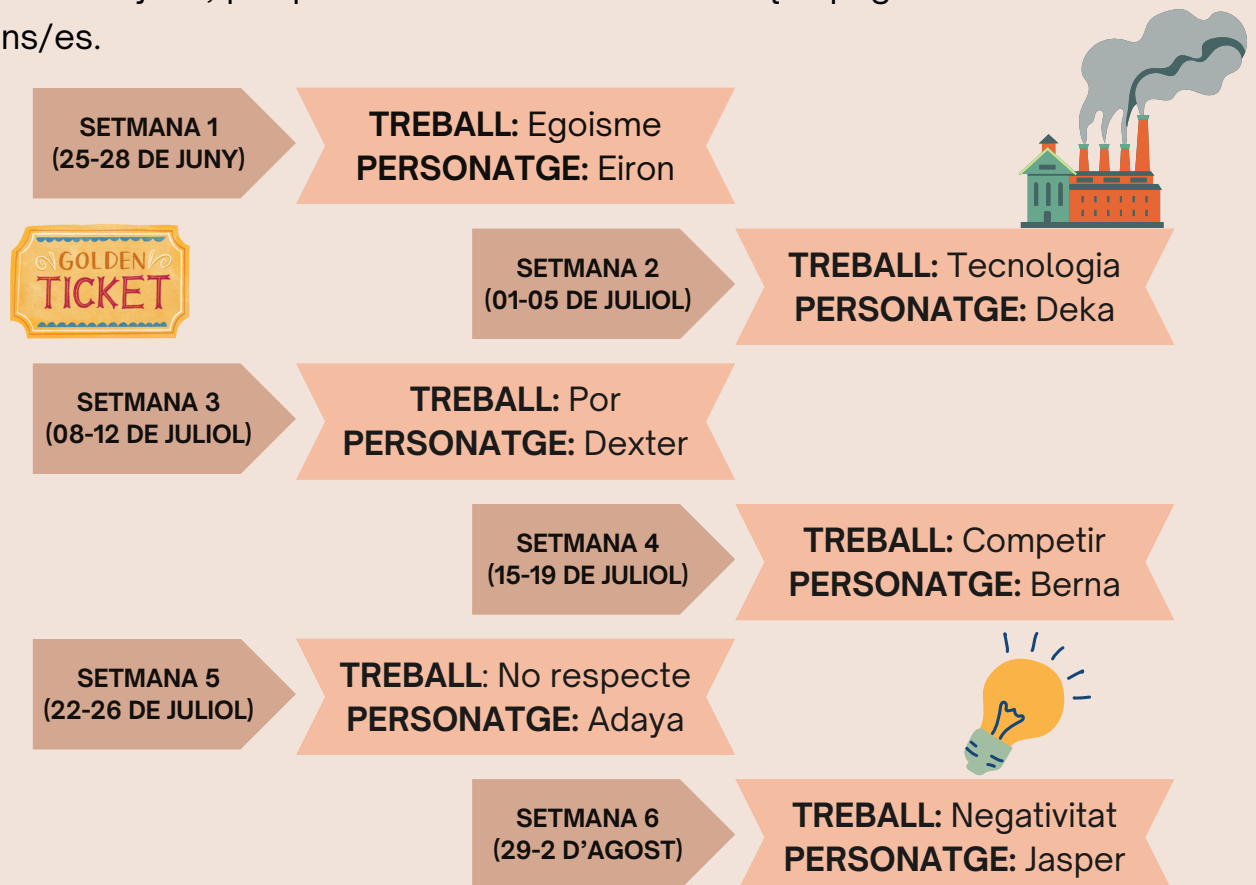

EIX ANIMACIÓ

El Billie Ponca, és un conegut inventor d'objectes estranys de gran èxit en al món, que té la seva fàbrica situada al Vallès Occidental. Alguns dels seus invents més famosos són la "planxa trenca roba" per fer forats i arrugar la roba, el "barret per somiar" amb el que podràs viatjar pels somnis més profunds i màgics, els "mitjons anti-pèrdues" amb GPS per tal que mai es perdin a la rentadora o d'altres, etc.

A la fàbrica, també podem trobar els i les Lupa-Lupes, uns/es companys/es molts especials que ajuden amb la creació dels invents.

Un dia, el nostre amic Billie, se sentia una mica sol i va decidir que volia fer amics i amigues noves, i va tenir la gran idea d'amagar uns tiquets especials als seus "llibres de verdures comestibles infantils" (fantàstics per menjar un Snack saludable quan acabes la lectura). Els nens i nenes que trobessin aquests tiquets daurats, podrien entrar un dia sencer per conèixer tots els secrets de la fàbrica del MEV. Però la cosa no va anar com el Billie s'esperava, ja que les actituds i comportaments d'aquests/es 6 protagonistes, va provocar que es quedessin atrapats a la fàbrica. El Billie i els/les Lupa-Lupes, necessiten ajuda, per poder desatacar la fàbrica i que puguin marxar els i les 6 nens/es.