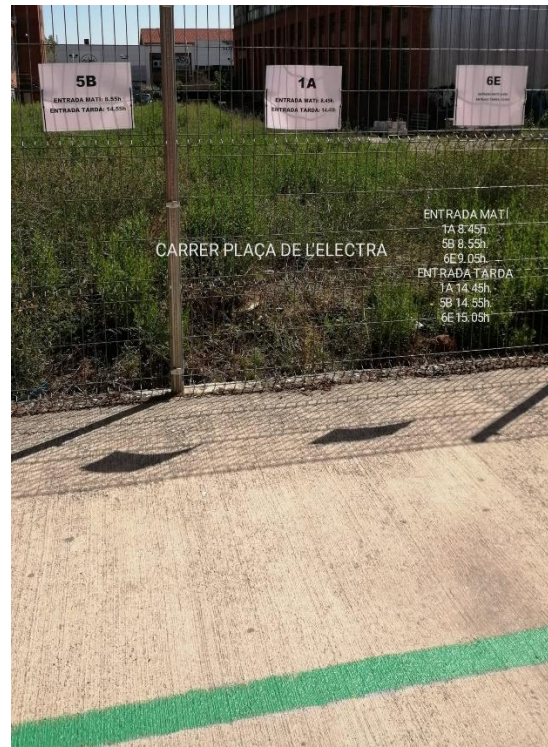

Escola La Nova Electra

Plaça de l'Electra, 15
08226-Terrassa
a8064143@xtec.cat