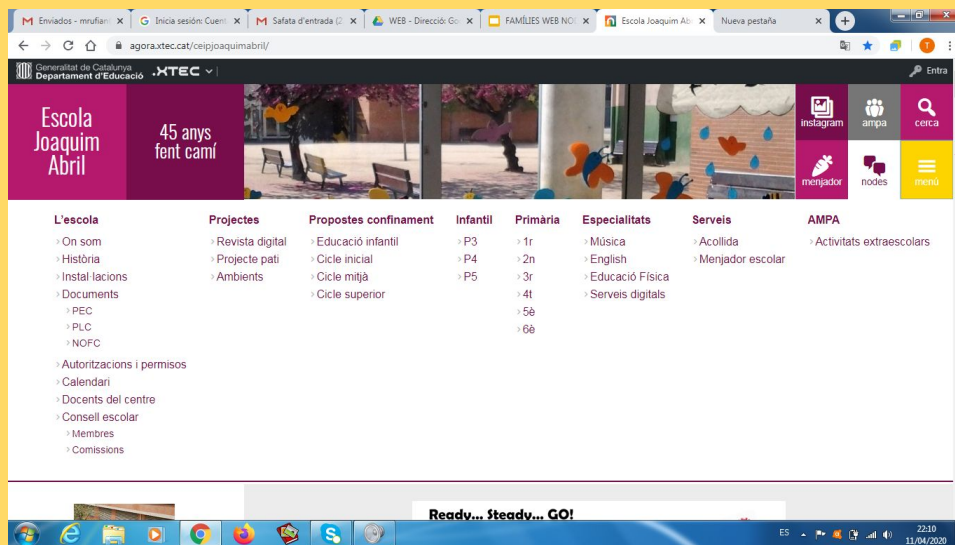

# Com puc accedir a la nova web del centre?

[agora.xtec.cat/ceipjoaquimabril/](https://agora.xtec.cat/ceipjoaquimabril/)

The screenshot shows a web browser window with the address bar displaying [agora.xtec.cat/ceipjoaquimabril/](https://agora.xtec.cat/ceipjoaquimabril/). The browser's tab bar shows several open tabs, including 'Enviados - mruflan', 'Lista de grupos - C', 'Safata d'entrada (2)', 'WEB - Direcció: Go', 'FAMÍLIES WEB NOI', 'Escola Joaquim Ab', and 'WEB NODES - Cerc'. The website header features the logo of the Generalitat de Catalunya and Departament d'Educació, along with the XTEC logo. The main content area is a purple banner with the text 'Escola Joaquim Abril' and '45 anys fent camí'. Below the banner is a photograph of a school courtyard with benches and trees. On the right side of the banner, there is a navigation menu with icons for 'instagram', 'ampa', 'cerca', 'menjador', 'nodes', and 'menú'. An 'Entra' button is visible in the top right corner of the website header.

# Sempre hauré d'escriure l'adreça?

Podem clicar a la estrella i així tindrem l'enllaç guardat.

Un cop hem clicat a l'estrella se'ns guardarà com a favorits i quan tornem a entrar amb el mateix navegador (chrome, explorer, firefox,...) ja només clicarem i accedirem ràpidament.

# Què podem visitar a més a més de la pàgina inicial?

*Si cliquem a MENÚ se'ns despleguen més subpàgines per consultar!!*