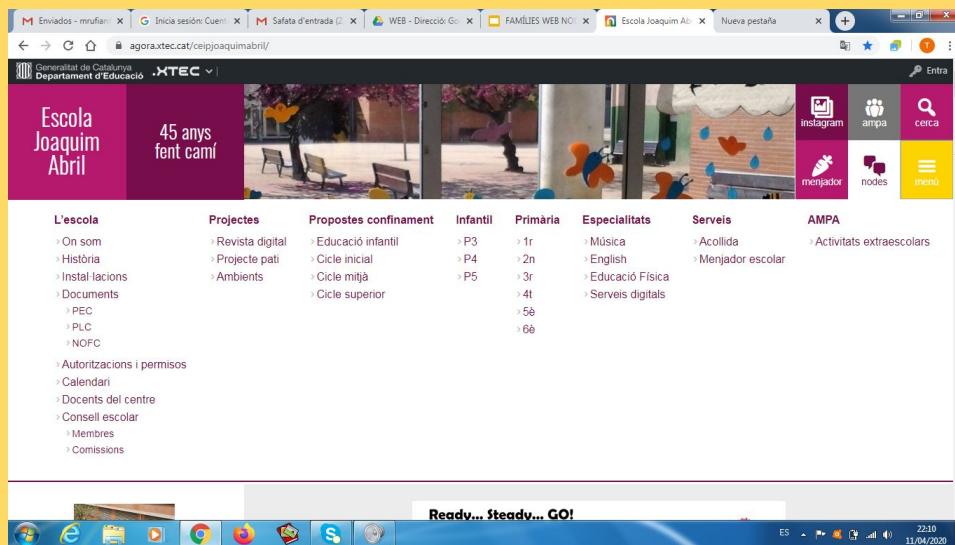

WEB NODES

TUTORIAL FAMÍLIES

Com puc accedir a la nova web del centre?

agora.xtec.cat/ceipjoaquimabril/

The screenshot shows a web browser window with the address bar displaying agora.xtec.cat/ceipjoaquimabril/. The browser tabs include "Enviados - mruflan", "Lista de grupos - C", "Safata d'entrada (2)", "WEB - Direcció: Go", "FAMÍLIES WEB NO", "Escola Joaquim Ab", and "WEB NODES - Cerc". The website header features the logo of the Generalitat de Catalunya Departament d'Educació and the XTEC logo. The main content area has a purple banner with the text "Escola Joaquim Abril" and "45 anys fent camí". Below the banner is a photograph of a school courtyard with benches and trees. On the right side, there is a navigation menu with icons for "instagram", "ampa", "cerca", "menjador", "nodes", and "menú". An "Entra" button is visible in the top right corner.

Què podem visitar a més a més de la pàgina inicial?

Si cliquem a MENÚ se'ns despleguen més subpàgines per consultar!!

Com està pensat el menú?

Podem clicar a la paraula que dona nom a la columna, està en un color més enfosquit.