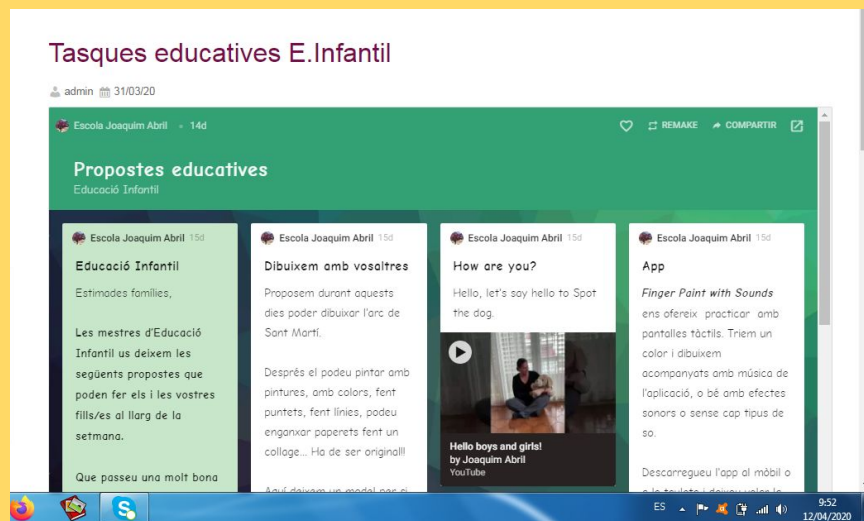

Si cliquem a sobre del títol de cada una de les propostes la veurem en una pàgina sencera.