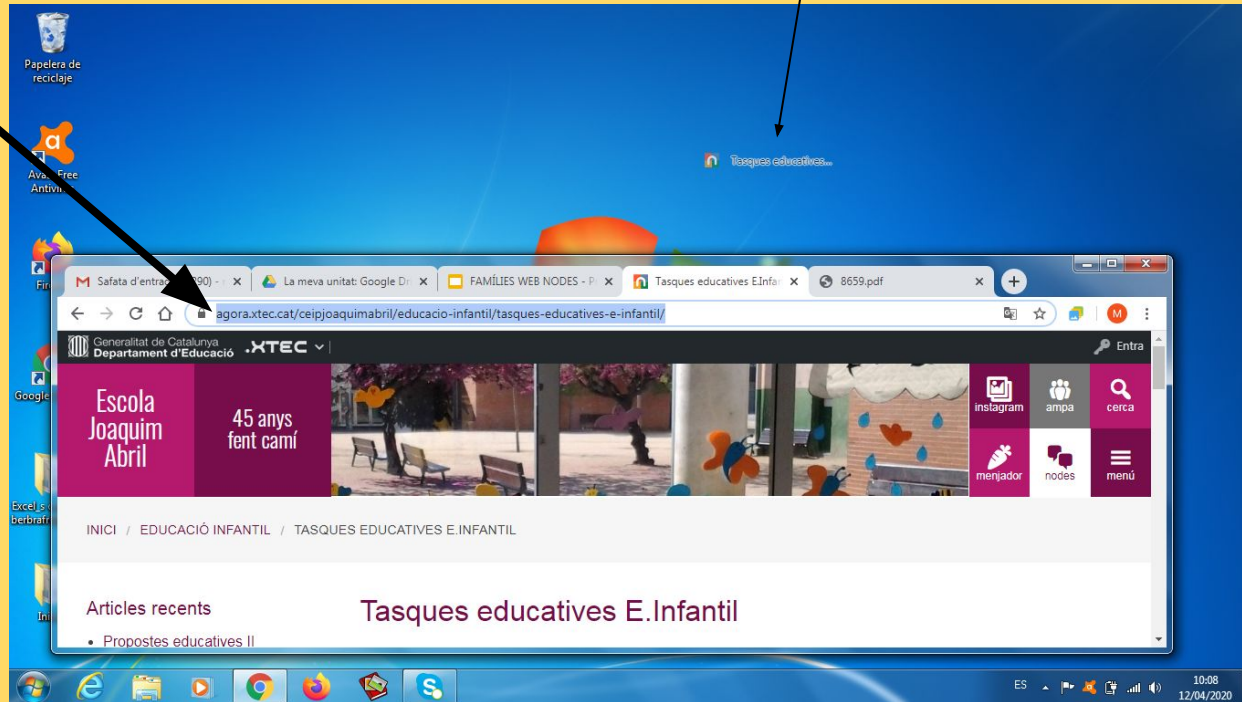

Com puc fer més gran la pàgina amb les diferents propostes?

Si cliquem a sobre del títol de cada una de les propostes la veurem en una pàgina sencera.

Podem tenir ràpid accés des de l'escriptori de l'ordinador?

1r. Clicarem a sobre d'aquesta funció.

2n. Veurem de fons l'escriptori.

3r. Seleccionarem la url (adreça subratllada en blau)

La URL l'arrosseguem amb el ratolí fins l'escriptori.

Ara ja tenim l'enllaç directe a la pàgina de propostes educatives que durant uns dies utilitzarem.