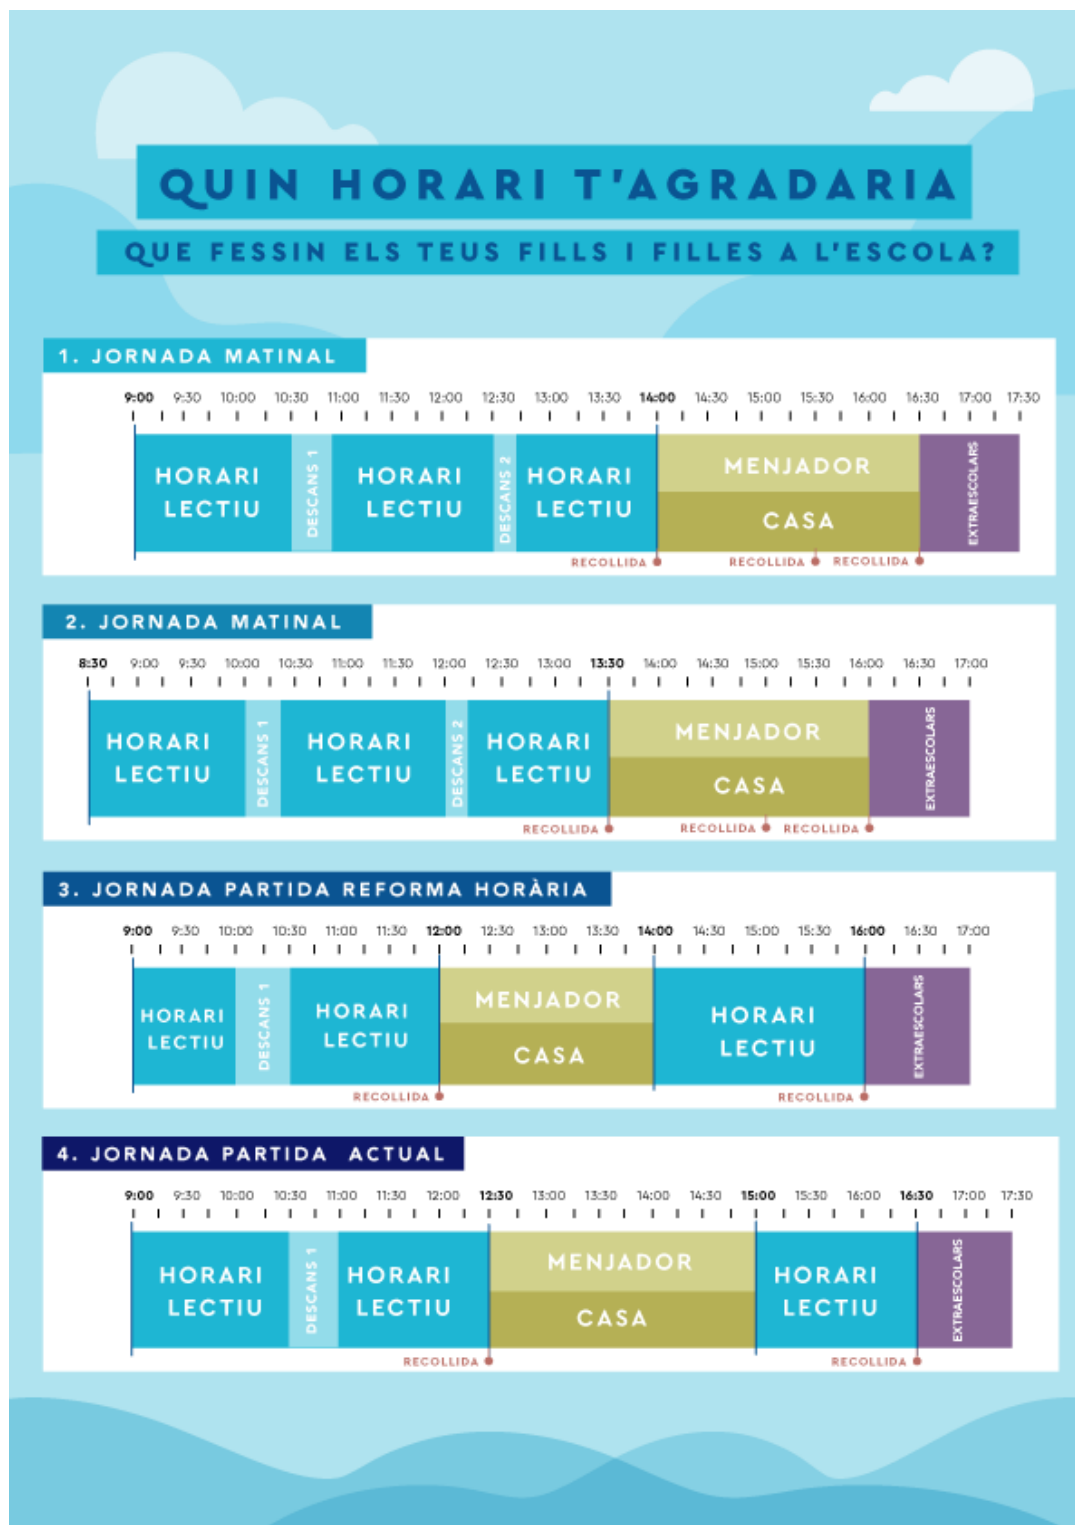

# Resultat de la Consulta a les famílies de l'Escola Germans Corbella sobre la Jornada Escolar 3 de desembre de 2021

Quina és la teva opció de Jornada Escolar?

OPCIÓ	VOTS
1 JORNADA MATINAL	66
2 JORNADA MATINAL	30
3 JORNADA PARTIDA	13
4 JORNADA PARTIDA	65
5 ABSTENCIÓ	4
<b>TOTAL VOTS: 178</b>	

● 1. Matinal ● 2. Matinal ● 3. Partida ● 4. Partida ● 5. Abstenció

Consulta realitzada pel grup de famílies "Volem Consulta" de l'Escola Germans Corbella  
[volemconsulta@gmail.com](mailto:volemconsulta@gmail.com)