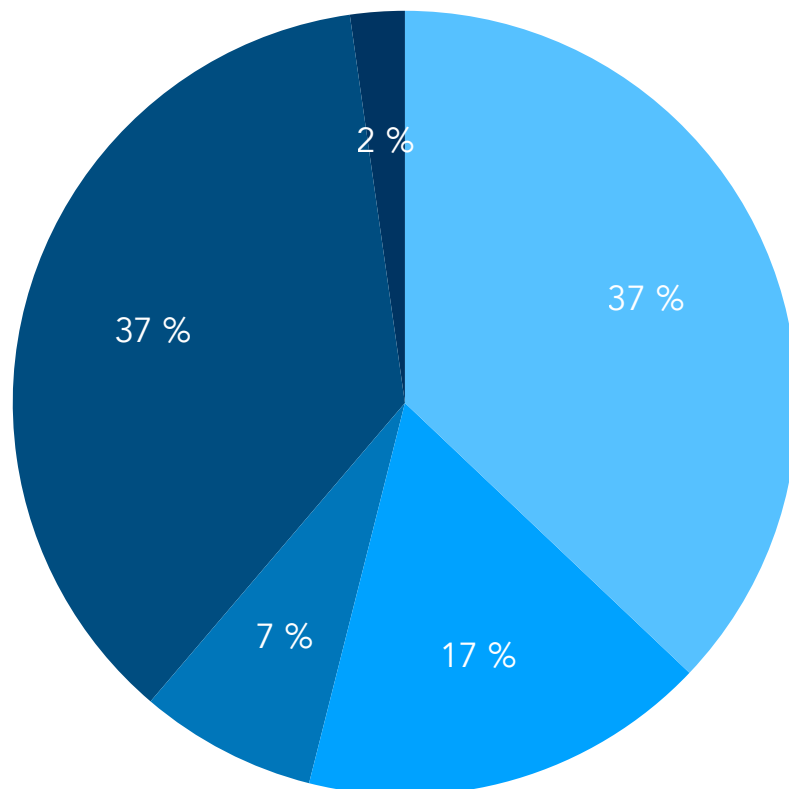

# Resultat de la Consulta a les famílies de l'Escola Germans Corbella sobre la Jornada Escolar 3 de desembre de 2021

Quina és la teva opció de Jornada Escolar?

OPCIÓ	VOTS
1 JORNADA MATINAL	66
2 JORNADA MATINAL	30
3 JORNADA PARTIDA	13
4 JORNADA PARTIDA	65
5 ABSTENCIÓ	4
<b>TOTAL VOTS: 178</b>	

● 1. Matinal ● 2. Matinal ● 3. Partida ● 4. Partida ● 5. Abstenció

Consulta realitzada pel grup de famílies "Volem Consulta" de l'Escola Germans Corbella  
[volemconsulta@gmail.com](mailto:volemconsulta@gmail.com)