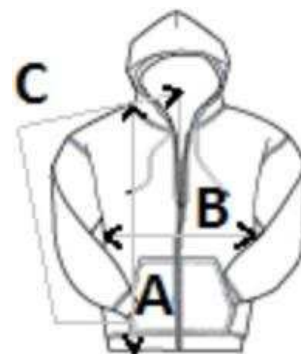

Ens podeu demanar un vídeo per veure com queda.

***** Per gaudir del preu soci heu de tenir pagada la quota de l'AFA del curs 2023-2024 (24€).**

GUIA DE TALLES MODEL NOU

SAMARRETA MÀNIGA CURTA

Talles	2 anys	4 anys	6 anys	8 anys	10 anys	12/14 anys
cm	86/94 cm	96/104 cm	106/116 cm	118/128 cm	130/140 cm	142/152 cm
A/B	40/29	43/32	46/35	49/38	52/41	55/44

SAMARRETA MÀNIGA LLARGA

Talles	2 anys	4 anys	6 anys	8 anys	10 anys	12/14 anys
A/B	40/31	40/31	44/33	48/35	53/38	59/42

Ref: Samarretes

DESSUADORA

Talles	XS 2/4 anys	S 6 anys	M 8 anys	L 10 anys	XL 12/14 anys
cm	104/110 cm	106/116 cm	118/128 cm	130/140 cm	142/152 cm
A/B	51/39	55/41	58/44	62/46	66/49