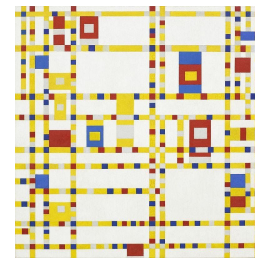

# TREBALLEM L'ARTISTA PIET MONDRIAN

<p>ACABEM UN PAISATGE</p>	
<p>RETRAT D'UN COMPANYY</p>	
<p>L'ARBRE VERMELL</p>	
<p>AMARILLYS</p>	
<p>COMPOSICIÓ EN VERMELL, GROC I BLAU I BLAU ( MURAL COL·LECTIU)</p>	 
<p>RAJOLA DE FANG INDIVIDUAL. MURAL COL·LECTIU</p>	

BROADWAY BOOGIE-WOOGIE  
(TAPA D'ÀLBUM 1r t)

DUNA II  
(FELICITACIÓ DE NADAL)