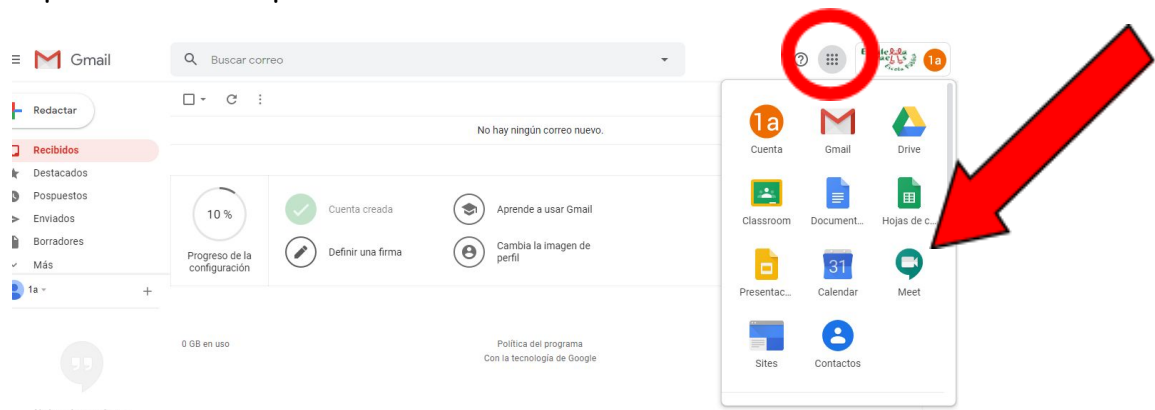

OPCIÓ 1: Mireu a la safata d'entrada del vostre correu si teniu un enllaç per acceptar la invitació de la mestra o del mestre i quan sigui el dia l'hora, només haureu d' entrar al correu i clicar l'enllaç blau.

OPCIÓ 2: Feu clic sobre els 9 puntets de dalt a la dreta, trobareu l'aplicació MEET per fer videotrucades.