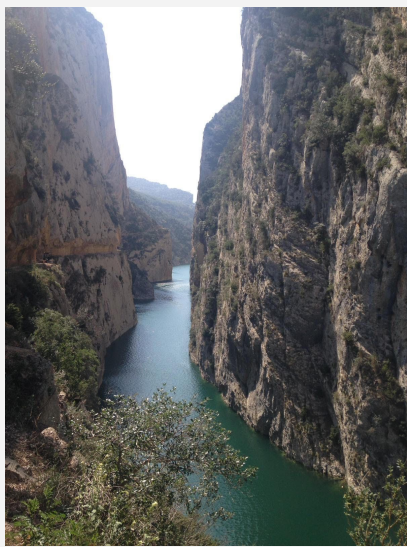

Neus Aragay

He estat: