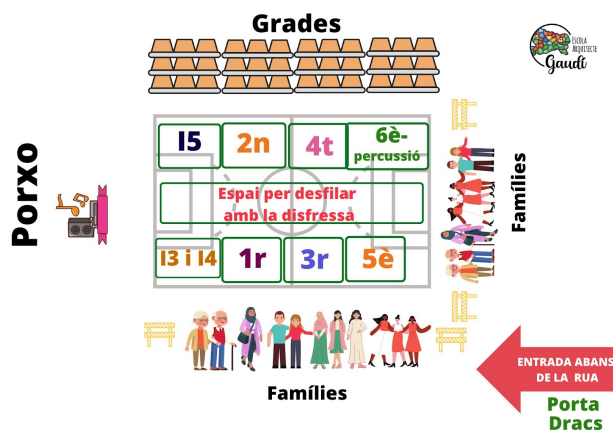

NEWSLETTER

RUA DE CARNAVAL

Demà, DIVENDRES a partir de les 15:15h celebrarem la nostra **segona RUA DE CARNAVAL** pels voltants de l'escola.

A les 15:15, per la **PORTA DE DRACS**, quan tots els nens i les nenes estiguin preparats, **les famílies** podreu entrar a l'escola per gaudir de la **desfilada de cada classe**. Un cop acabin de desfilat totes les classes iniciarem la rua en la qual també ens podeu acompanyar.

Us facilitem un plànol per facilitar l'organització de les famílies a la pista.

IMPORTANT! Hi ha previsió de pluja per divendres!!

En cas de **PLUJA**, aquesta serà l'organització:

1. Espectacle de percussió al porxo a càrrec dels i les alumnes de 6è.
2. Petita desfilada amb les disfresses al porxo i al gimnàs de l'escola.