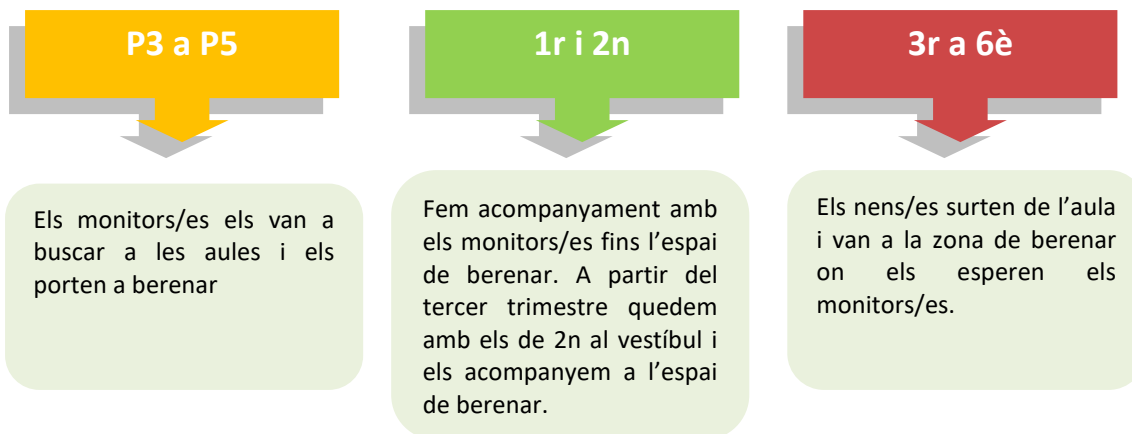

Patins en línia P5 a 2n	Dijous 19	Banc pati infantil
Patins en línia 3r i 4t	Dijous 19	
Sensibilització musical P4-P5	Dimecres 18	Biblioteca
Cuina P5 a 2n	Dimarts 17	Porta menjador gran
Cuina 3r a 6è	Dijous 19	
Ciència 1r-2n	Dimarts 17	Porta aules P5 (darrera edifici primària)
Ciència 3r-4t	Dimarts 17	
Guitarra 3r a 6è	Dijous 19	Porta exterior aules 1r
Teatre musical 2n a 6è	Dimarts 17	Porta exterior aules 1r
Batucada 1r a 6è	Dilluns 23	Aula de Dansa
Voleibol 3r i 4t	Dimarts 17	Porta gimnàs pista
Voleibol 5è i 6è	Dimarts 17	

*A les activitats vinculades a l'OMET s'aplica un 20% de descompte per famílies nombroses o monoparentals

Les activitats que tenen places disponibles mantenen obert el període d'inscripció.

PROTOCOL DE LA RECOLLIDA A LES AULES DELS NENS/ES D'EXTRAESCOLARS

Com arriben els nens a l'activitat?

Els horaris de sortida són:

17h: Alumnes que es queden a berenar

18h: Alumnes d'esplai i extraescolars

18.15h: Alumnes d'anglès 3r i 4t

IMPORTANT: a les 18.15 es tanca l'escola i no pot quedar ningú al recinte escolar