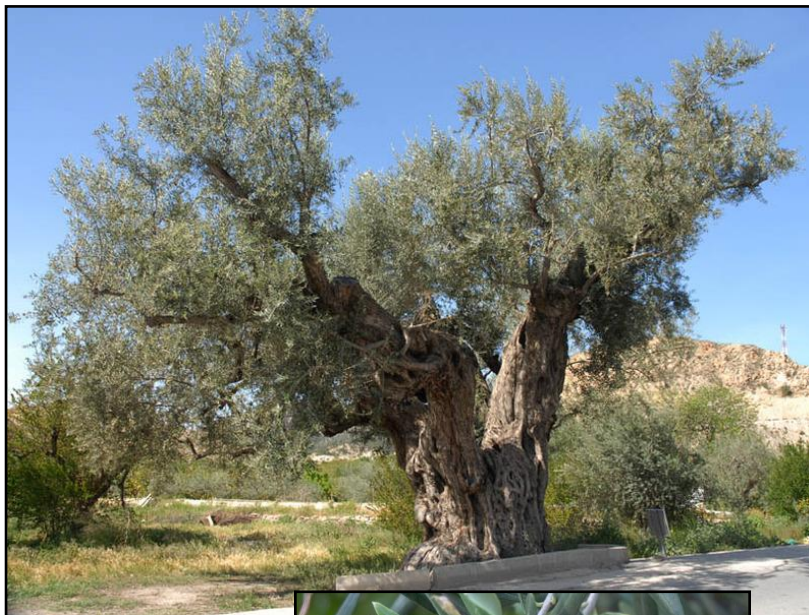

FLORA D'ESPARREGUERA

Plantes arbòries

Nom popular: Pi pinyoner

Nom científic: Pinus pinea

Característiques: Pinya grossa i arrodonida, pinyons comestibles. Arbre de fulla perenne.

Nom popular: Pi blanc

Nom científic: Pinus halepensis

Característiques: Pinyes petites i allargades, l'arbre més comú d'Esparreguera. Arbre de fulla perenne.

Nom popular: Olivera

Nom científic: *Olea europaea*

Característiques: amb el fruit, les olives, es fa oli. Arbre de fulla perenne.

Nom popular: Pollancre

Nom científic: *Populus nigra*

Característiques: viu prop dels rius o corrents d'aigua. Arbre de fulla caduca.

Nom popular: Alzina

Nom científic: *Quercus ilex*

Característiques: arbre de fulla caduca. El seu fruit és la gla.