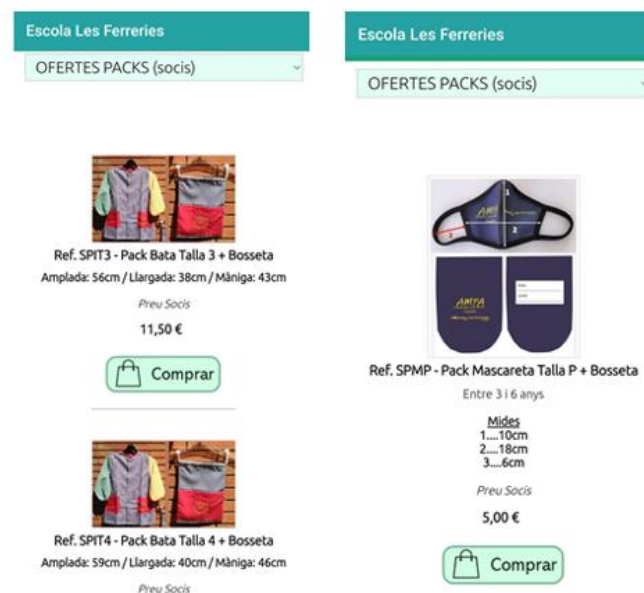

Si esteu interessats en comprar algun dels packs que tenim a la venda (Pack bata + bosseta o Pack mascareta + bosseta), busqueu al final de la llista desplegable les opcions OFERTES PACKS socis o no socis.

- Samarretes m/llarga (socis) ☐
- Samarretes m/llarga (no socis) ☐
- Xandalls estiu (socis) ☐
- Xandalls estiu (no socis) ☐
- Mascaretes (socis) ☐
- Mascaretes (no socis) ☐
- Bossa masc. (socis) ☐
- Bossa masc. (no socis) ☐
- OFERTES PACKS (socis) ☐
- OFERTES PACKS (no socis) ☐
- LIQUIDACIÓ D'STOCKS ☐
- PULSERES CANDELA ☐