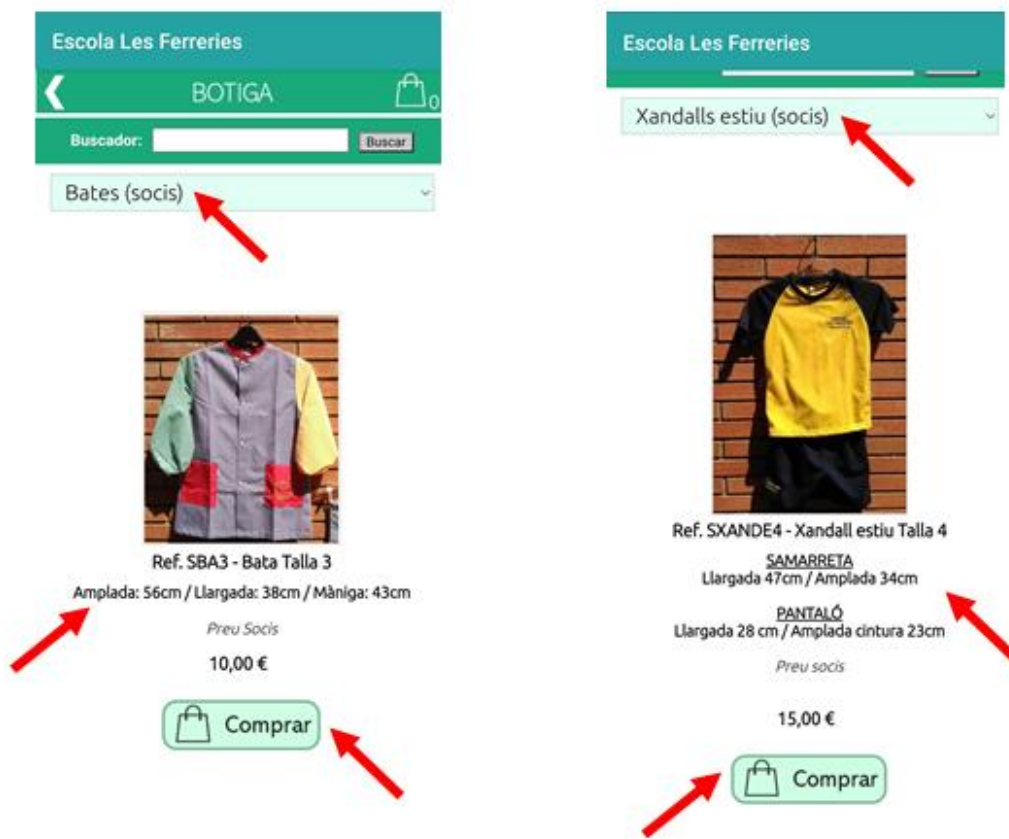

Un cop seleccionat el grup d'articles que vulgueu, ja podeu triar les talles. A cada article trobareu una descripció amb les mides de cada talla (excepte articles amb talla única). Com veieu en tot moment tindreu present si l'article que esteu triant té el preu de soci o el preu de no soci. Us recordem que **els socis tenen uns preus especials a l'hora d'adquirir articles venuts per l'AMPA**. Un cop triar l'article i la talla haureu de prémer a COMPRAR.