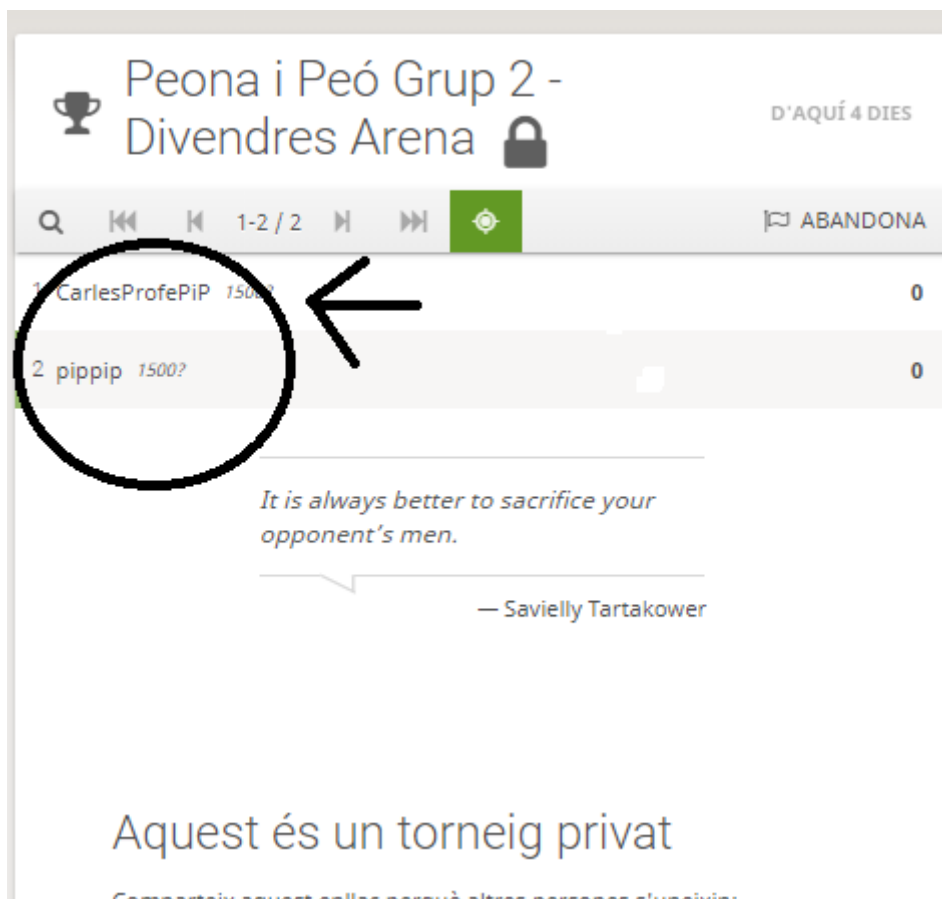

## B) Si SÍ que tens compte d'usuari:

ENTRA A LA WEB LICHESS.ORG:

<https://lichess.org/>

Clica a "INICIAR SESIÓN" (on et marquen les fletxes):

Escrius el que et demana (NOM D'USARI O MAIL + CONTRASSENYA) i cliques INICIAR SESIÓN

- 2) ARA JA ESTEM REGISTRATS AMB COMPTE D'USUARI. PER JUGAR A LA NOSTRA TROBADA DE CADA **DIVENDRES, DE 18,30 A 20, 30h**, has de COPIAR LA DIRECCIÓ QUE TROBARÀS A LA WEB DE L'ESCOLA.

Per exemple, el proper divendres 24 d'abril serà aquesta:

<https://lichess.org/tournament/xFXvGrAy>

Password: caissa

Fas el **copiar-pegar de la direcció** i t'**inscrius**. Et demanarà el password, que és: caissa

Apareixerà el teu Nick (el nom que t'has inventat) a la llista. Per exemple, per aquest 24 d'abril ja hi ha 2 participants: el CARLES I JO (Albert) que em dic "pippip".