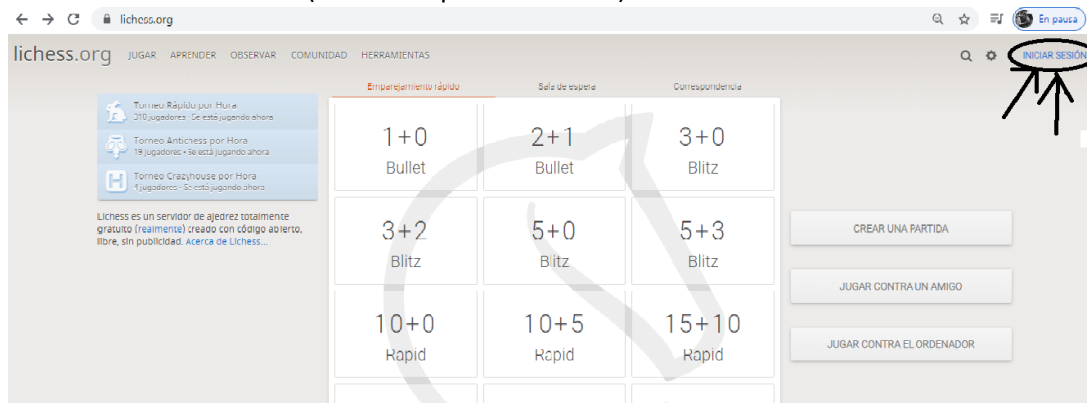

Me comprometo a no crear múltiples cuentas.

Me comprometo a seguir las normas de Lichess.

↘

**REGISTRARSE**

## B) Si SÍ que tens compte d'usuari:

ENTRA A LA WEB LICHESS.ORG:

<https://lichess.org/>

Clica a "INICIAR SESIÓN" (on et marquen les fletxes):

Escrius el que et demana (NOM D'USARI O MAIL + CONTRASSENYA) i cliques INICIAR SESIÓN