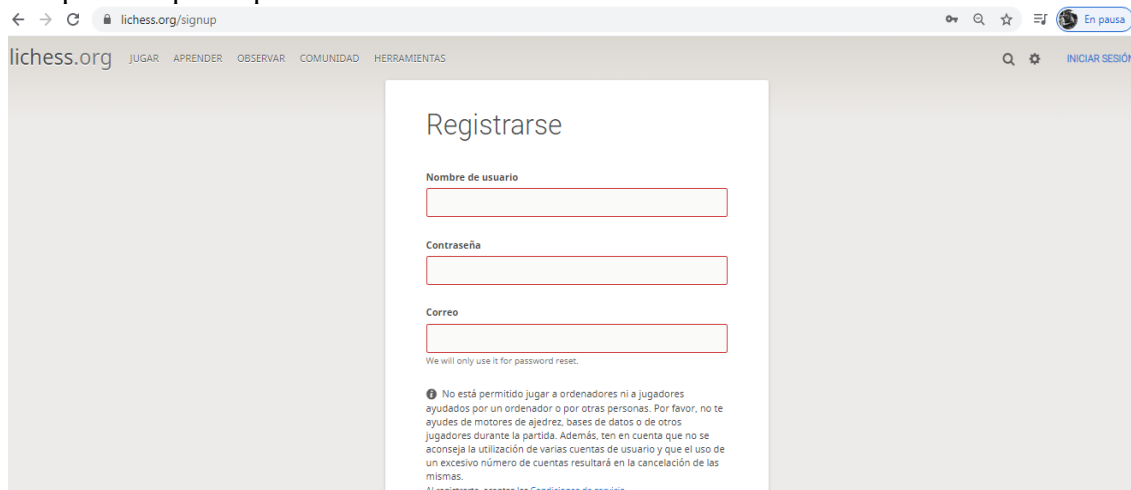

I t'apareix aquesta pantalla: