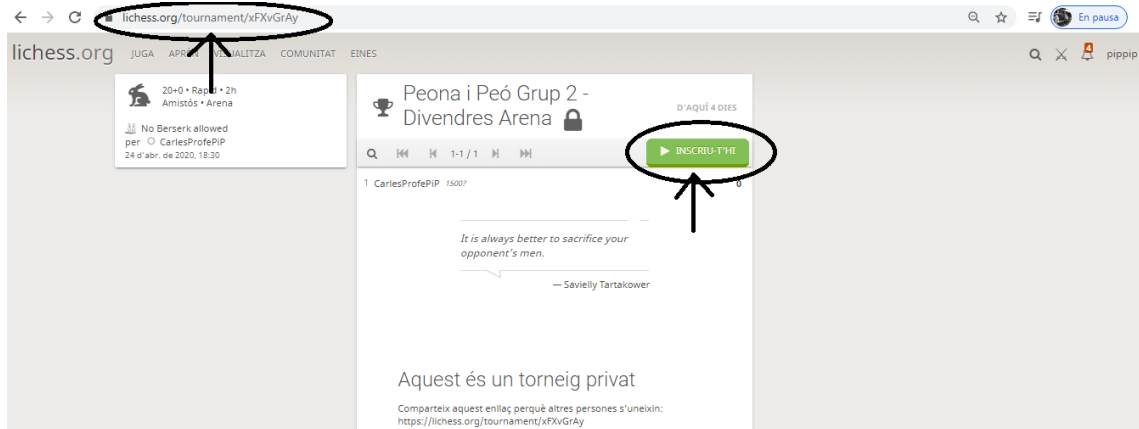

Password: caissa

Fas el **copiar-pegar de la direcció** i t'**inscrius**. Et demanarà el password, que és: caissa

Apareixerà el teu Nick (el nom que t'has inventat) a la llista. Per exemple, per aquest 24 d'abril ja hi ha 2 participants: el CARLES I JO (Albert) que em dic "pippip".