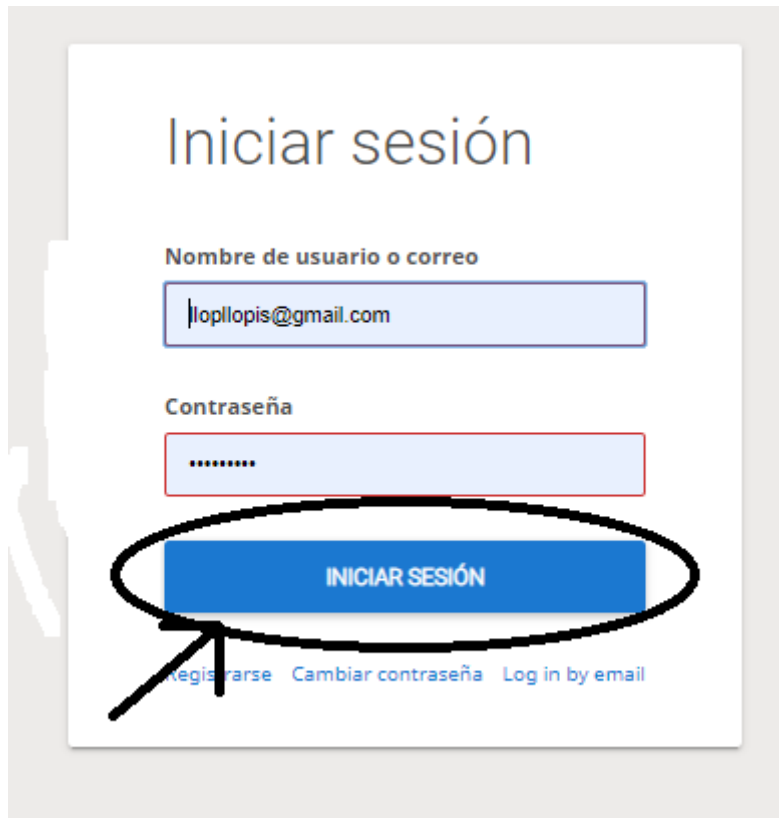

## B) Si SÍ que tens compte d'usuari:

ENTRA A LA WEB LICHESS.ORG:

<https://lichess.org/>

Clica a "INICIAR SESIÓN" (on et marquen les fletxes):

Escrius el que et demana (NOM D'USARI O MAIL + CONTRASSENYA) i cliques INICIAR SESIÓN

- 2) ARA JA ESTEM REGISTRATS AMB COMPTE D'USUARI. PER JUGAR A LA NOSTRA TROBADA DE CADA **DIVENDRES, DE 18,30 A 20, 30h**, has de COPIAR LA DIRECCIÓ QUE TROBARÀS A LA WEB DE L'ESCOLA.

Per exemple, el proper divendres 24 d'abril serà aquesta: