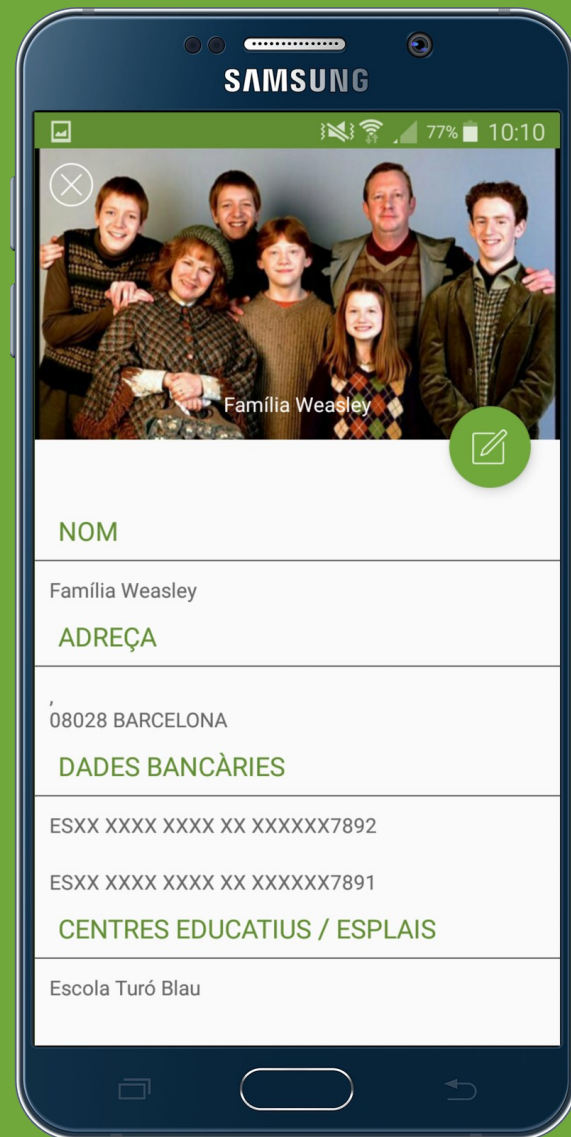

App Fundesplai

bit.ly/AppFundesplai

Una app per

facilitar la vida de les famílies

Disponibile per Android i iOS

bit.ly/AppFundesplai

Connexió / Alta dels usuaris

Proposta d'activitats

Procès d'inscripció

Gestió de les dades personals i de la família

Comunicació amb les famílies

SAMSUNG

10:35 dv., 19 de juliol

Settings and connectivity toggles:

- Wi-Fi
- Ubicació
- Vibrar
- Rotació pant
- Bluetooth

Volume slider: 3 Auto

Search and connectivity buttons:

- S Finder
- Quick connect

- WhatsApp Web** 10:29
WhatsApp Web està actualment actiu
- Notificació** 10:35
Tens 2 missatges nous

Calendar view for July 19th:

seguiu... | Festa G... ESBORRAR

29	30	31	1	2	3	4
Dentista...	Reunió c...					

Home screen dock with icons:

- Firefox
- Relotge
- Telèfon
- WhatsApp
- Aplic

Gràcies!