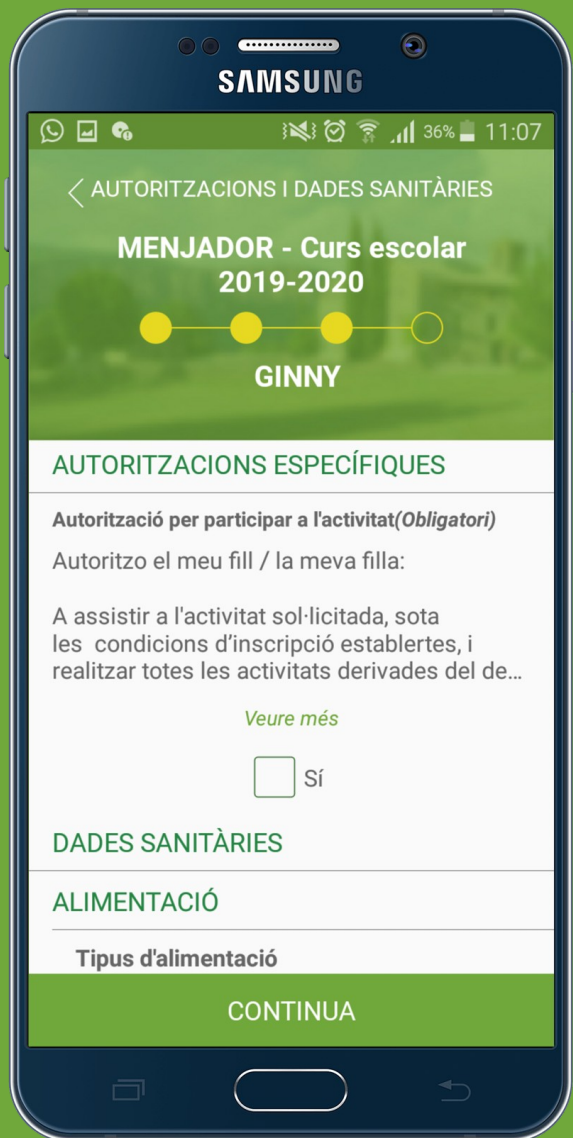

App Fundesplai

bit.ly/AppFundesplai

Una app per

facilitar la vida de les famílies

Disponibile per Android i iOS

bit.ly/AppFundesplai

Connexió / Alta dels usuaris

Proposta d'activitats

Procès d'inscripció

Gestió de les dades personals i de la família

Comunicació amb les famílies

SAMSUNG

10:35 dv., 19 de juliol

Settings and connectivity toggles:

- Wi-Fi
- Ubicació
- Vibrar
- Rotació pant
- Bluetooth