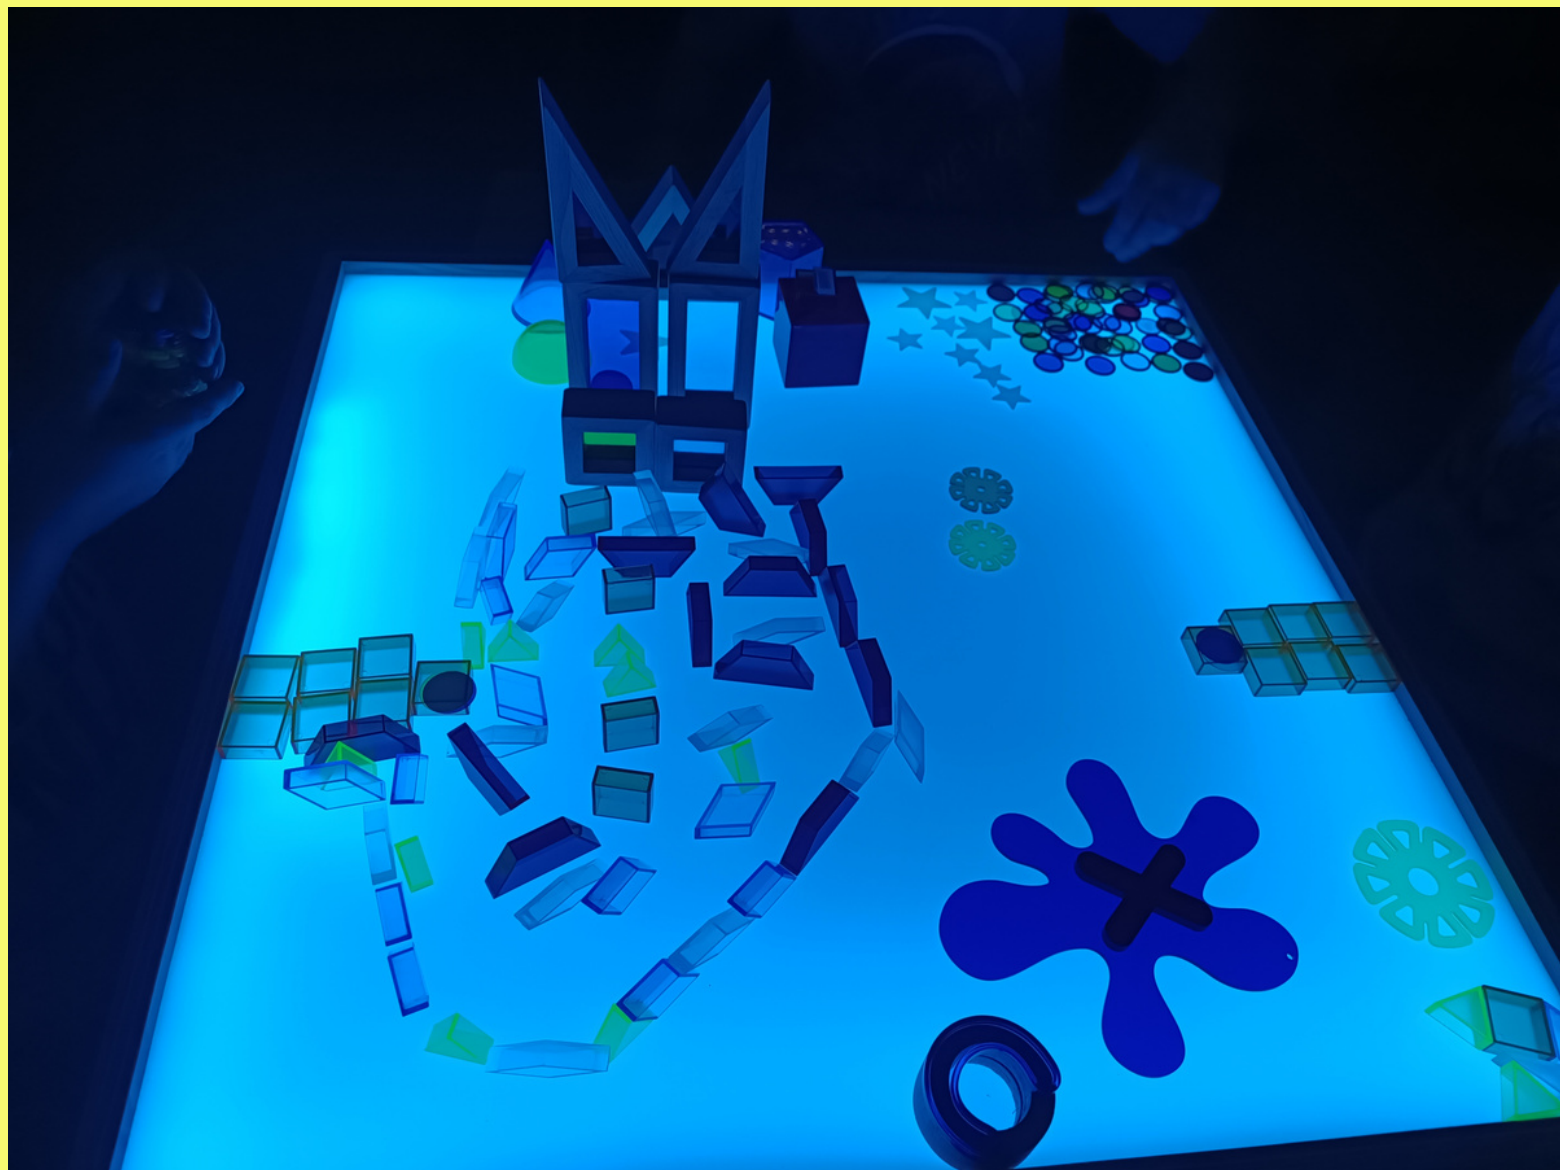

**EL CASTELL DE SANT JORDI I SANT
MARTÍ (HÉCTOR I ALÍ)**

**EL BOSC MISTERIÓS DE DIAMANTS
(OMAR, SAMIRA I JOANA)**

COMPOSICIÓ TAULA DE LLUM

CLASSE DE LES GIRAFES

**LA SUPER MOTO I LA SUPER
CABANA (FIRDAUS, IMRAN I
JOFRE)**

**LLUM DE L'ESPAI (AINA, THIAGO I
EMMA)**

COMPOSICIÓ TAULA DE LLUM

CLASSE DE LES GIRAFES

**EL LABERINT I L'UNICORNI
(ADAM, DWAYNE I LAIA)**

**CIUTAT AMB BANCS DE
FORMES(MOHAMED, EMELY I
ZIYAD)**

COMPOSICIÓ TAULA DE LLUM

CLASSE DE LES GIRAFES

**EL PLANETA DESTRUÏT (MILCAR,
ASIER I DYLAN)**

**L'ESPAI
(AISHA I DANI)**

COMPOSICIÓ TAULA DE LLUM

CLASSE DE LES GIRAFES