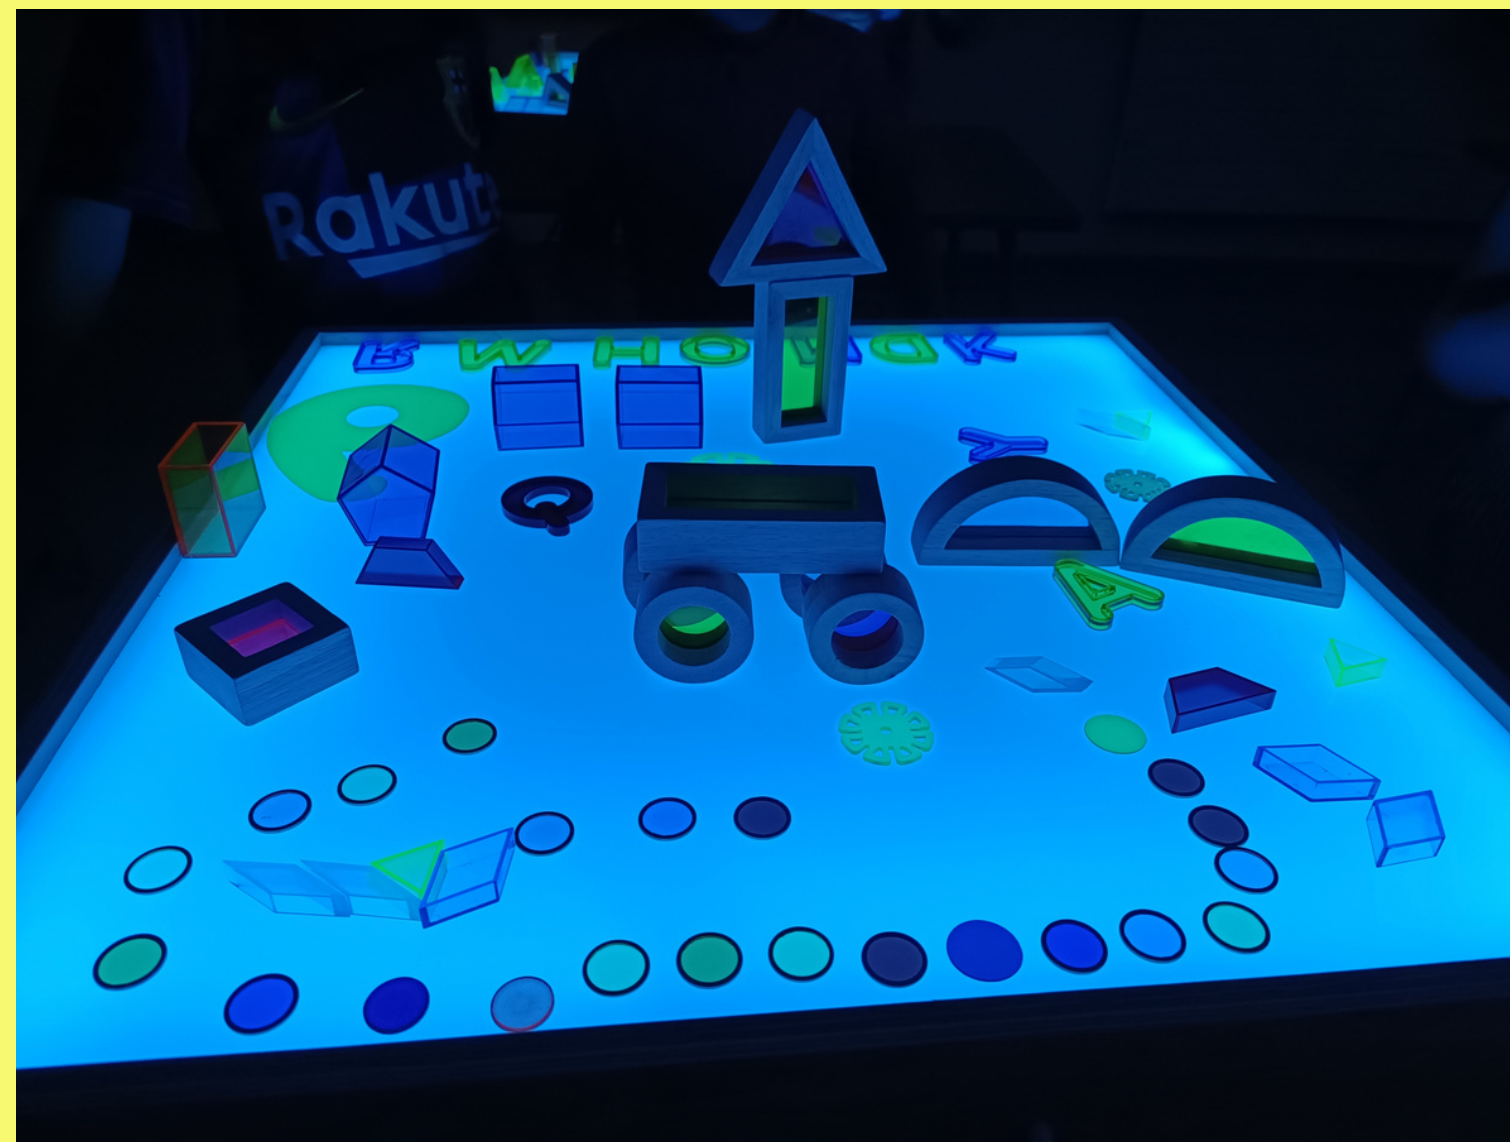

**CIUTAT AMB BANCS DE
FORMES(MOHAMED, EMELY I
ZIYAD)**

COMPOSICIÓ TAULA DE LLUM

CLASSE DE LES GIRAFES