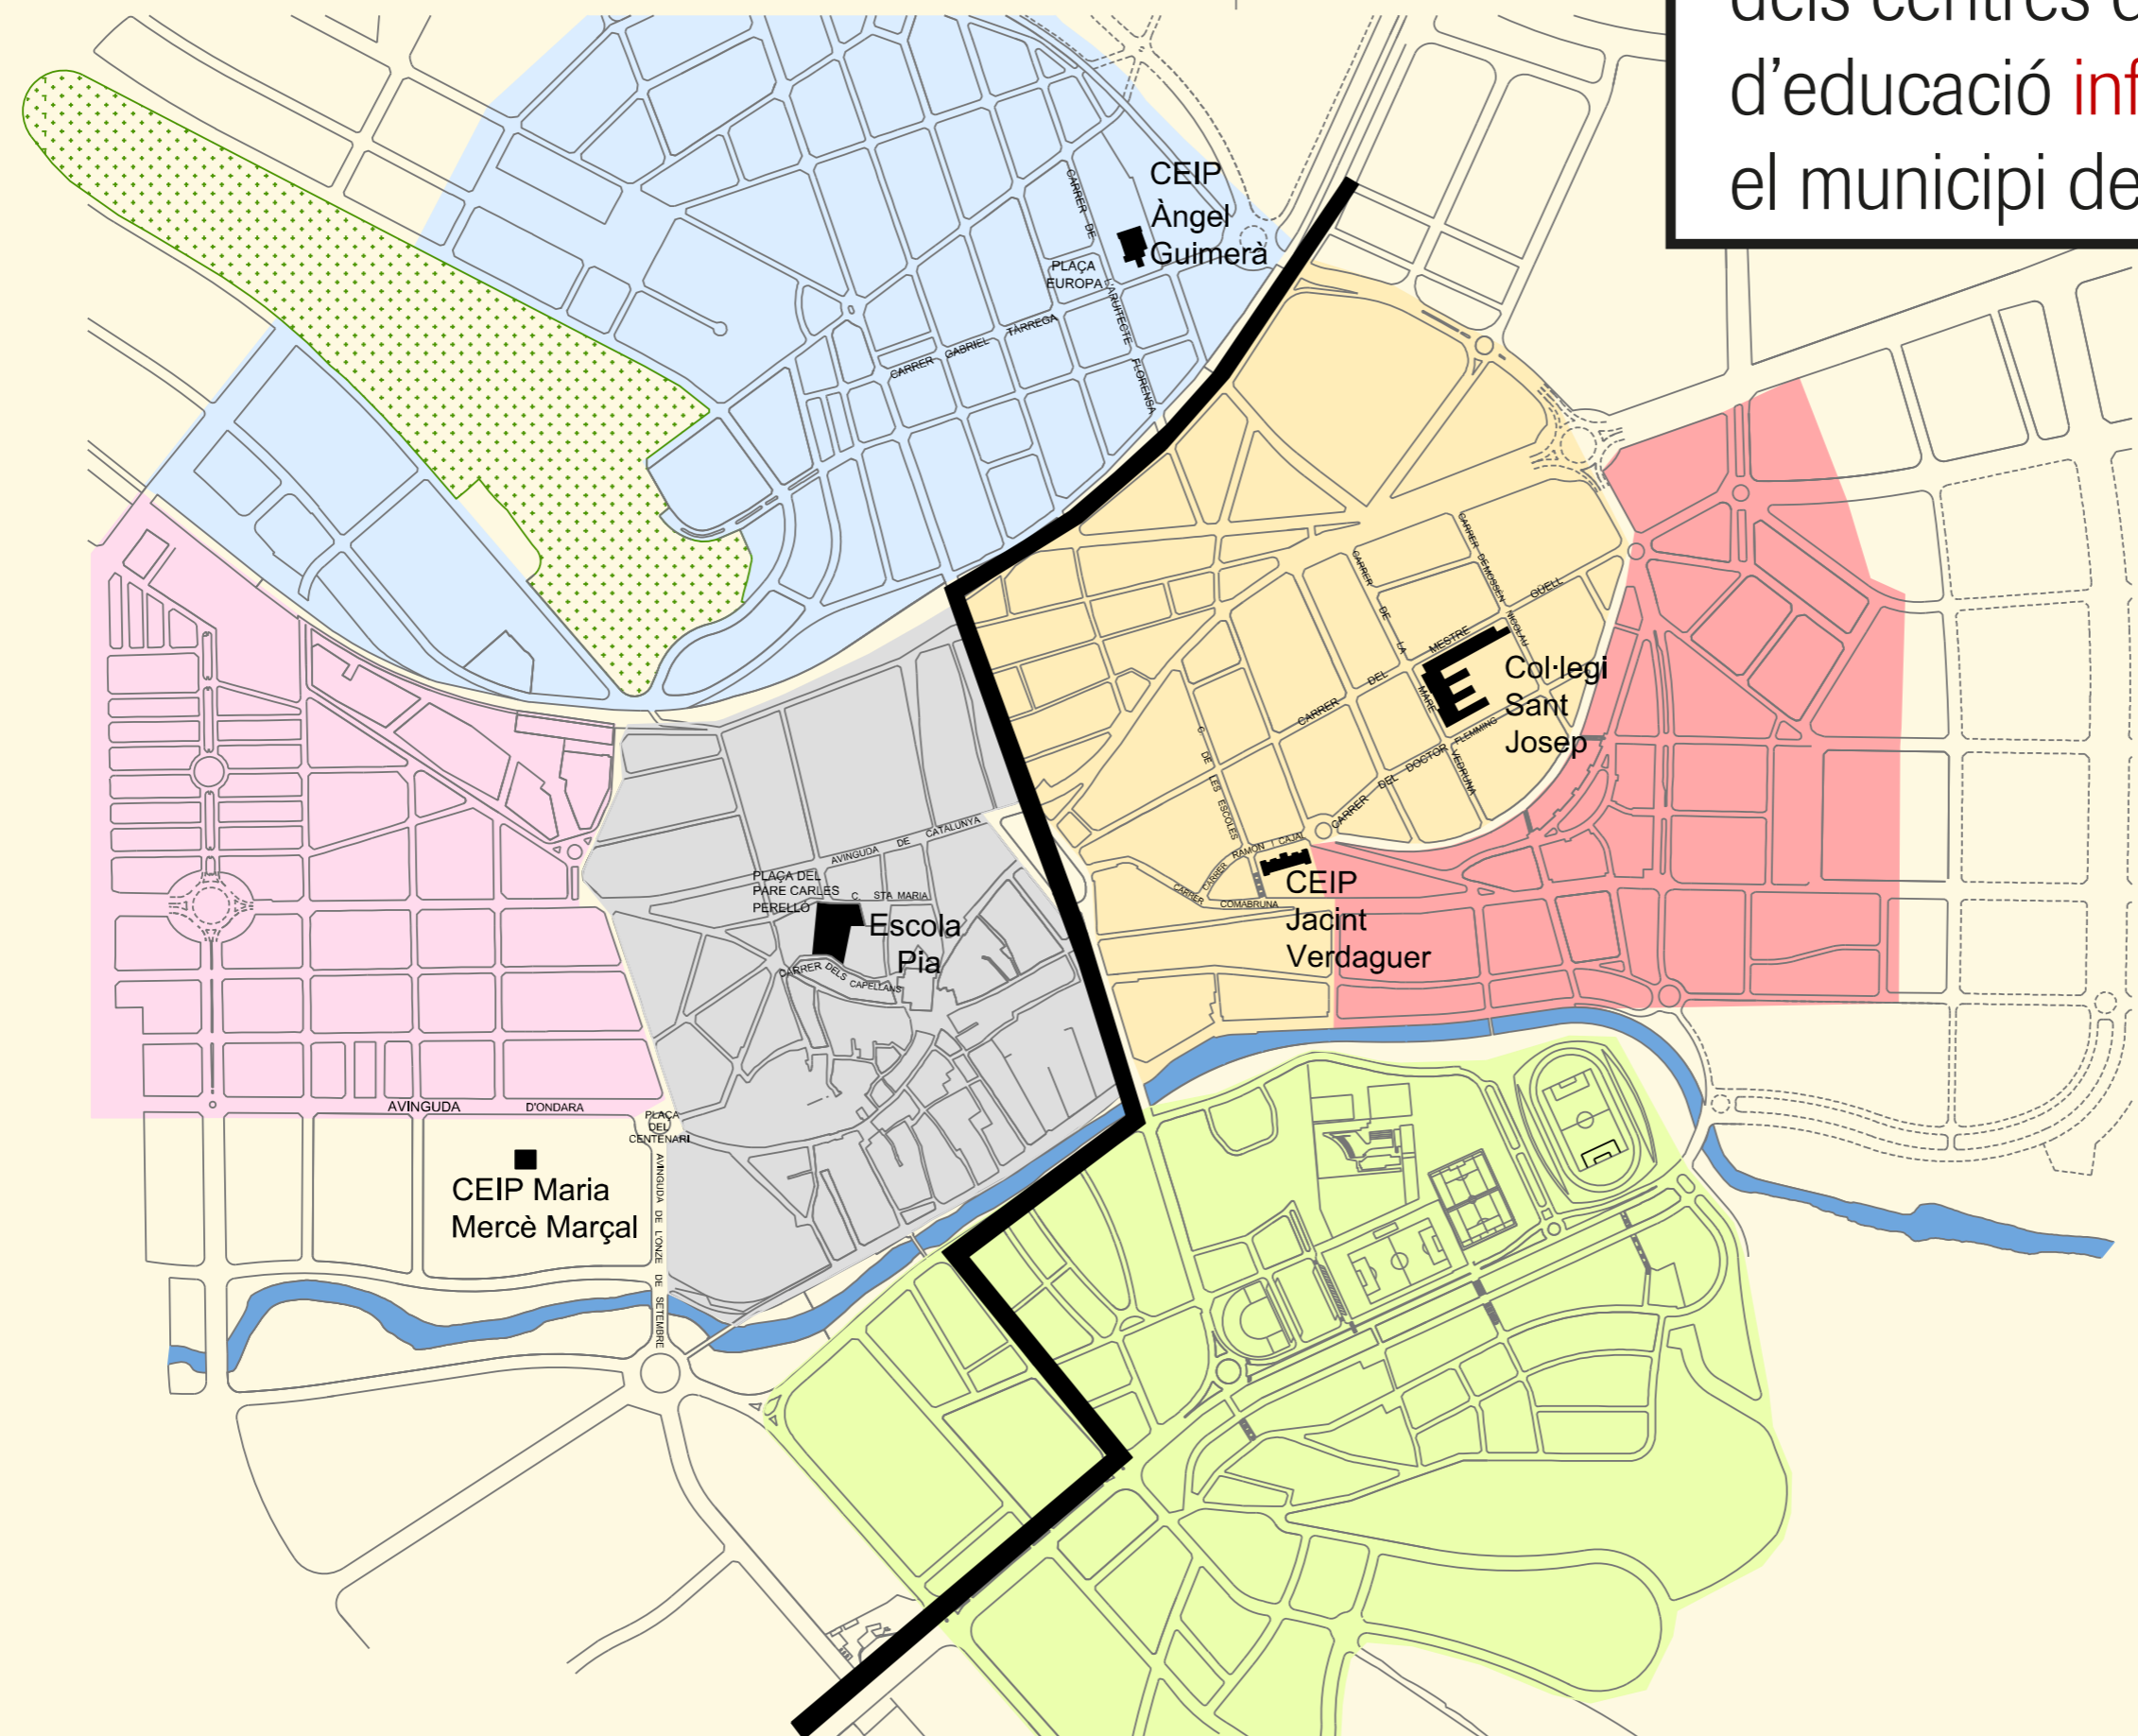

- Districte NORD
- Districte PONENT
- Districte CENTRAL
- Districte CARME
- Districte LLEVANT
- Districte SUD

Àrees d'influència  
dels centres docents  
d'educació **infantil i primària** en  
el municipi de Tàrrrega

**Curs 2019-2020**

Generalitat de Catalunya  
Departament d'Educació  
Serveis Territorials a Lleida

LES ESCOLES D'EDUCACIÓ PRIMÀRIA DE TÀRREGA:

**CEIP Maria Mercè Marçal:**  
Avinguda onze de setembre, s/n

**Escola Pia:**  
Pl. Pare Carles Perelló, 1

**CEIP Jacint Verdaguer:**  
Carrer Ramon i Cajal, 8

**Col·legi Sant Josep:**  
Carrer Mare Vedruna, s/n

**CEIP Àngel Guimerà:**  
Plaça Europa, s/n